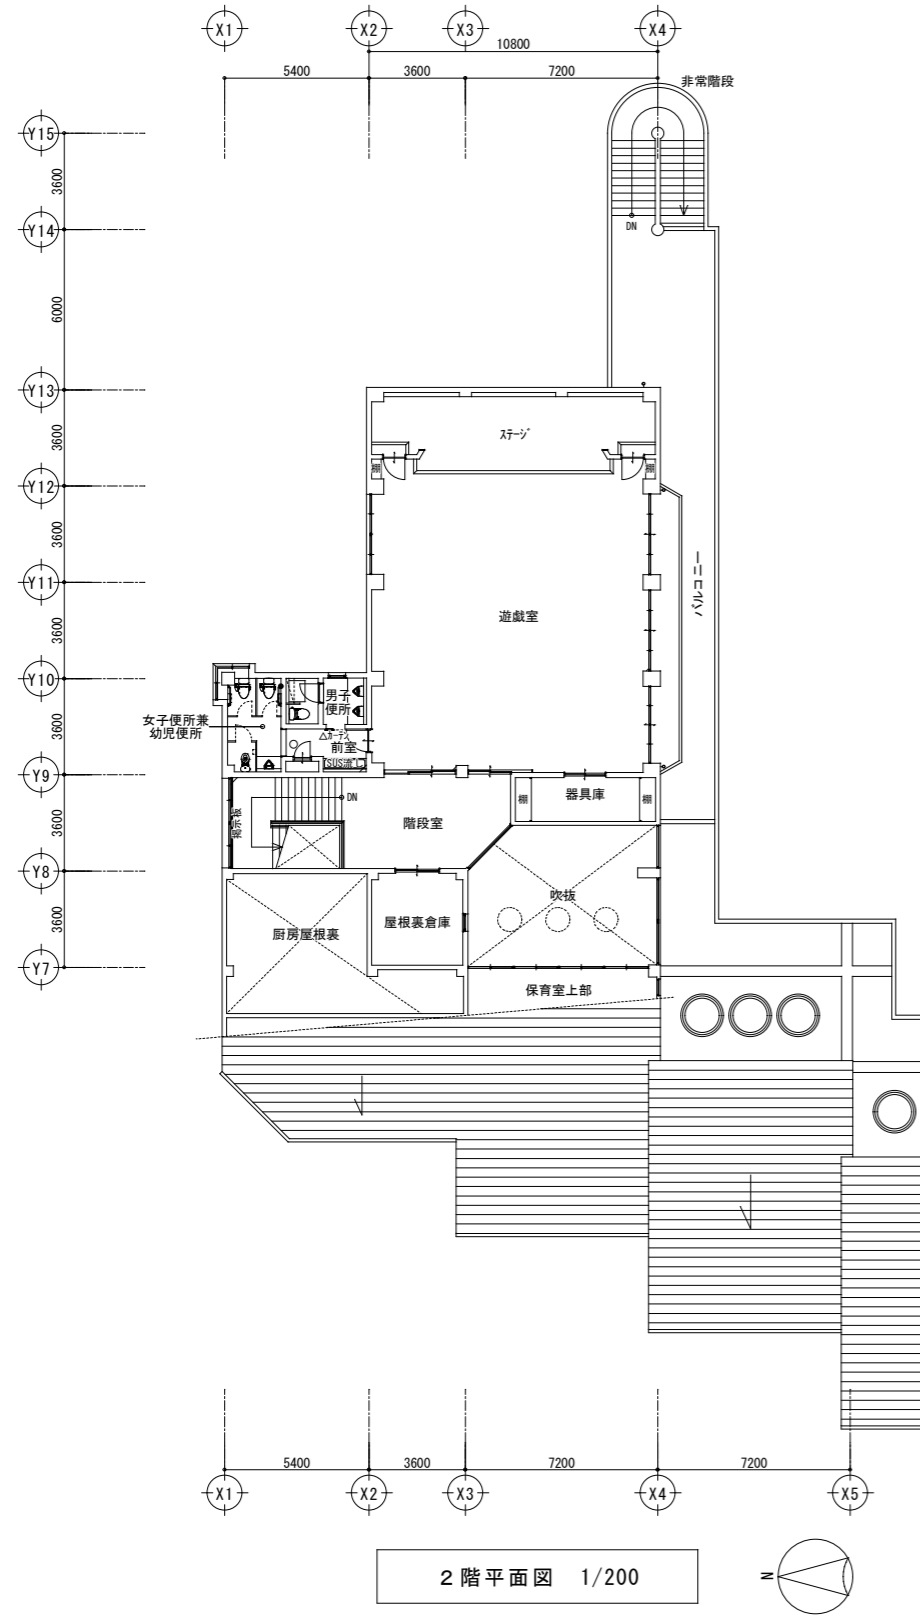

1階平面図 1/200

工事名称 一色こども園	竣工日 平成 29 年 2 月	施工 	図面番号
図面名称 1階平面図	縮尺 1/200		

工事名称	一色こども園	竣工日	平成29年2月	施工	図面番号
図面名称	2階平面図・屋根伏図	縮尺	1/200		