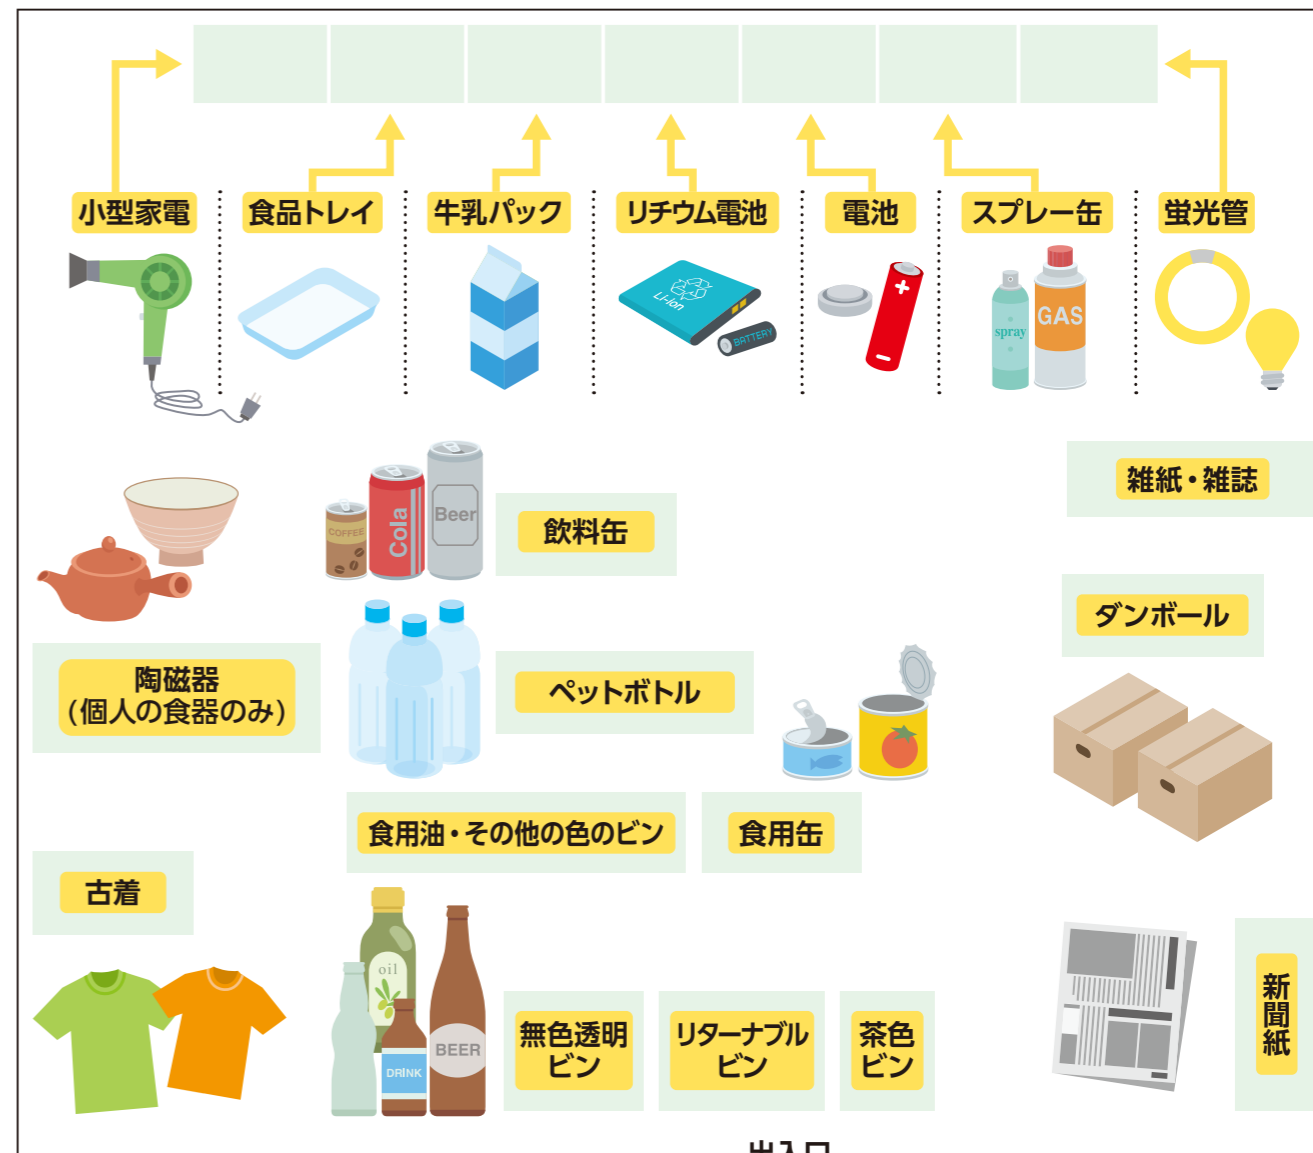

※音が鳴らない場合は交換が必要です。
交換する際は、安全・安心のために、連動型住警器の
設置をおすすめします。
点検時期は年に2回！
春・秋の火災予防運動の時期に実施しては
いかがでしょうか。

[連動型住警器]

詳しくは市ホームページへ
◎問合せ 予防課 ☎68-2001

クリーンセンター リサイクルステーションの配置が変わりました

資源の地域の回収は毎月1回です。回収日までの保管にお困りでしたら、土日を含め24時間いつでも出
すことができる「リサイクルステーション」をご利用ください。ルールを守って気持ちよく利用しましょう。

出入口

注意 ⚠

- ・事業所から出たビンや缶、ペットボトル、ダンボール、新聞、雑誌、雑がみ等は無料で出せます。
 - ・事業所の資源は、リサイクルステーション以外には持ち込みできませんので、地区の集積所や他の指定集積場には出さないでください。
 - ・事業所から出た蛍光灯、電池は産業廃棄物であるため、市で処分はできません。
 - ・事業所から出た小型家電、スプレー缶（穴を開ける）類は不燃物最終処分場へ持ち込んでください。
- *不法投棄は罰せられます。