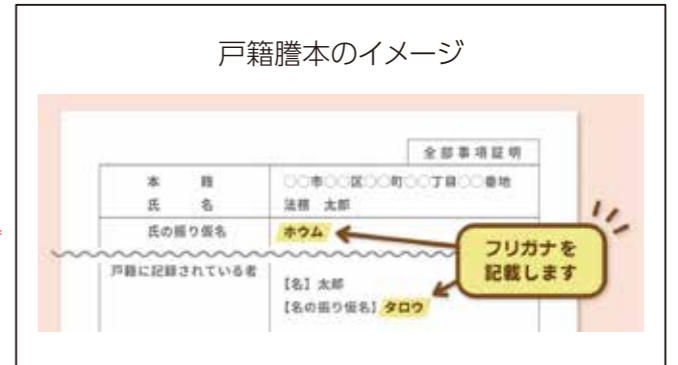

*事故等がないことが一番です！

《補償対象とならないもの》

- ・政治、宗教(神事)、営利目的などの活動
- ・職業として行う活動
- ・危険な行為 など

◎問合せ 市民協働課 ☎68-9756

市HP

第50回土岐川河川清掃にご協力ください

「土岐川を美しくする会みずなみ」では、環境月間に合わせて市民の手による土岐川河川清掃を実施しています。本年度は、次のとおり実施しますので、ぜひご参加ください。皆様のご協力により土岐川の美しさが保たれます。

■日時 6月7日(日) 7時30分～11時30分

*予備日 6月14日(日) 7時30分～11時30分

■場所 名滝橋と和合橋の土岐川沿い

■内容 草刈り、ごみ拾い

◎問合せ 土岐川を美しくする会
みずなみ事務局(環境課)
☎68-2111

昨年の様子

戸籍の氏名に振り仮名が記載されます

改正戸籍法の施行により、戸籍の氏名に振り仮名が記載され、氏名の読み方が公に認められるようになります。

昨年5月以降、本籍地の市区町村長から、戸籍に記載される予定の振り仮名の通知書が発送されました。通知された振り仮名に誤りがあるなどの事由で令和8年5月25日までに届出をした場合、すでに戸籍に正しい振り仮名が記載されています。

届出をしなかった場合は、通知された振り仮名が5月26日以降に戸籍に順次記載されます(「市町村長記録」といいます)。記載される時期は全国的にスケジュール調整がされており、本籍のある市区町村によってその時期は異なります。**瑞浪市に本籍がある場合、記載されるのは12月以降となります。**なお、12月より前に婚姻などにより戸籍に変動があった場合は、その時点で市町村長記録がされます。