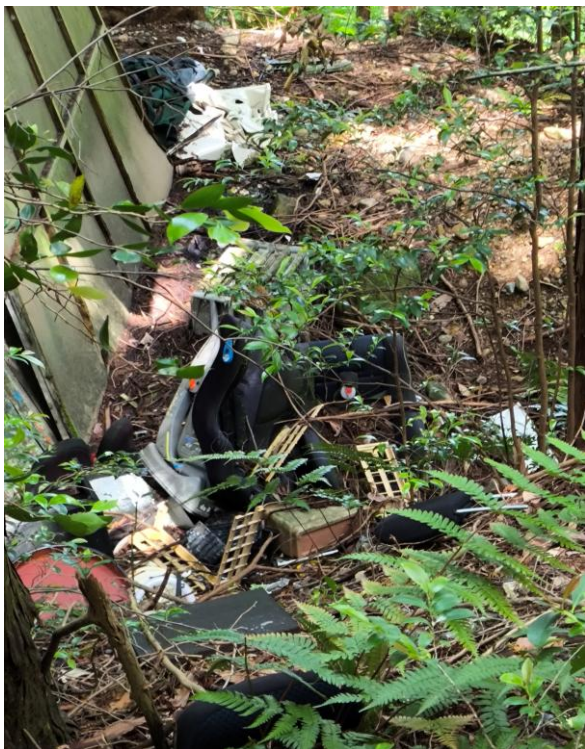

# 松野湖付近

2026年5月25日

既存の不法投棄現場の敷地内に新たに投棄されていた様々なゴミ。

家電、日用品などの他にタイヤもあった。