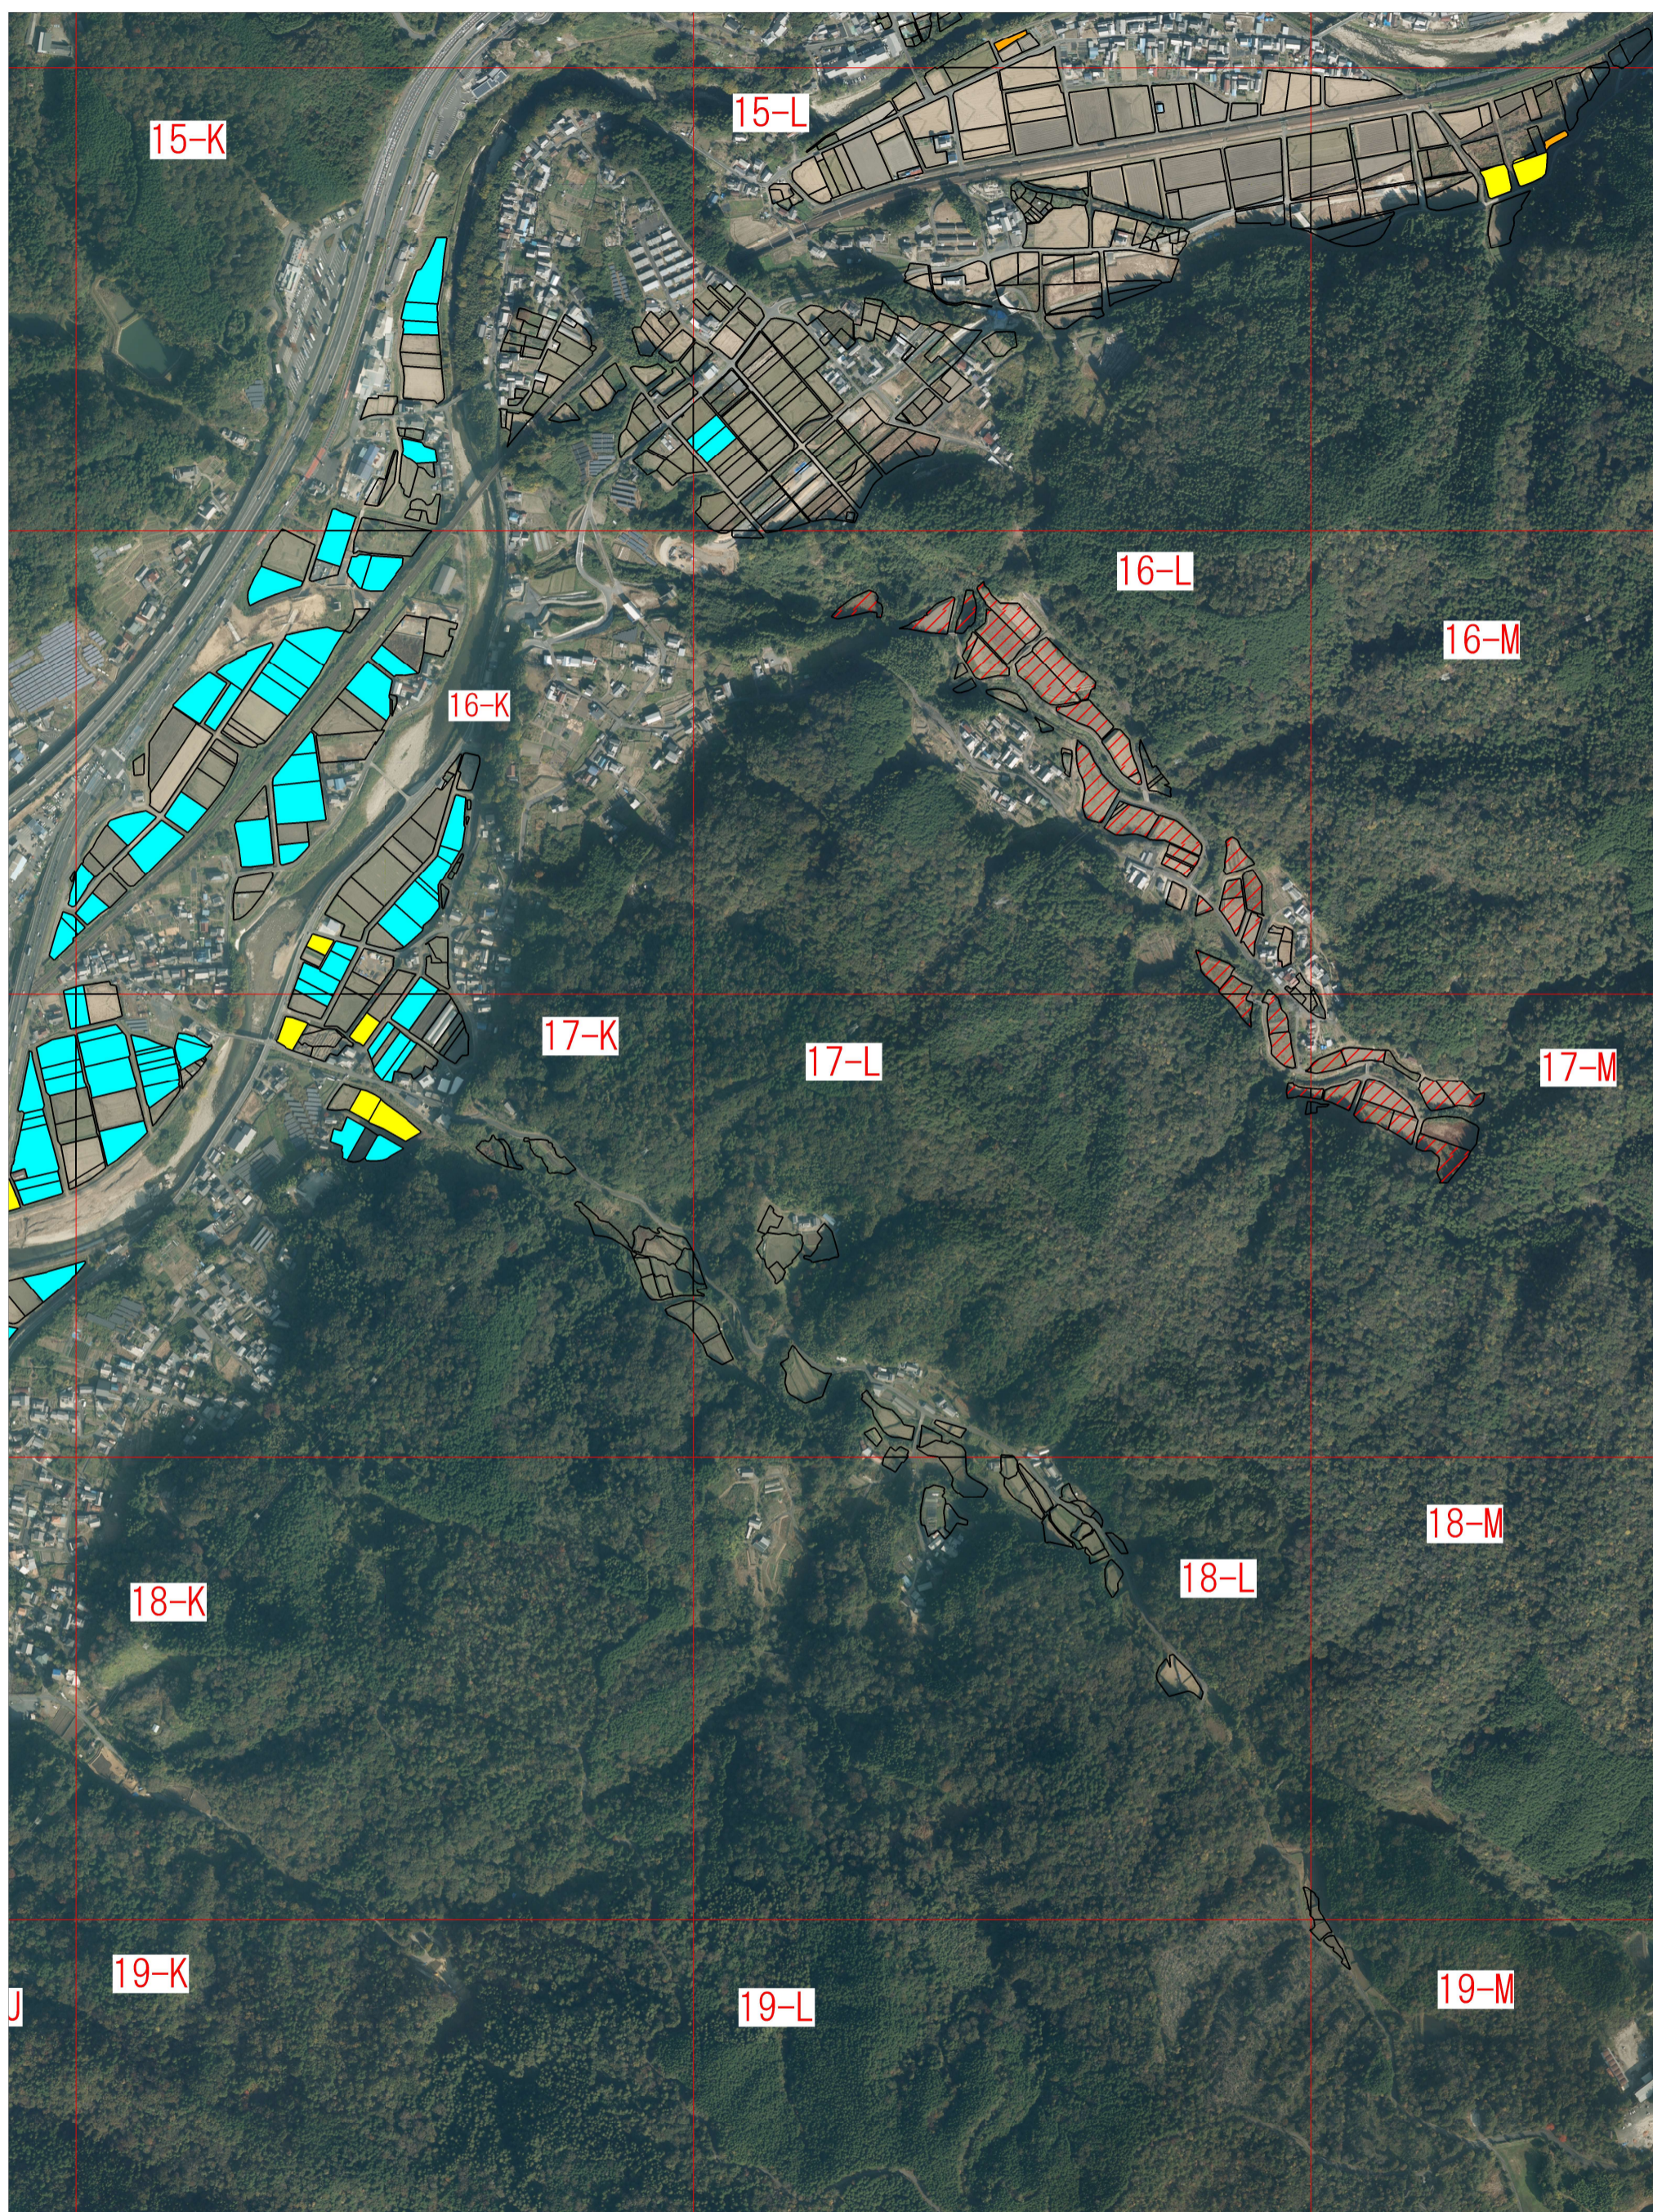

土岐町(名滝・奥名・庄ヶ洞)

1:8,000