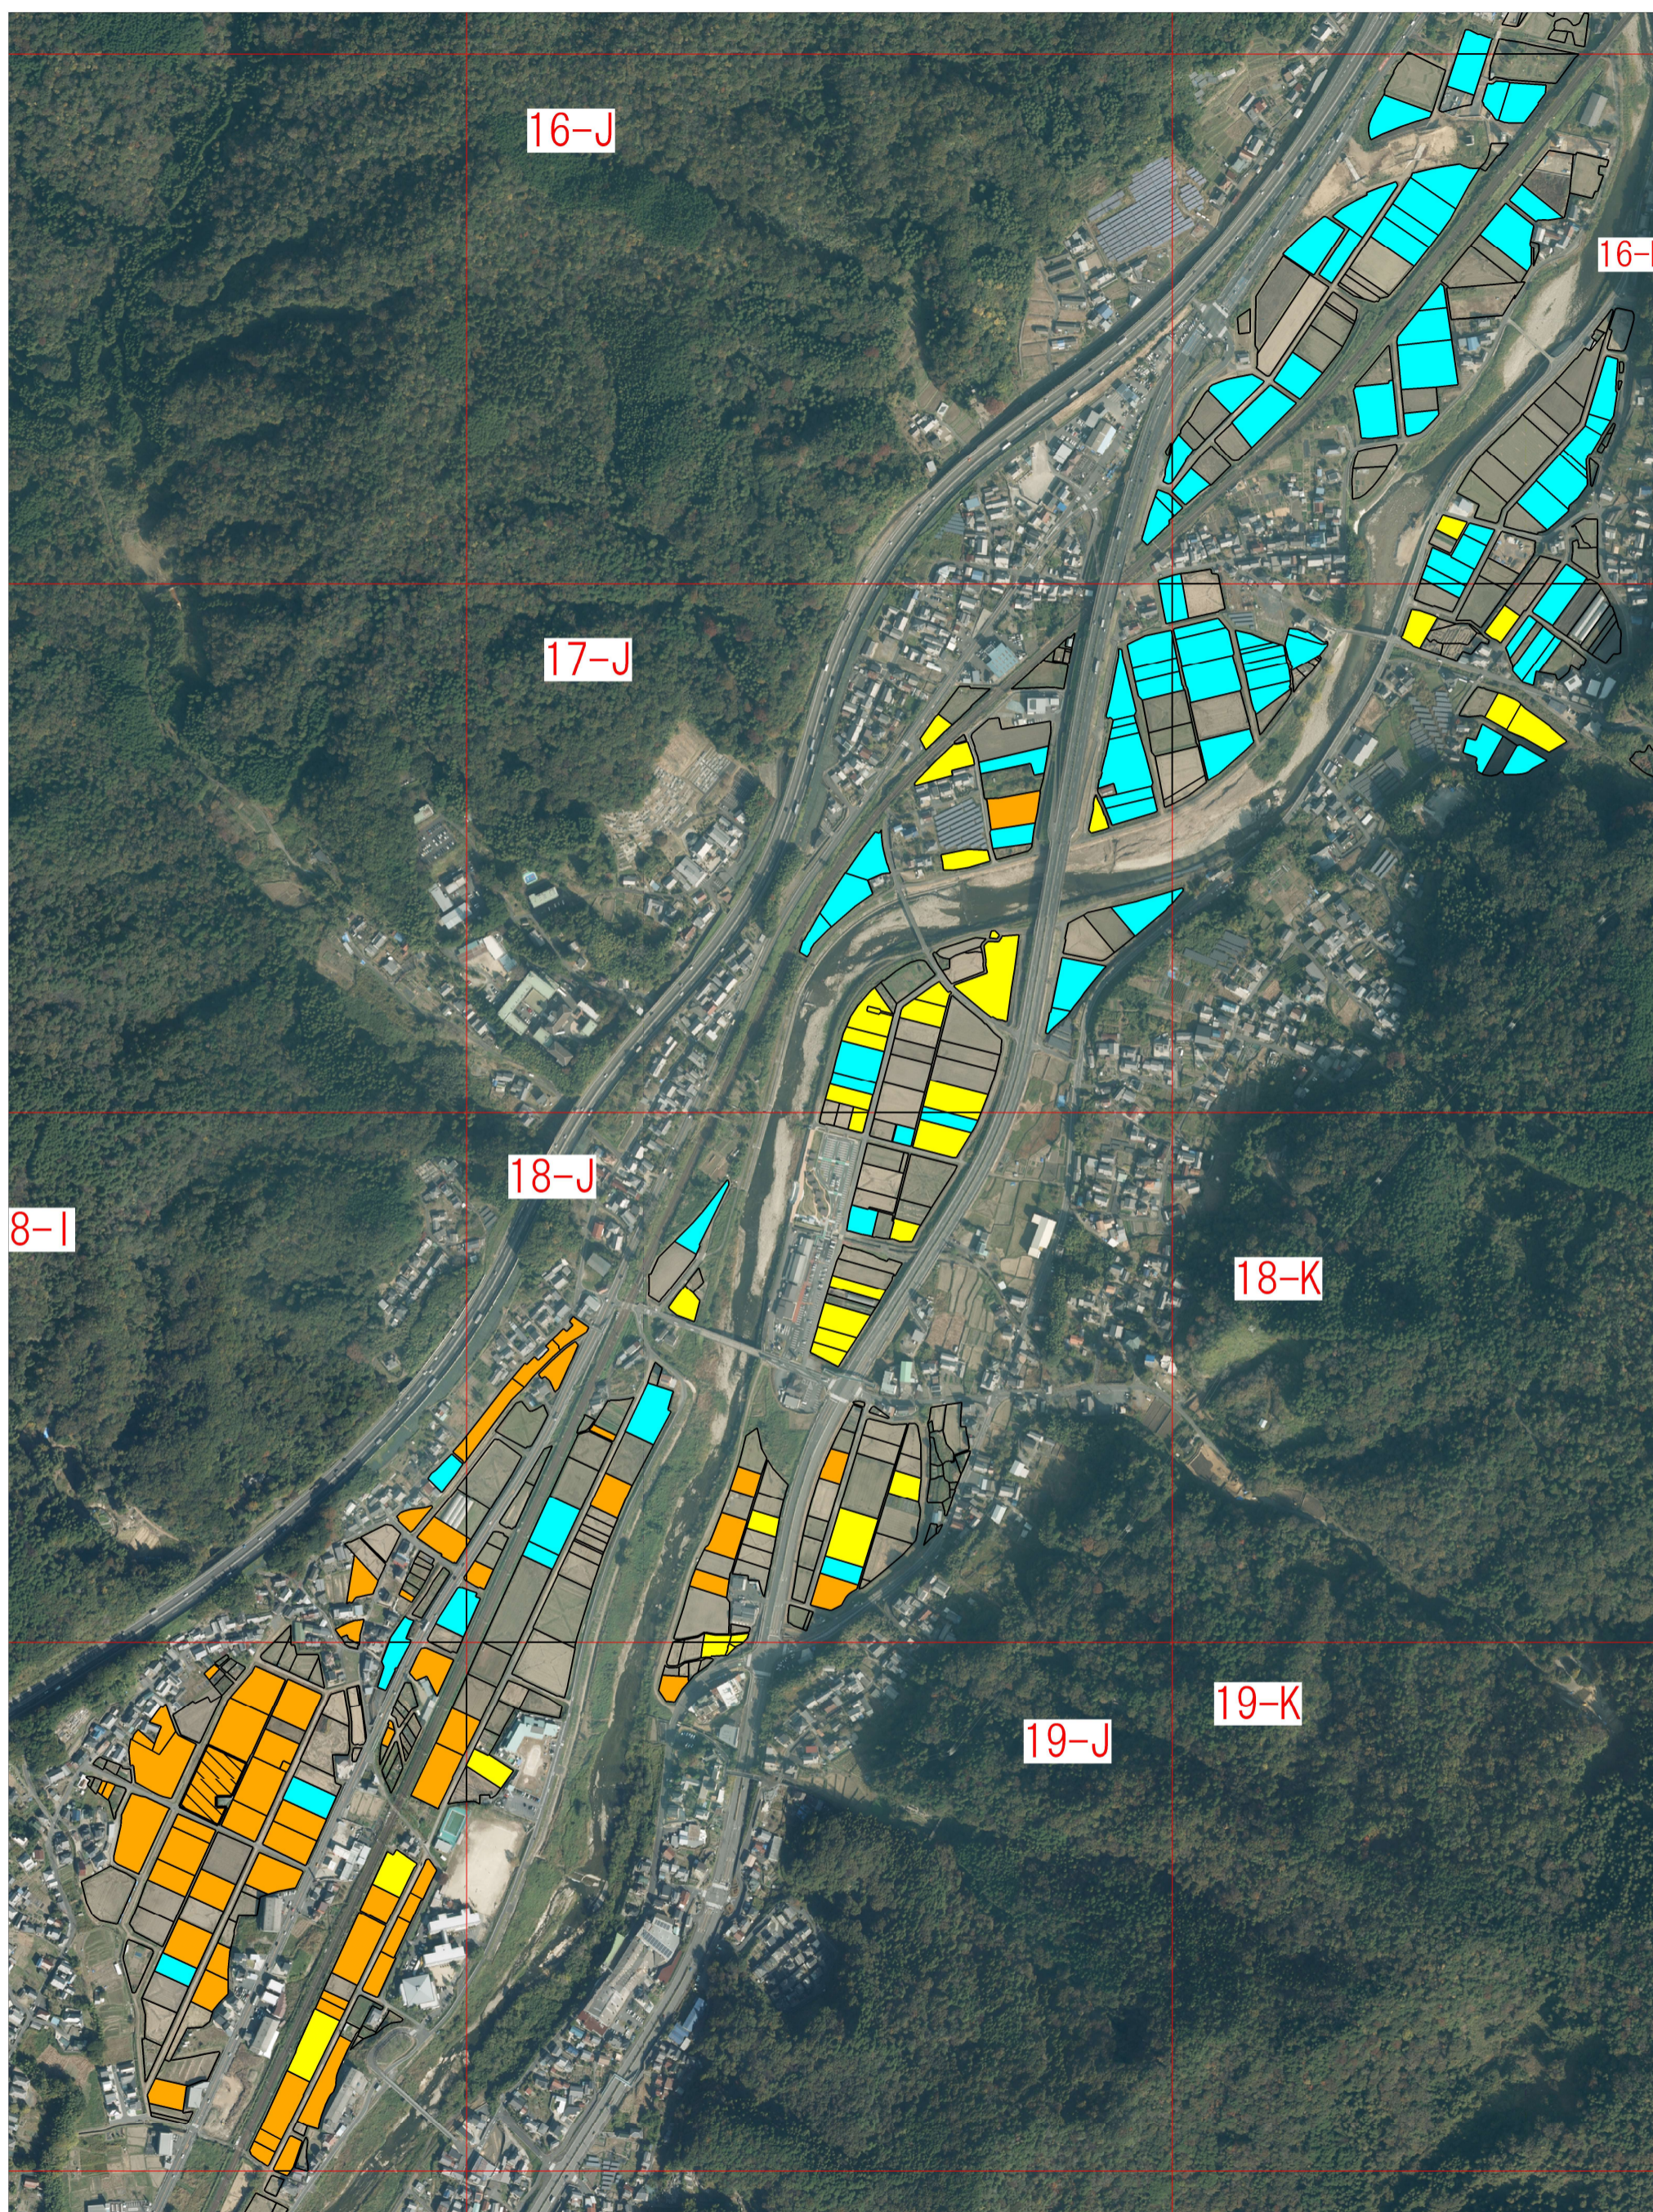

土岐町(清水・桜堂・鶴城)

1:7,000