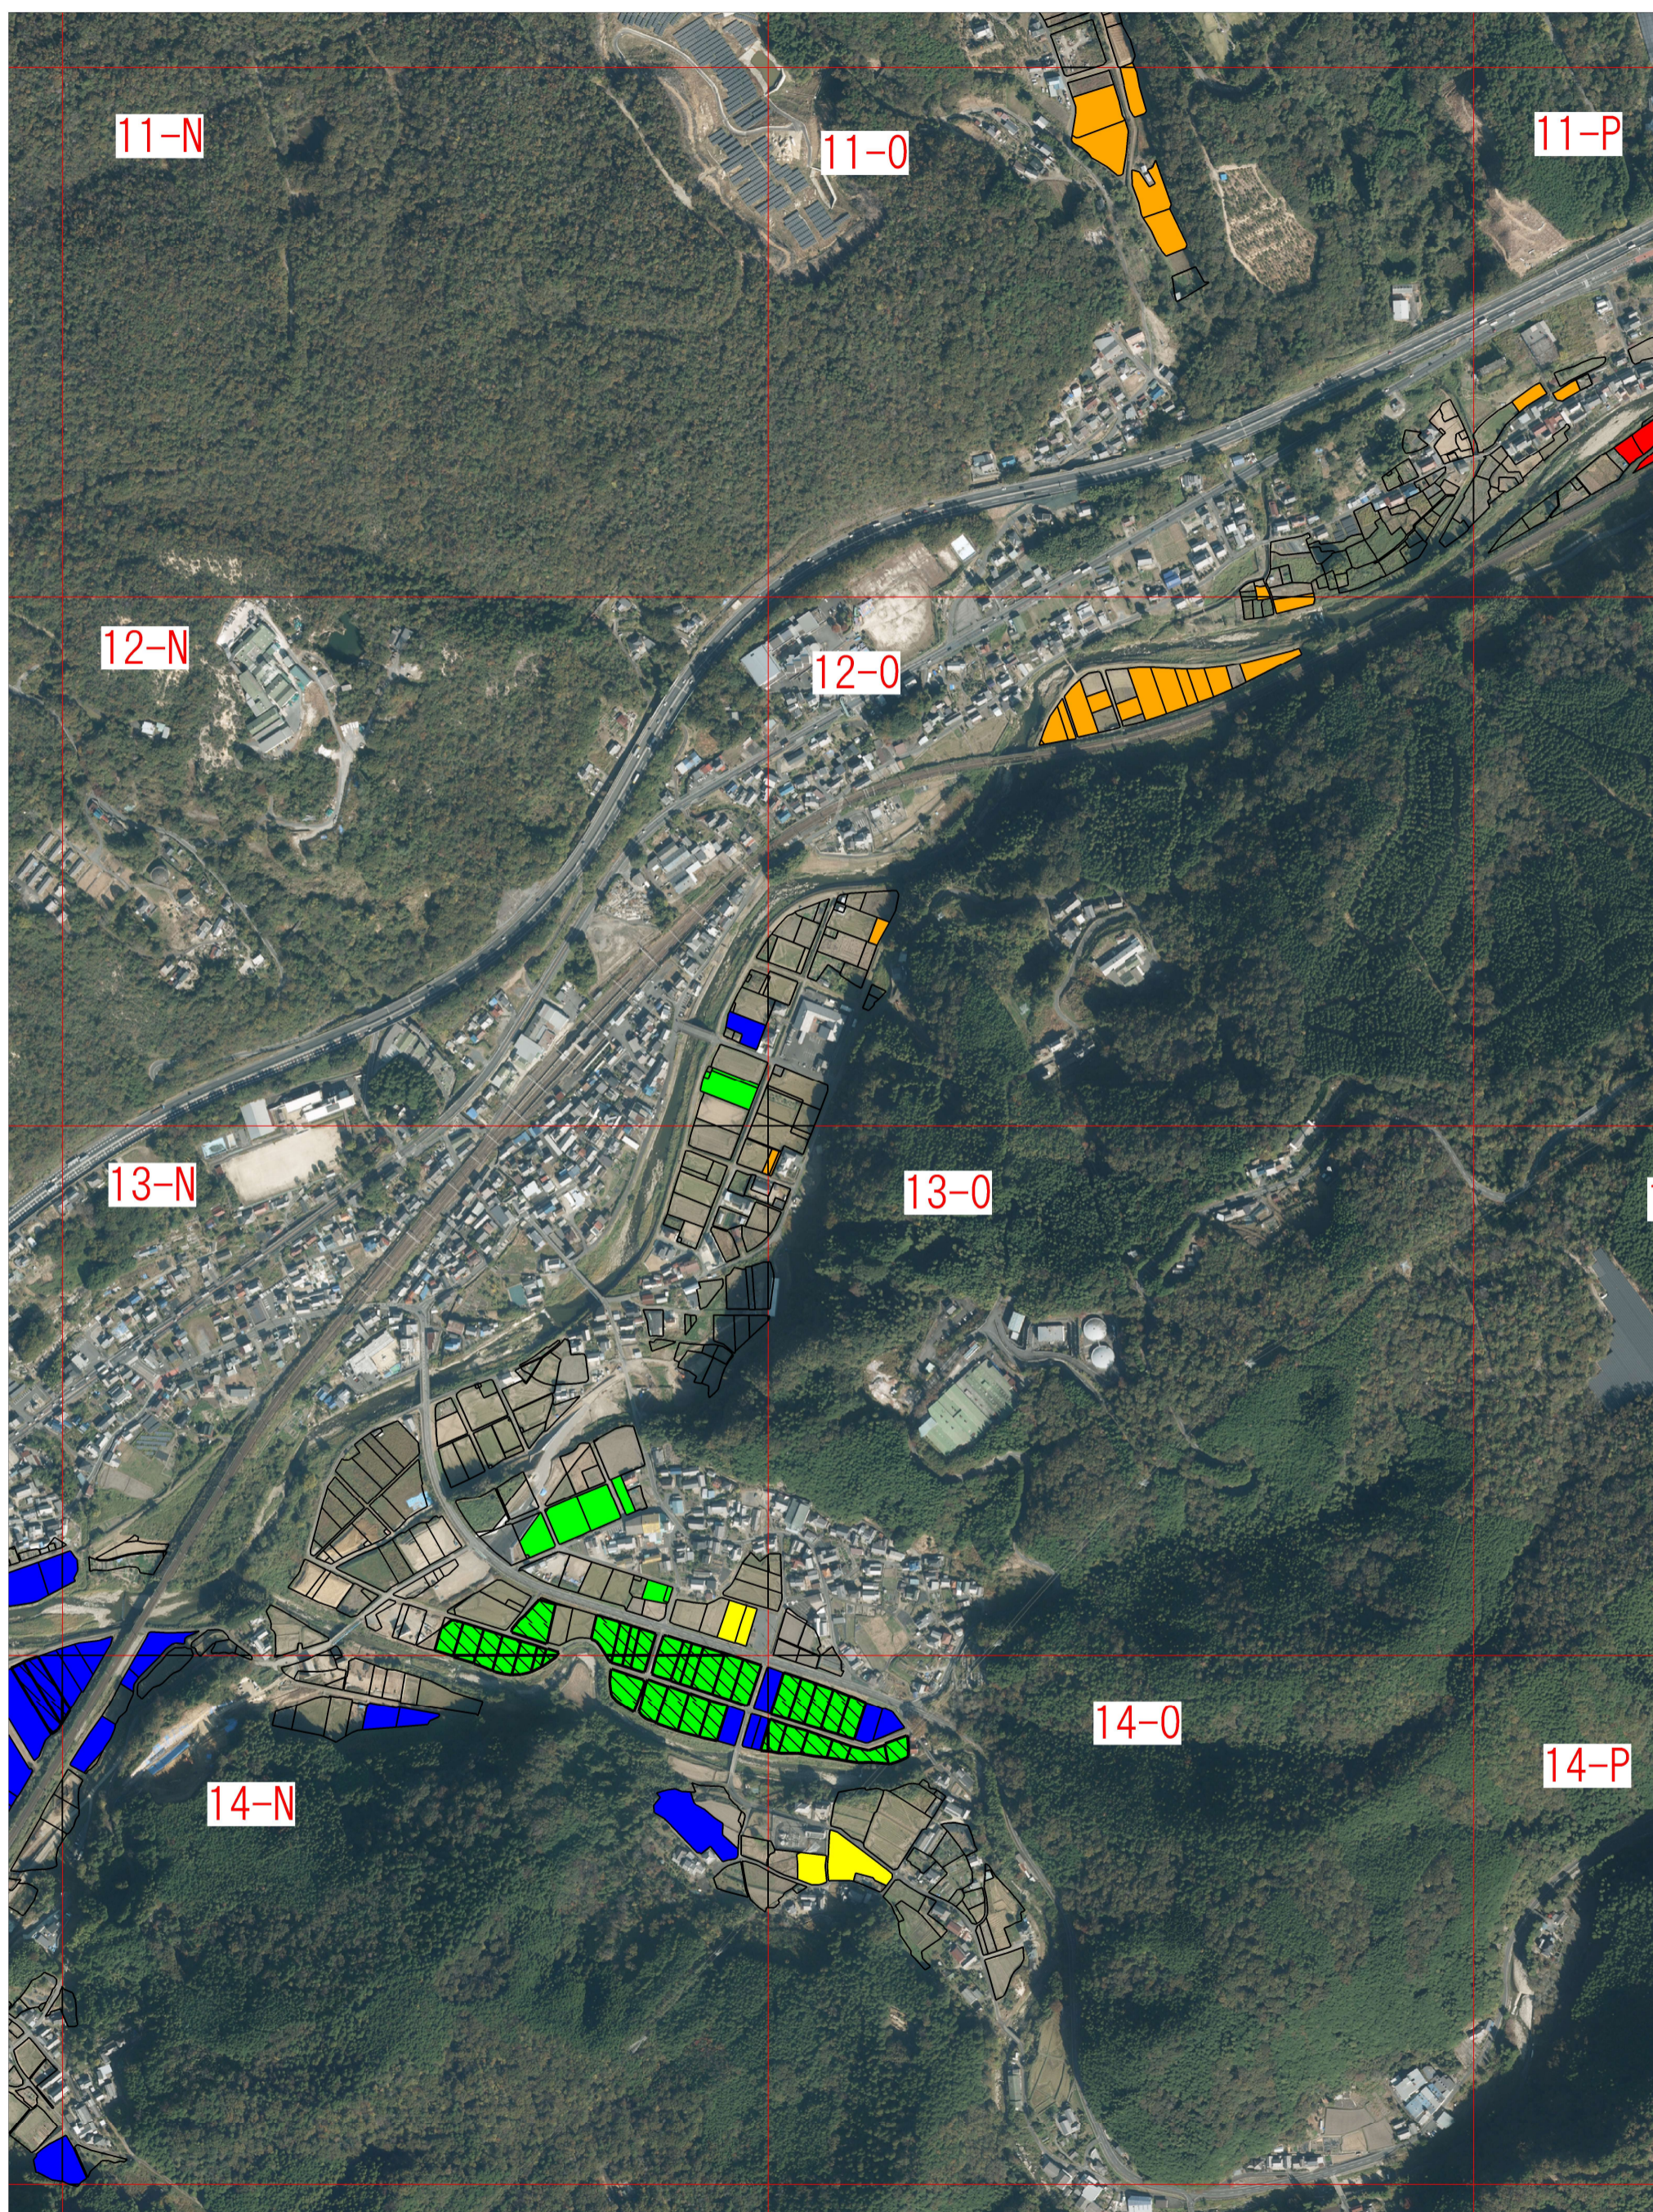

釜戸町(上平)

1:7,000