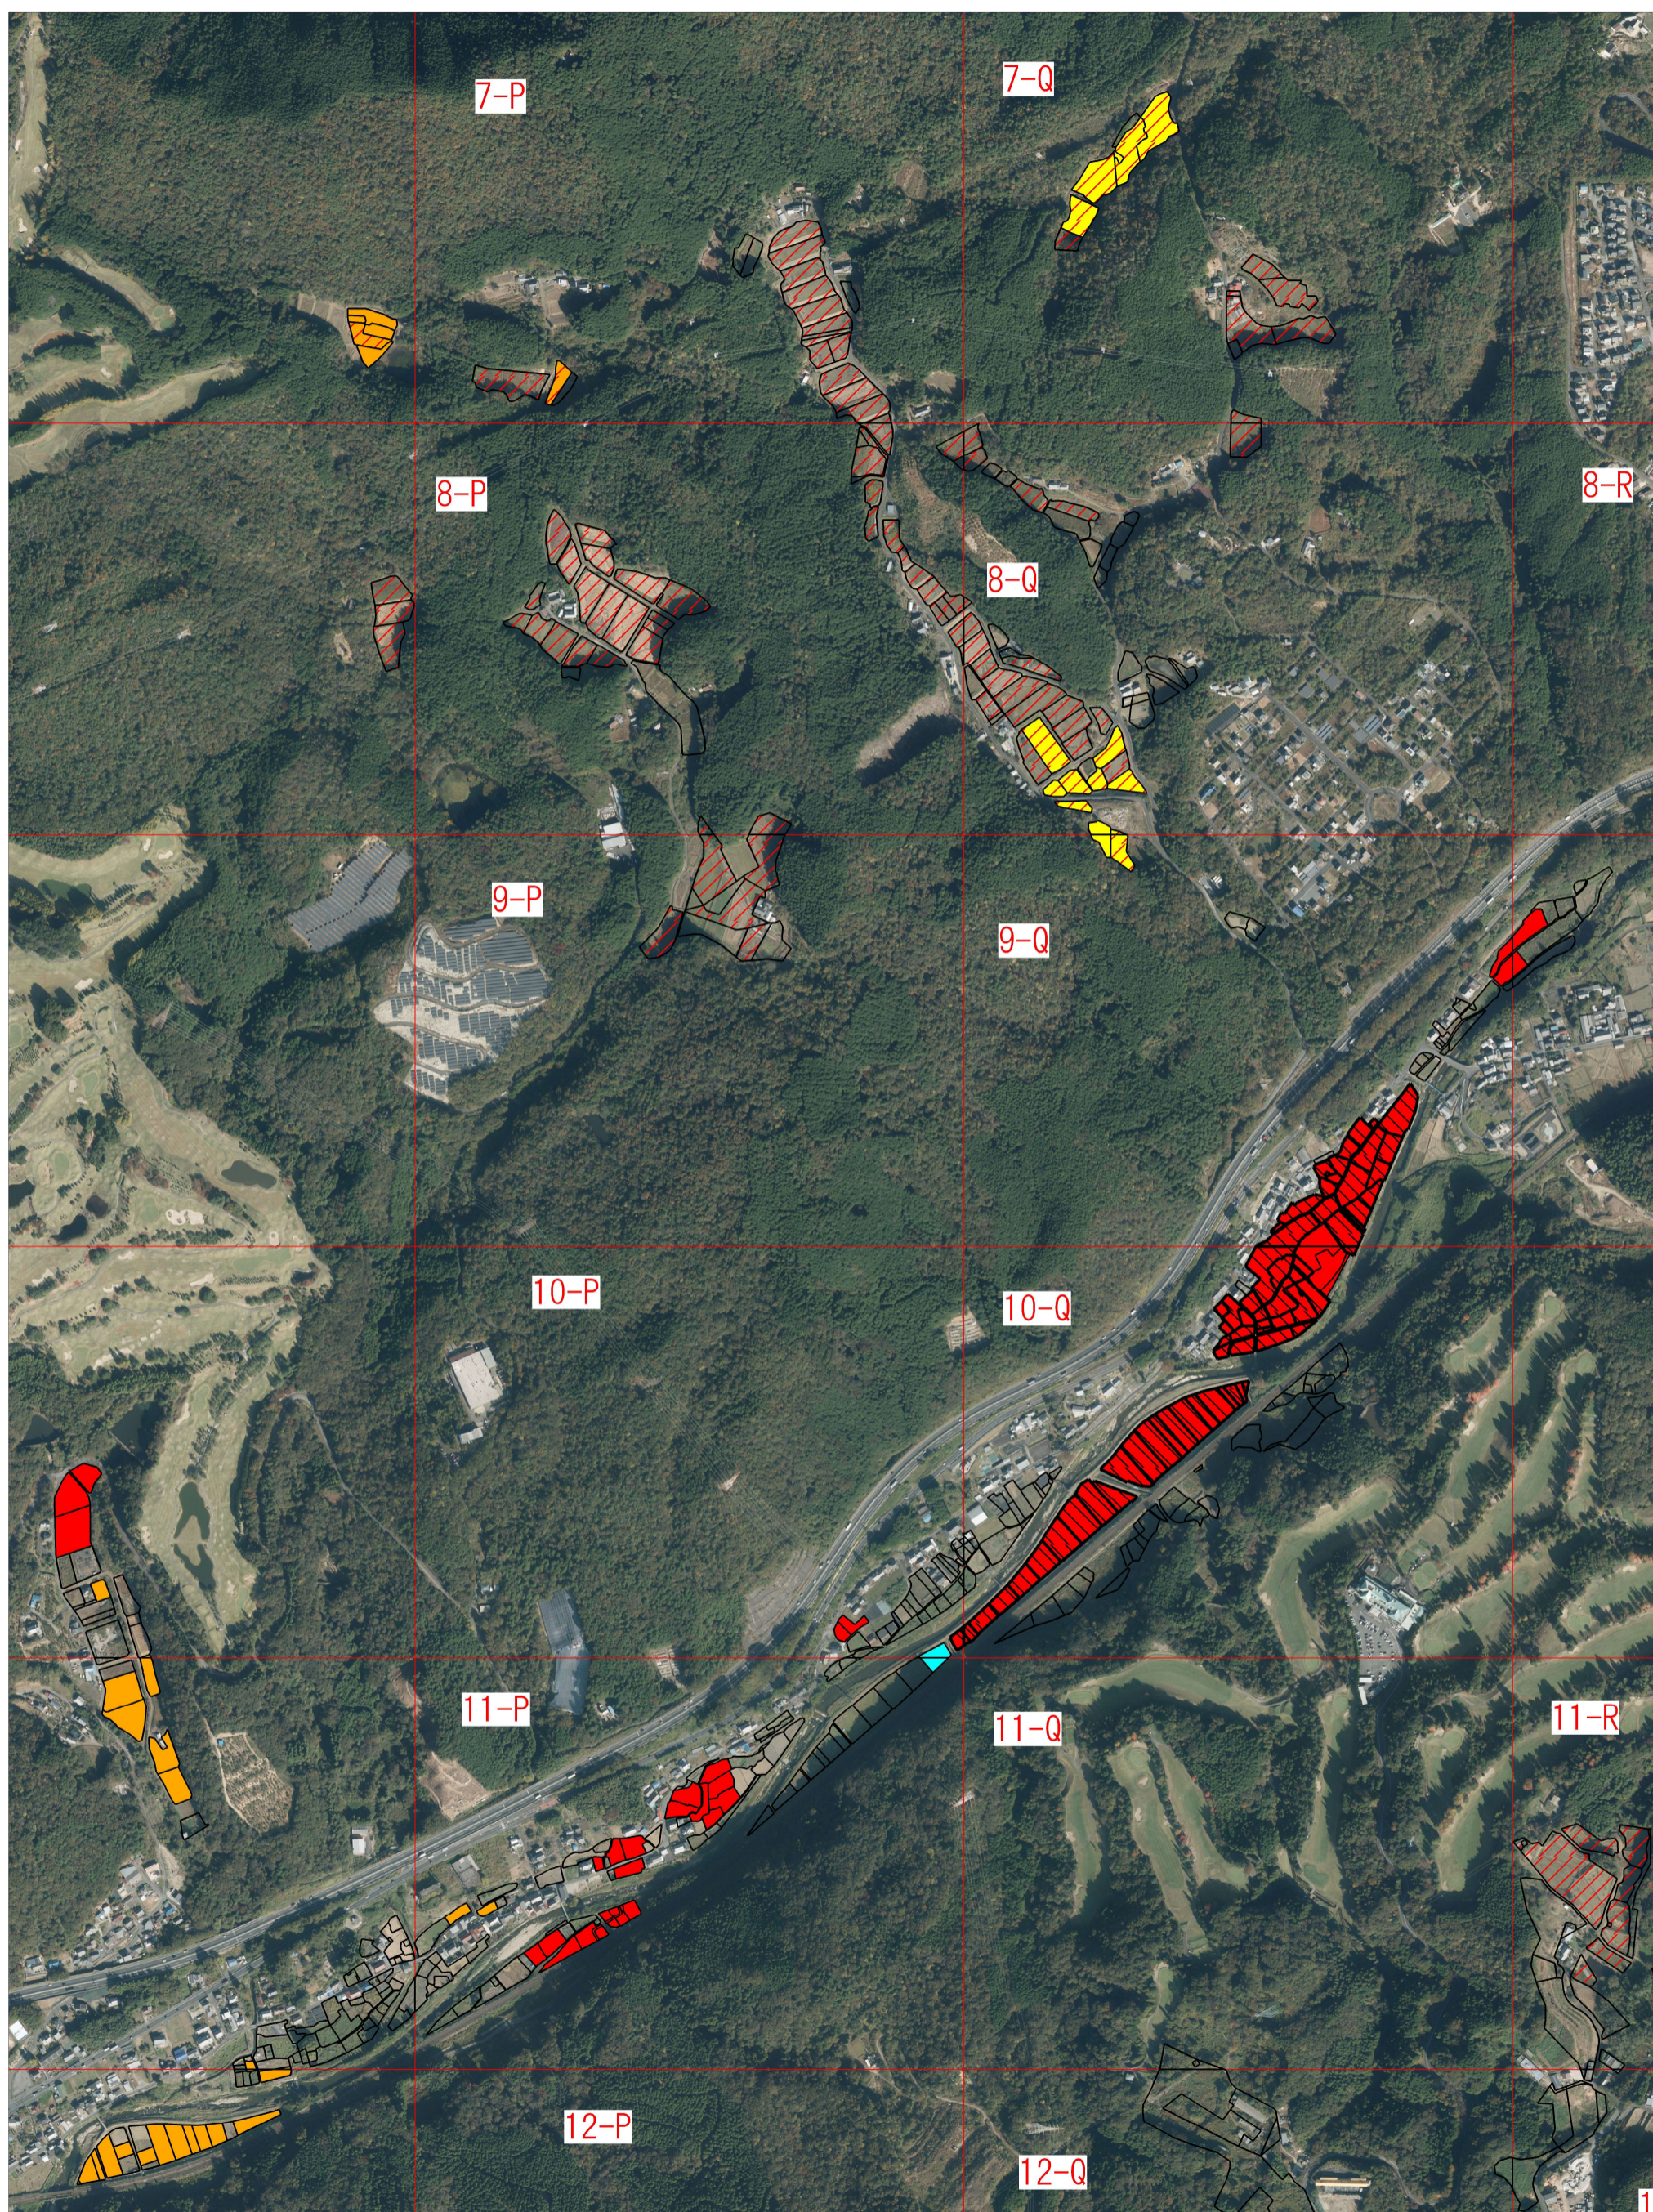

釜戸町(荻ノ島・大久後)

1:9,000