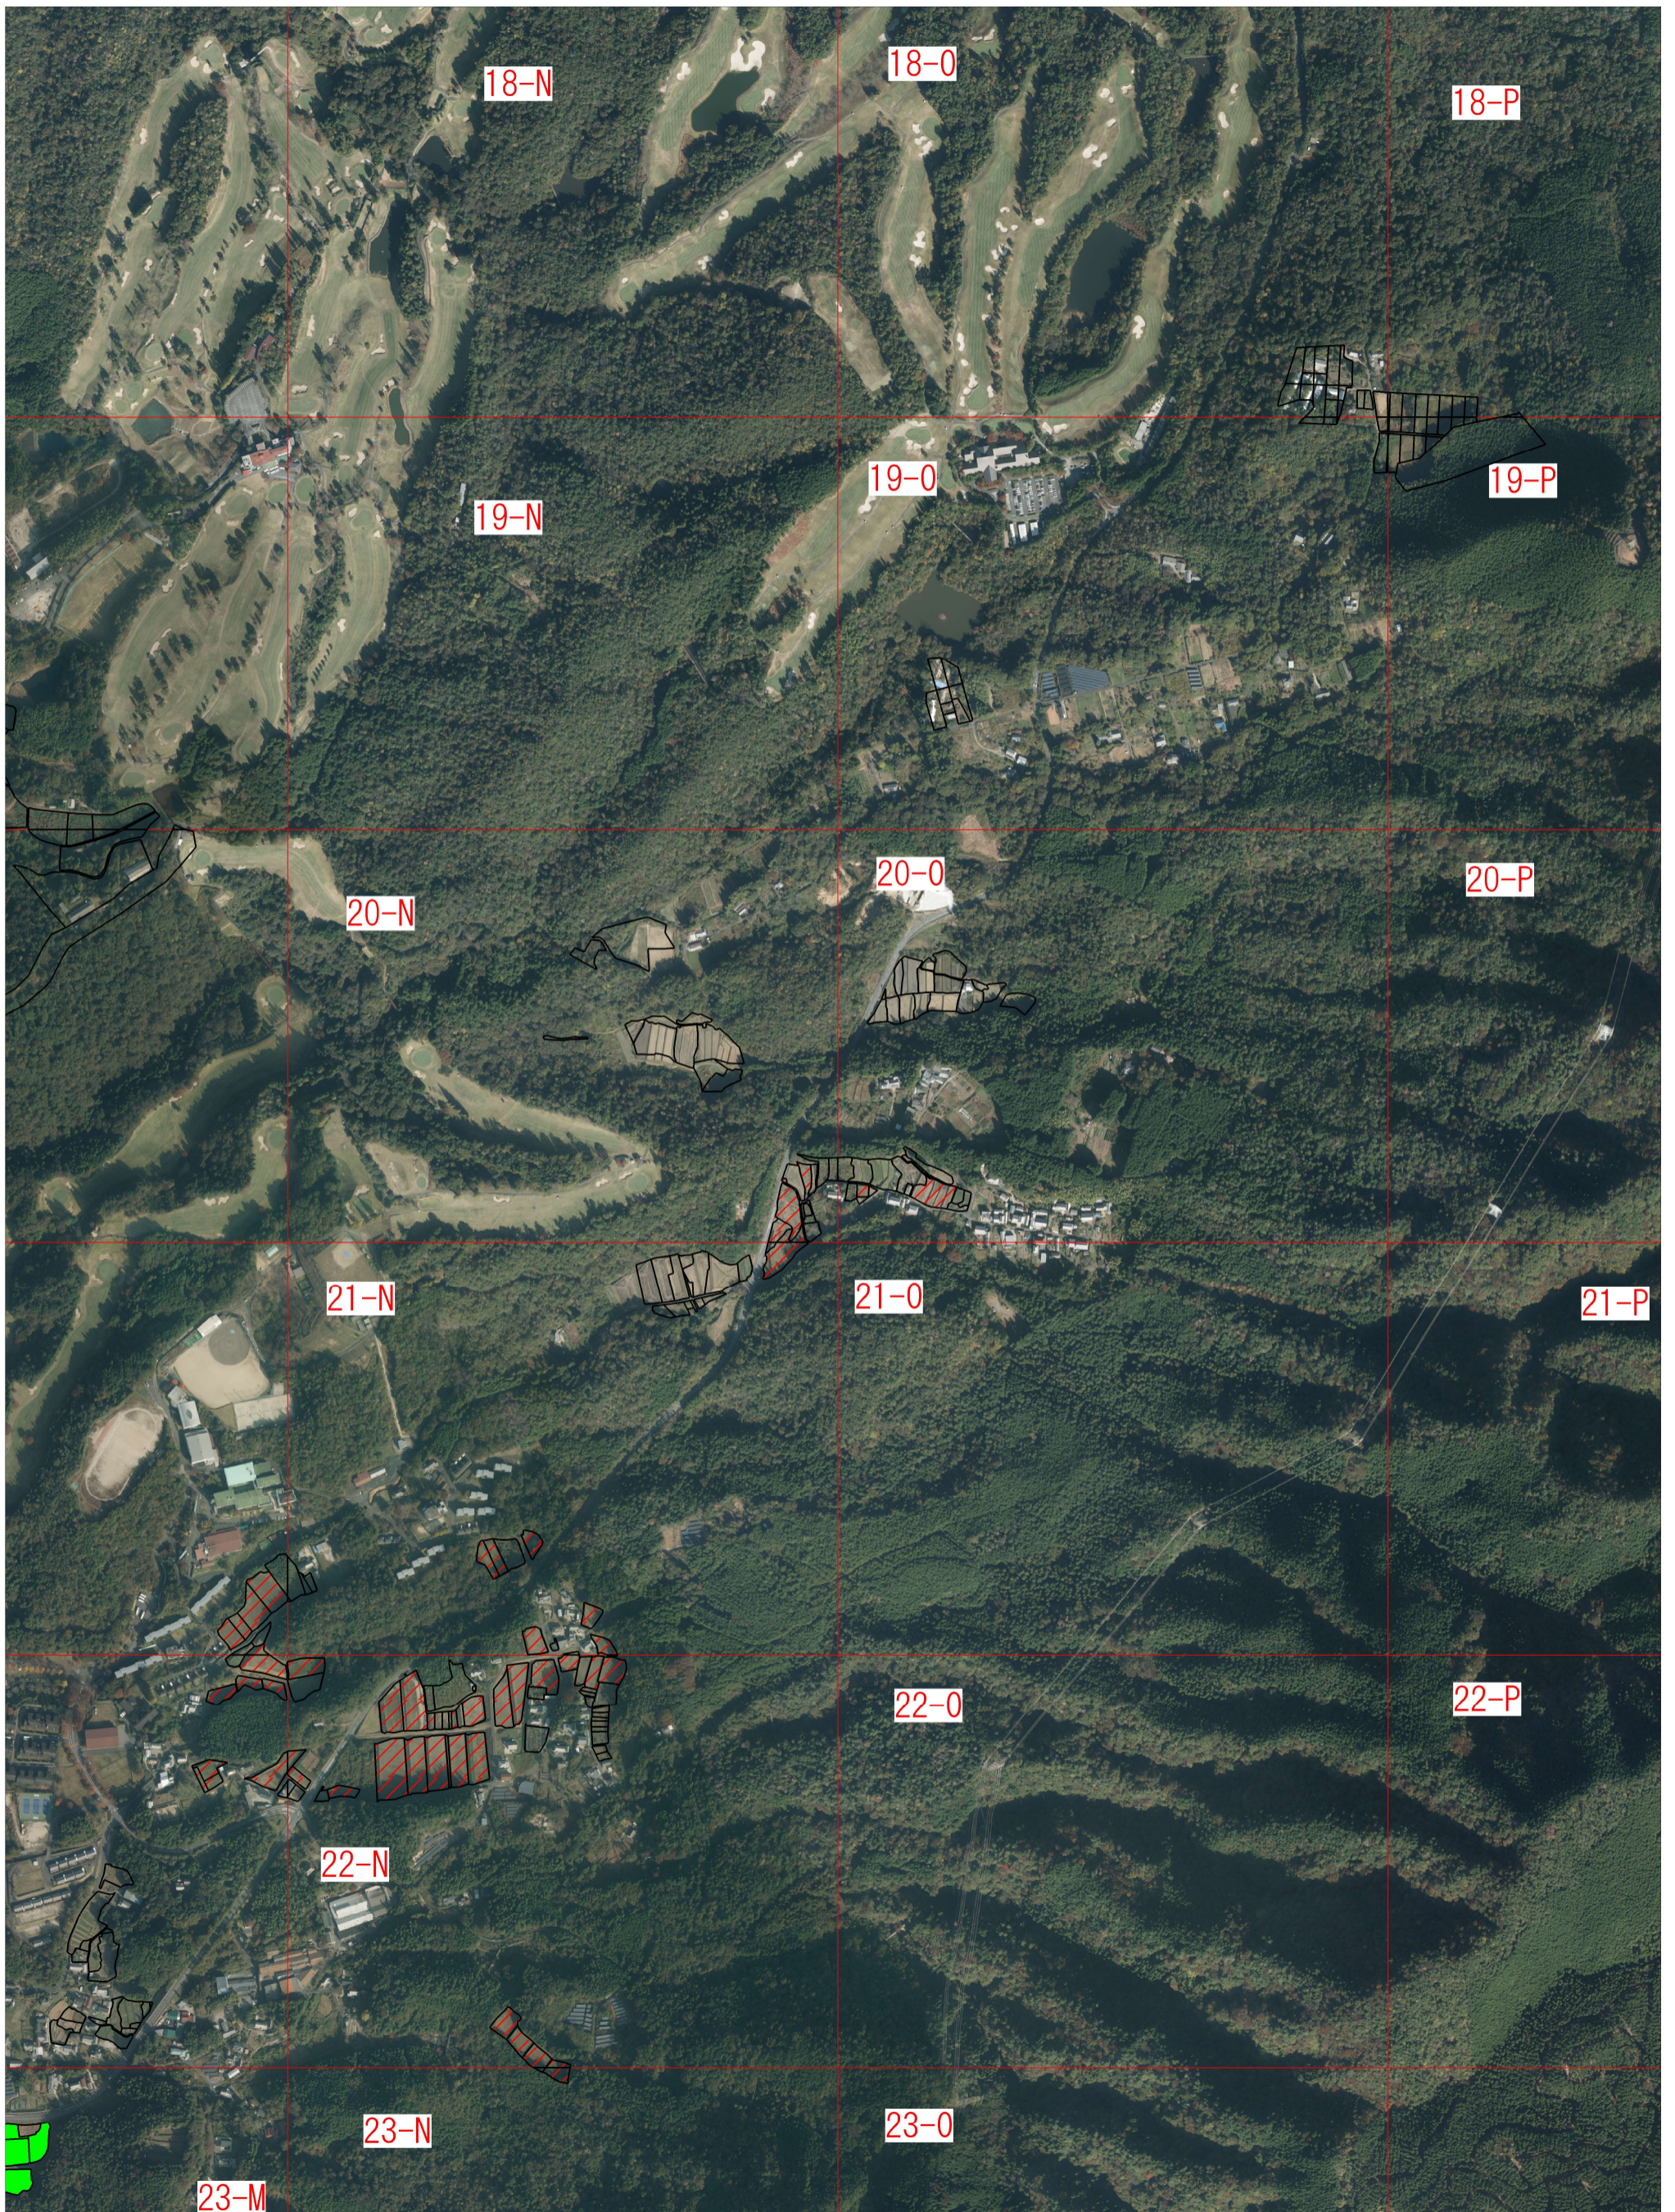

稲津町萩原(大牧)・土岐町(大草)

1:9,000