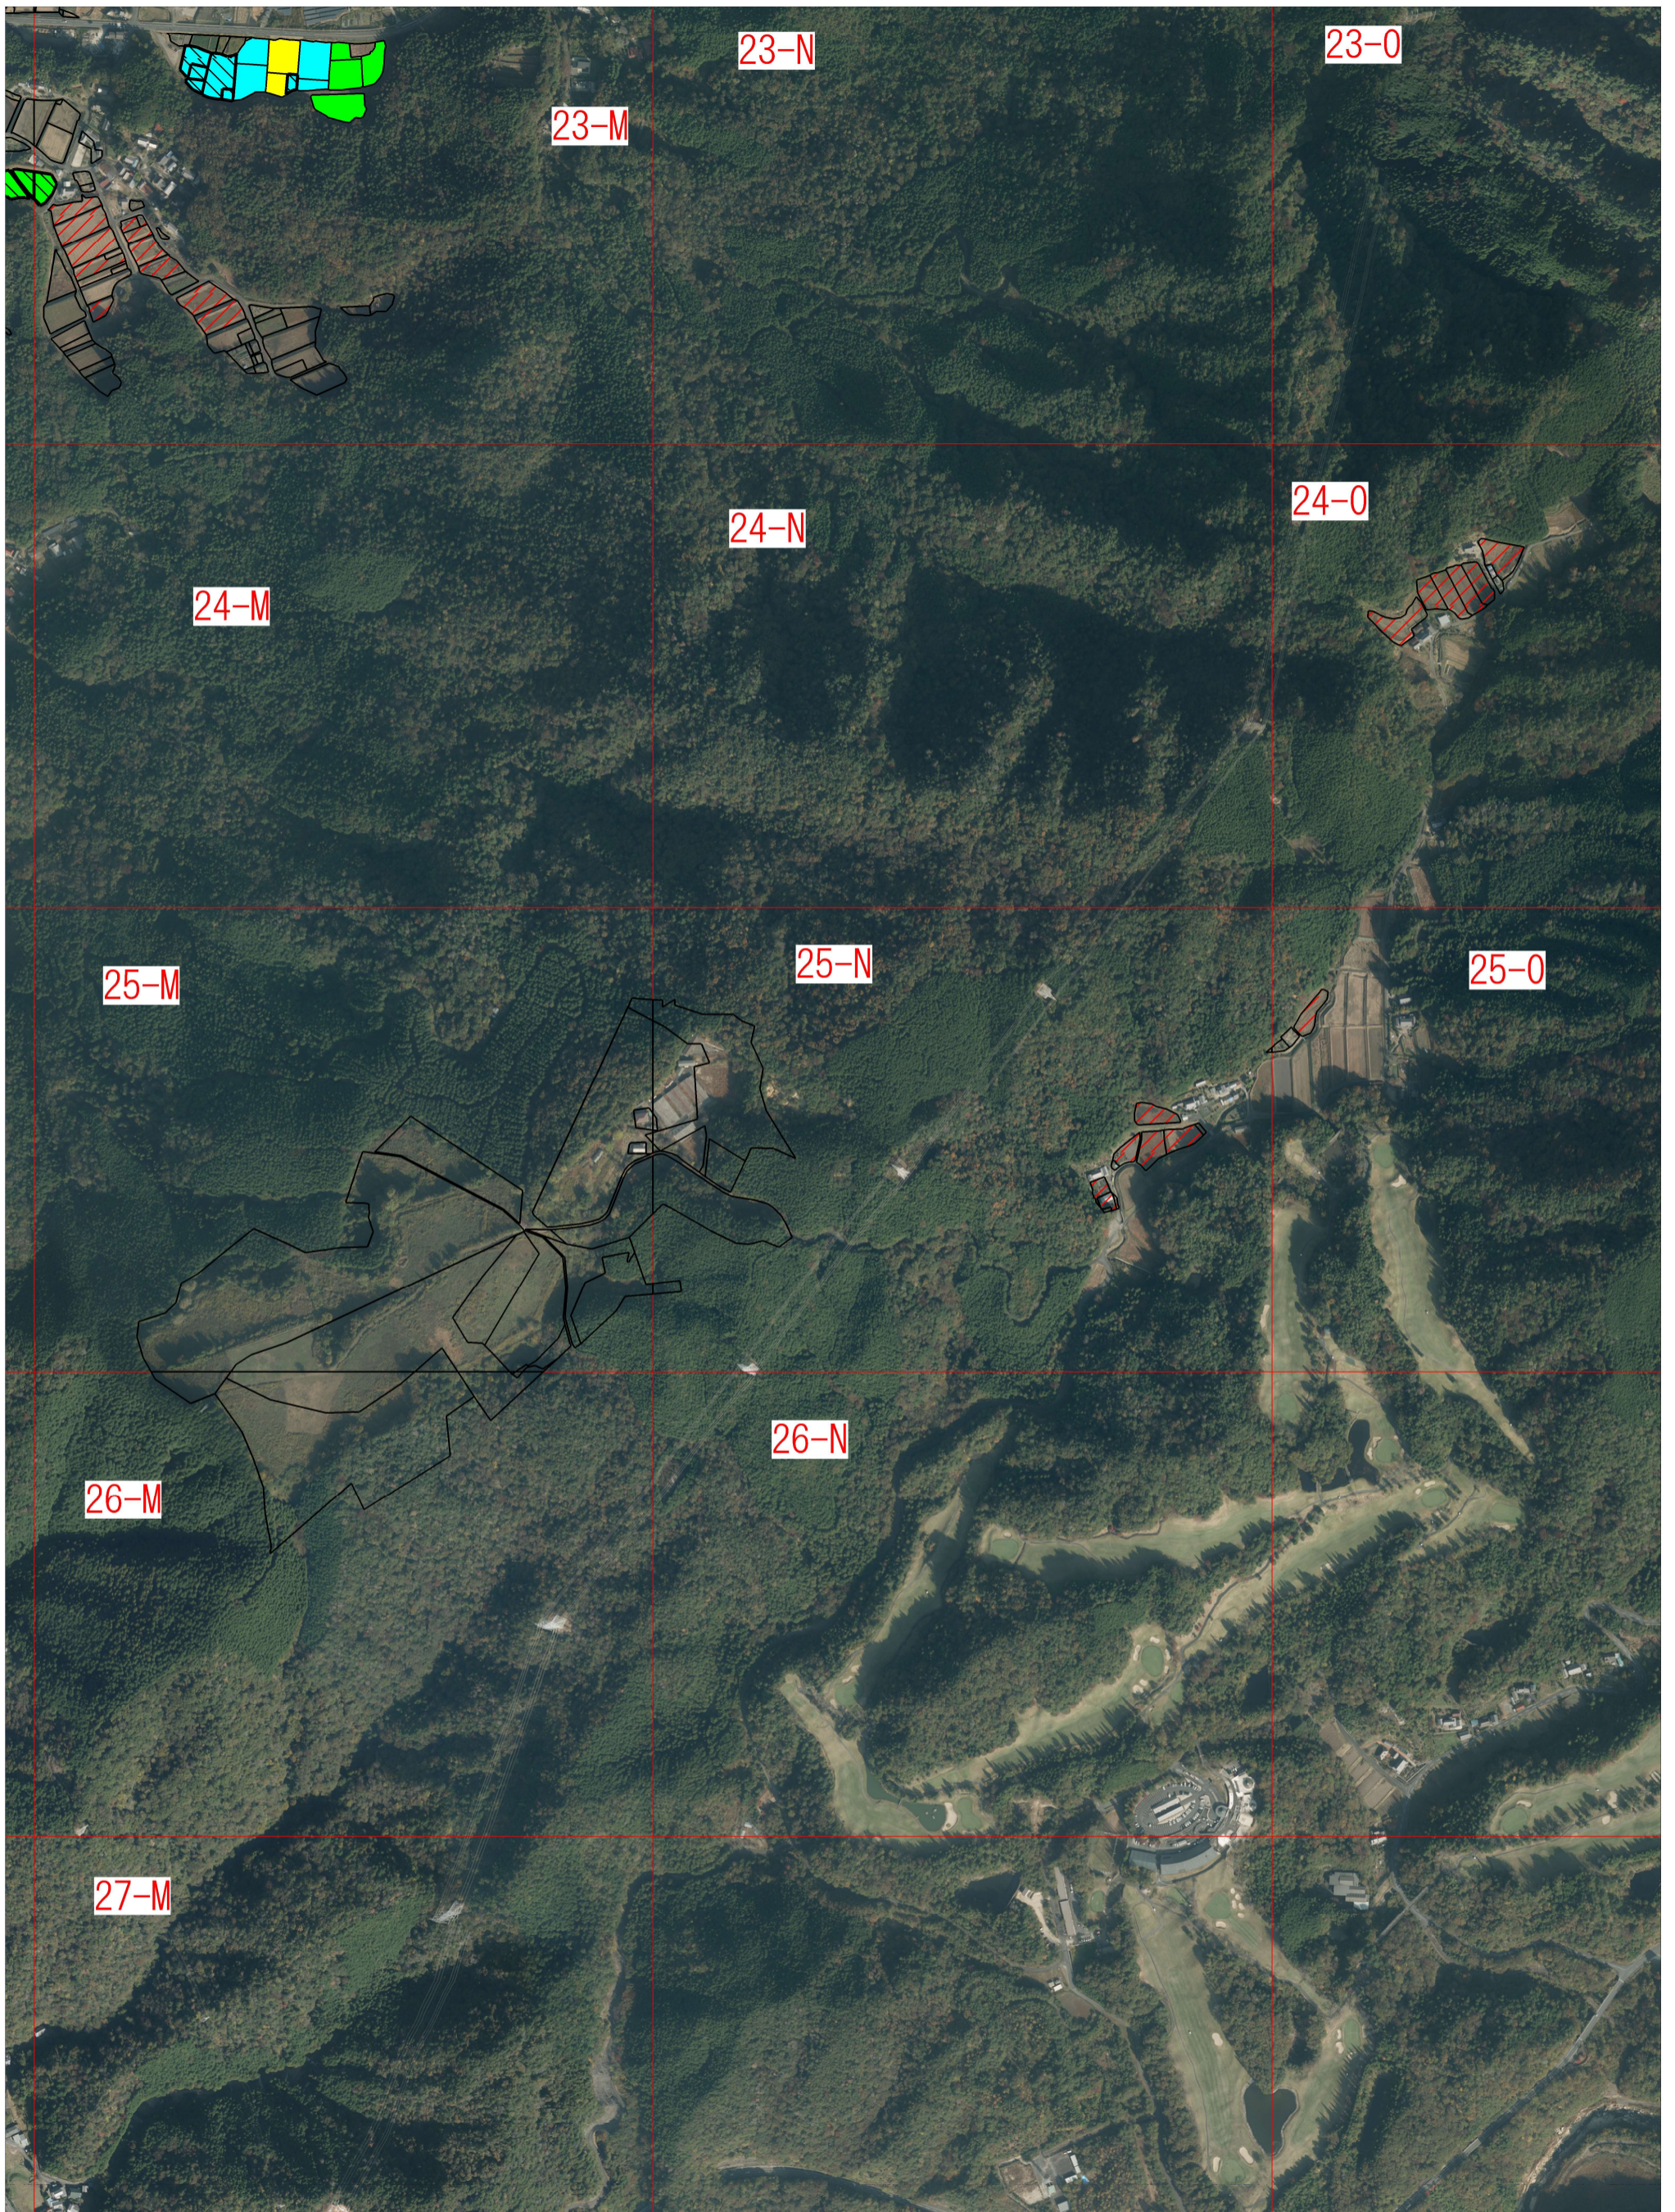

稲津町萩原(笹平)

1:8,000