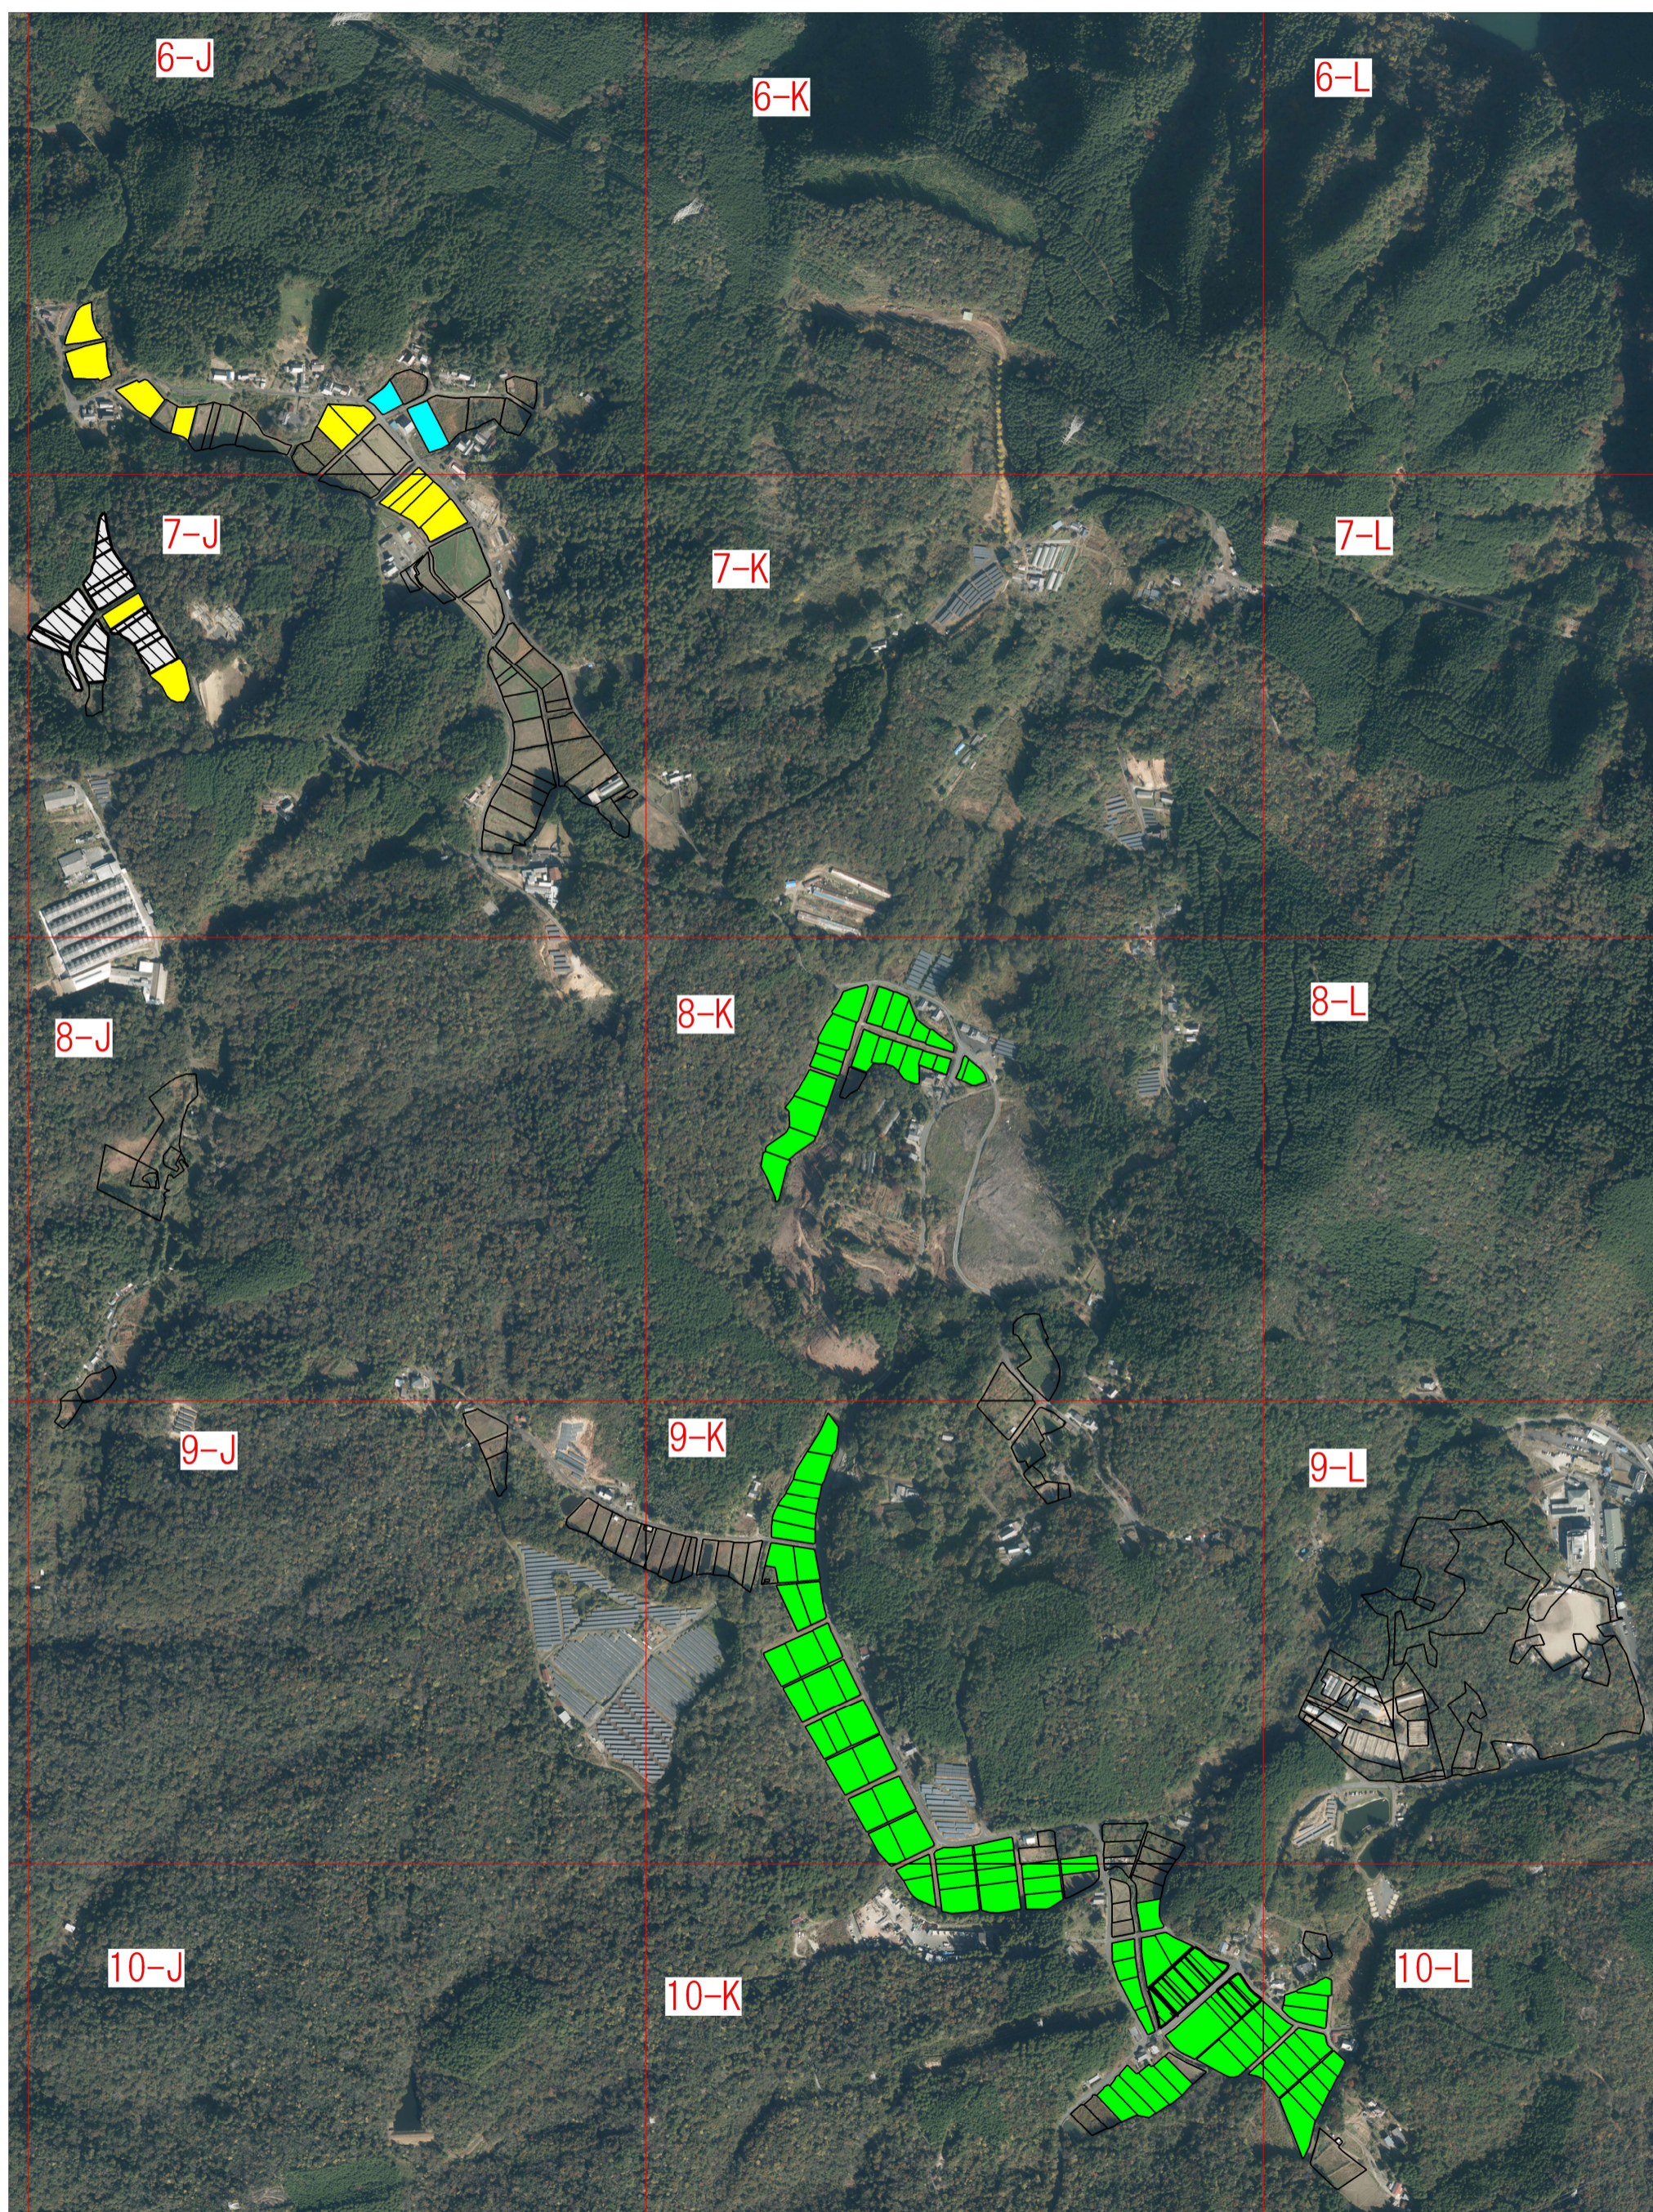

日吉町(三和之郷・北野)

1:8,000