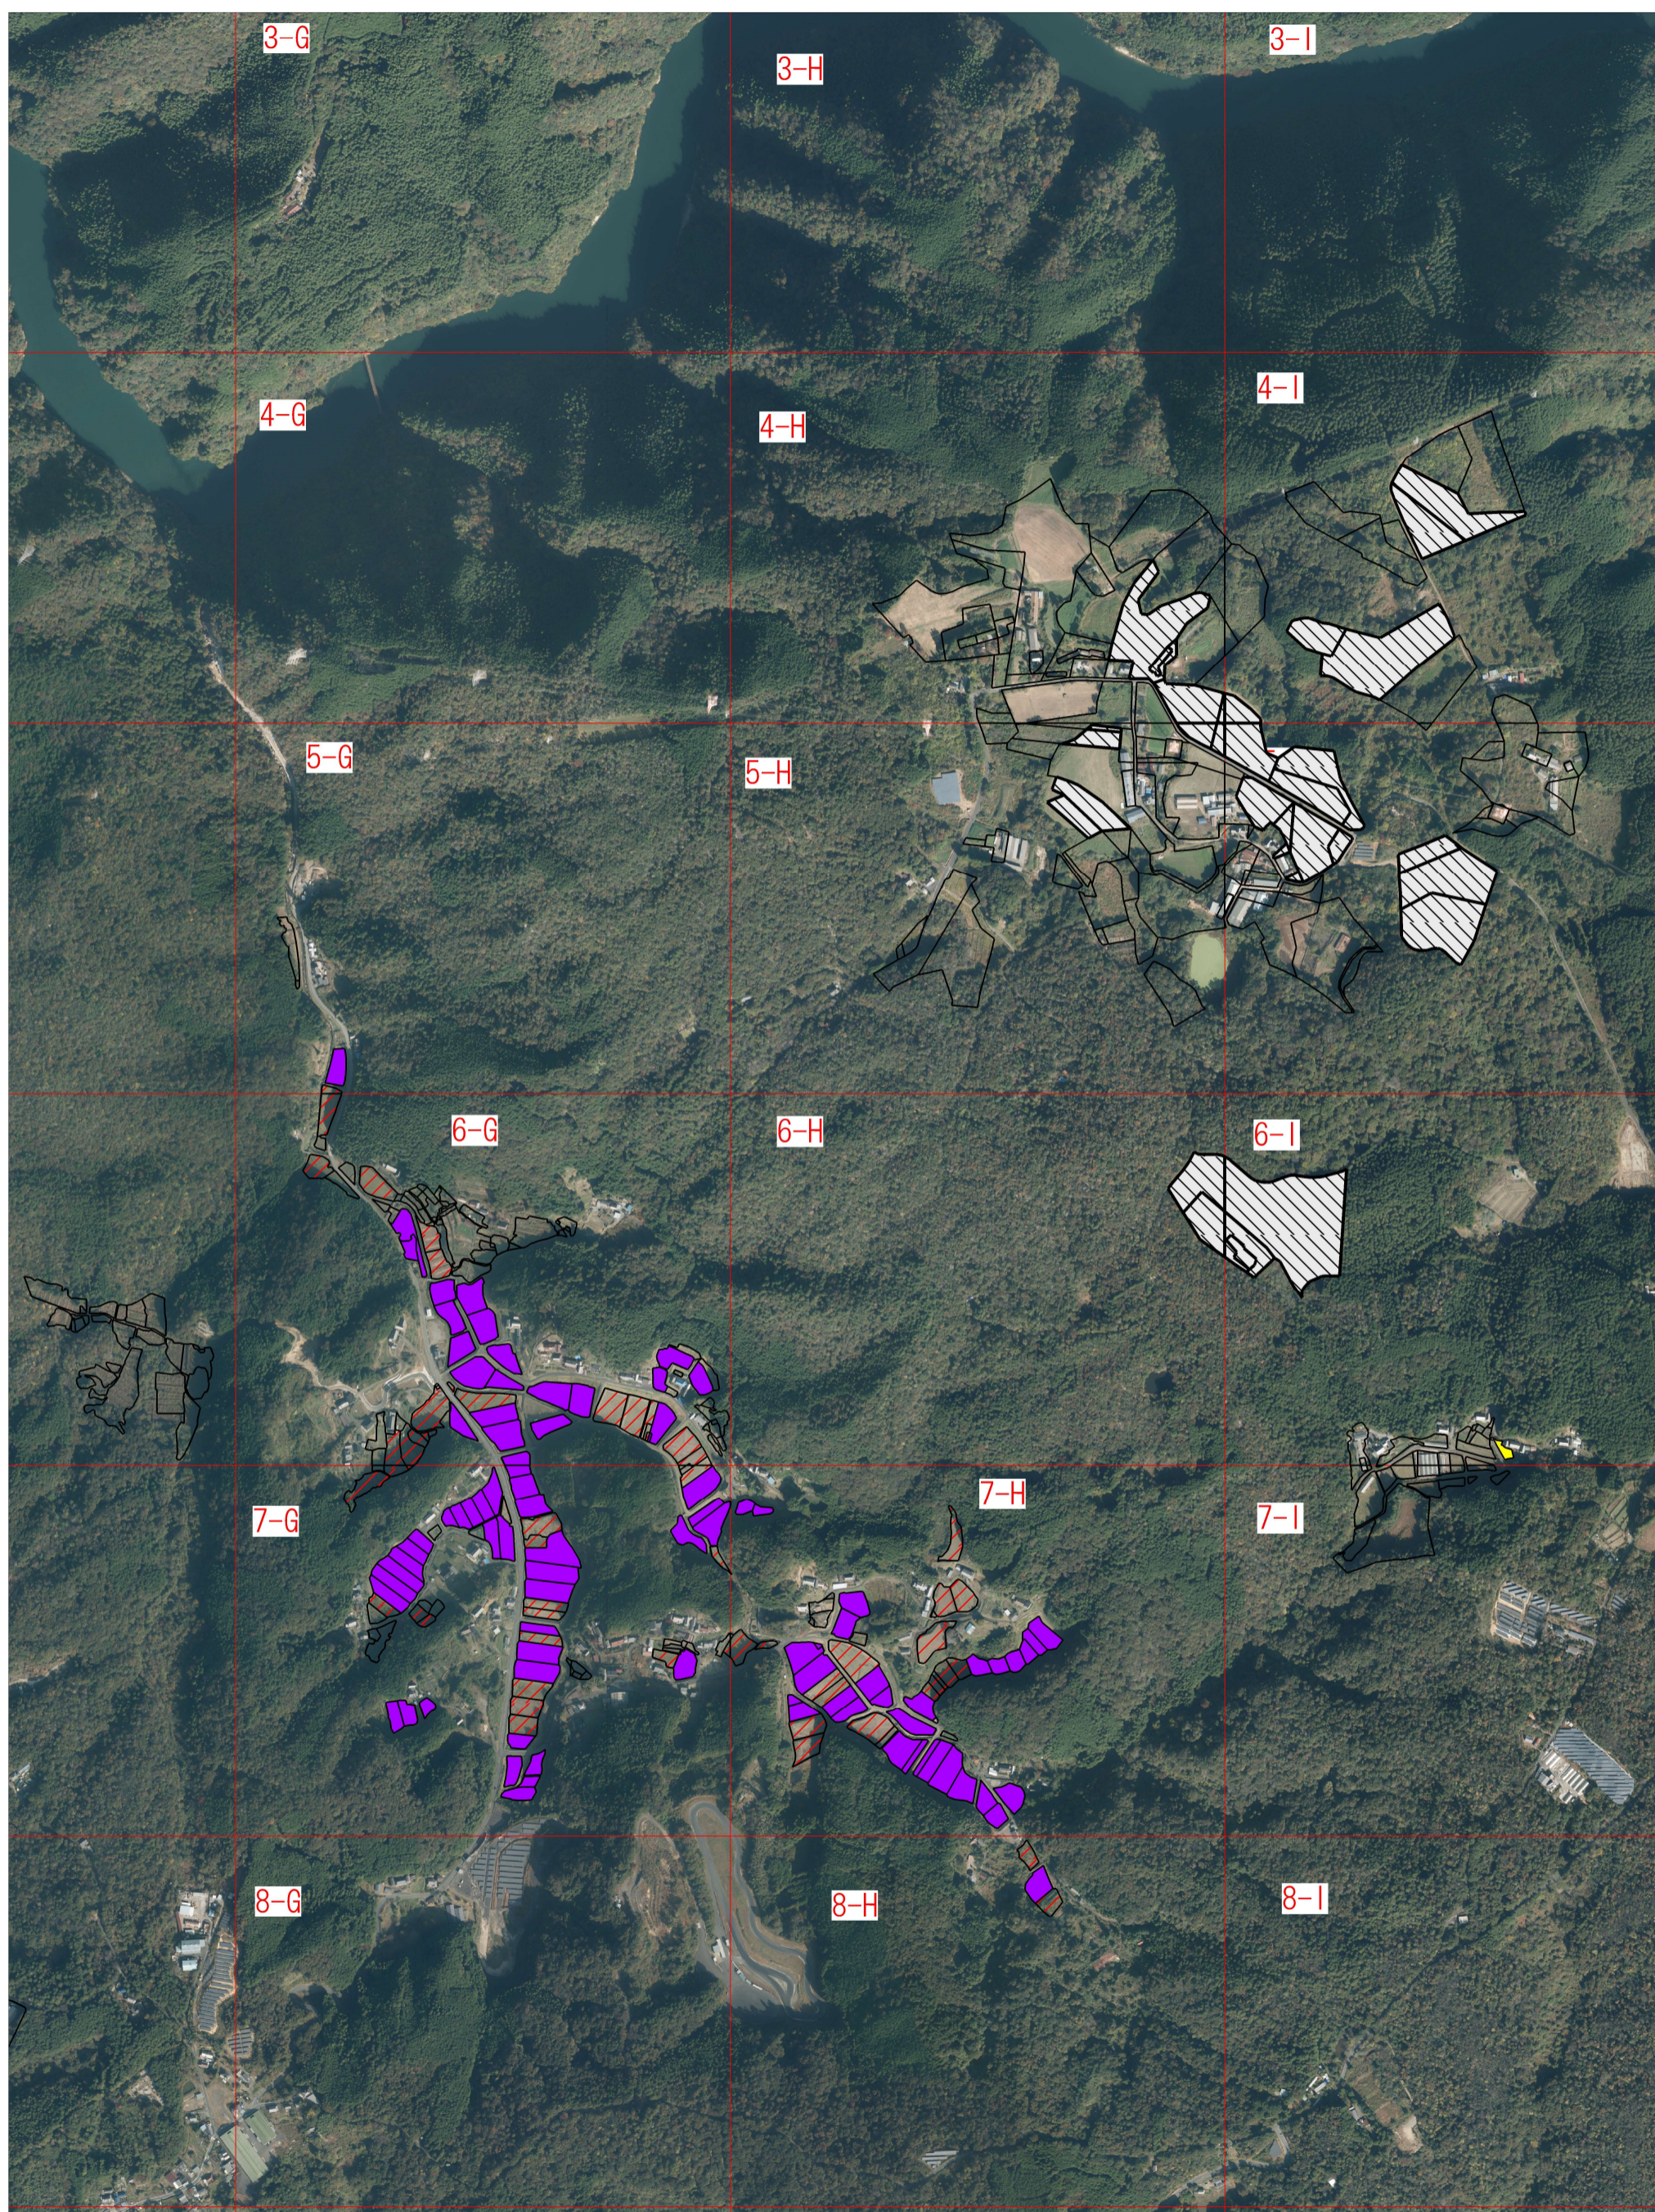

# 日吉町(深沢・高根山)

1:10,000

0 250 500 750m