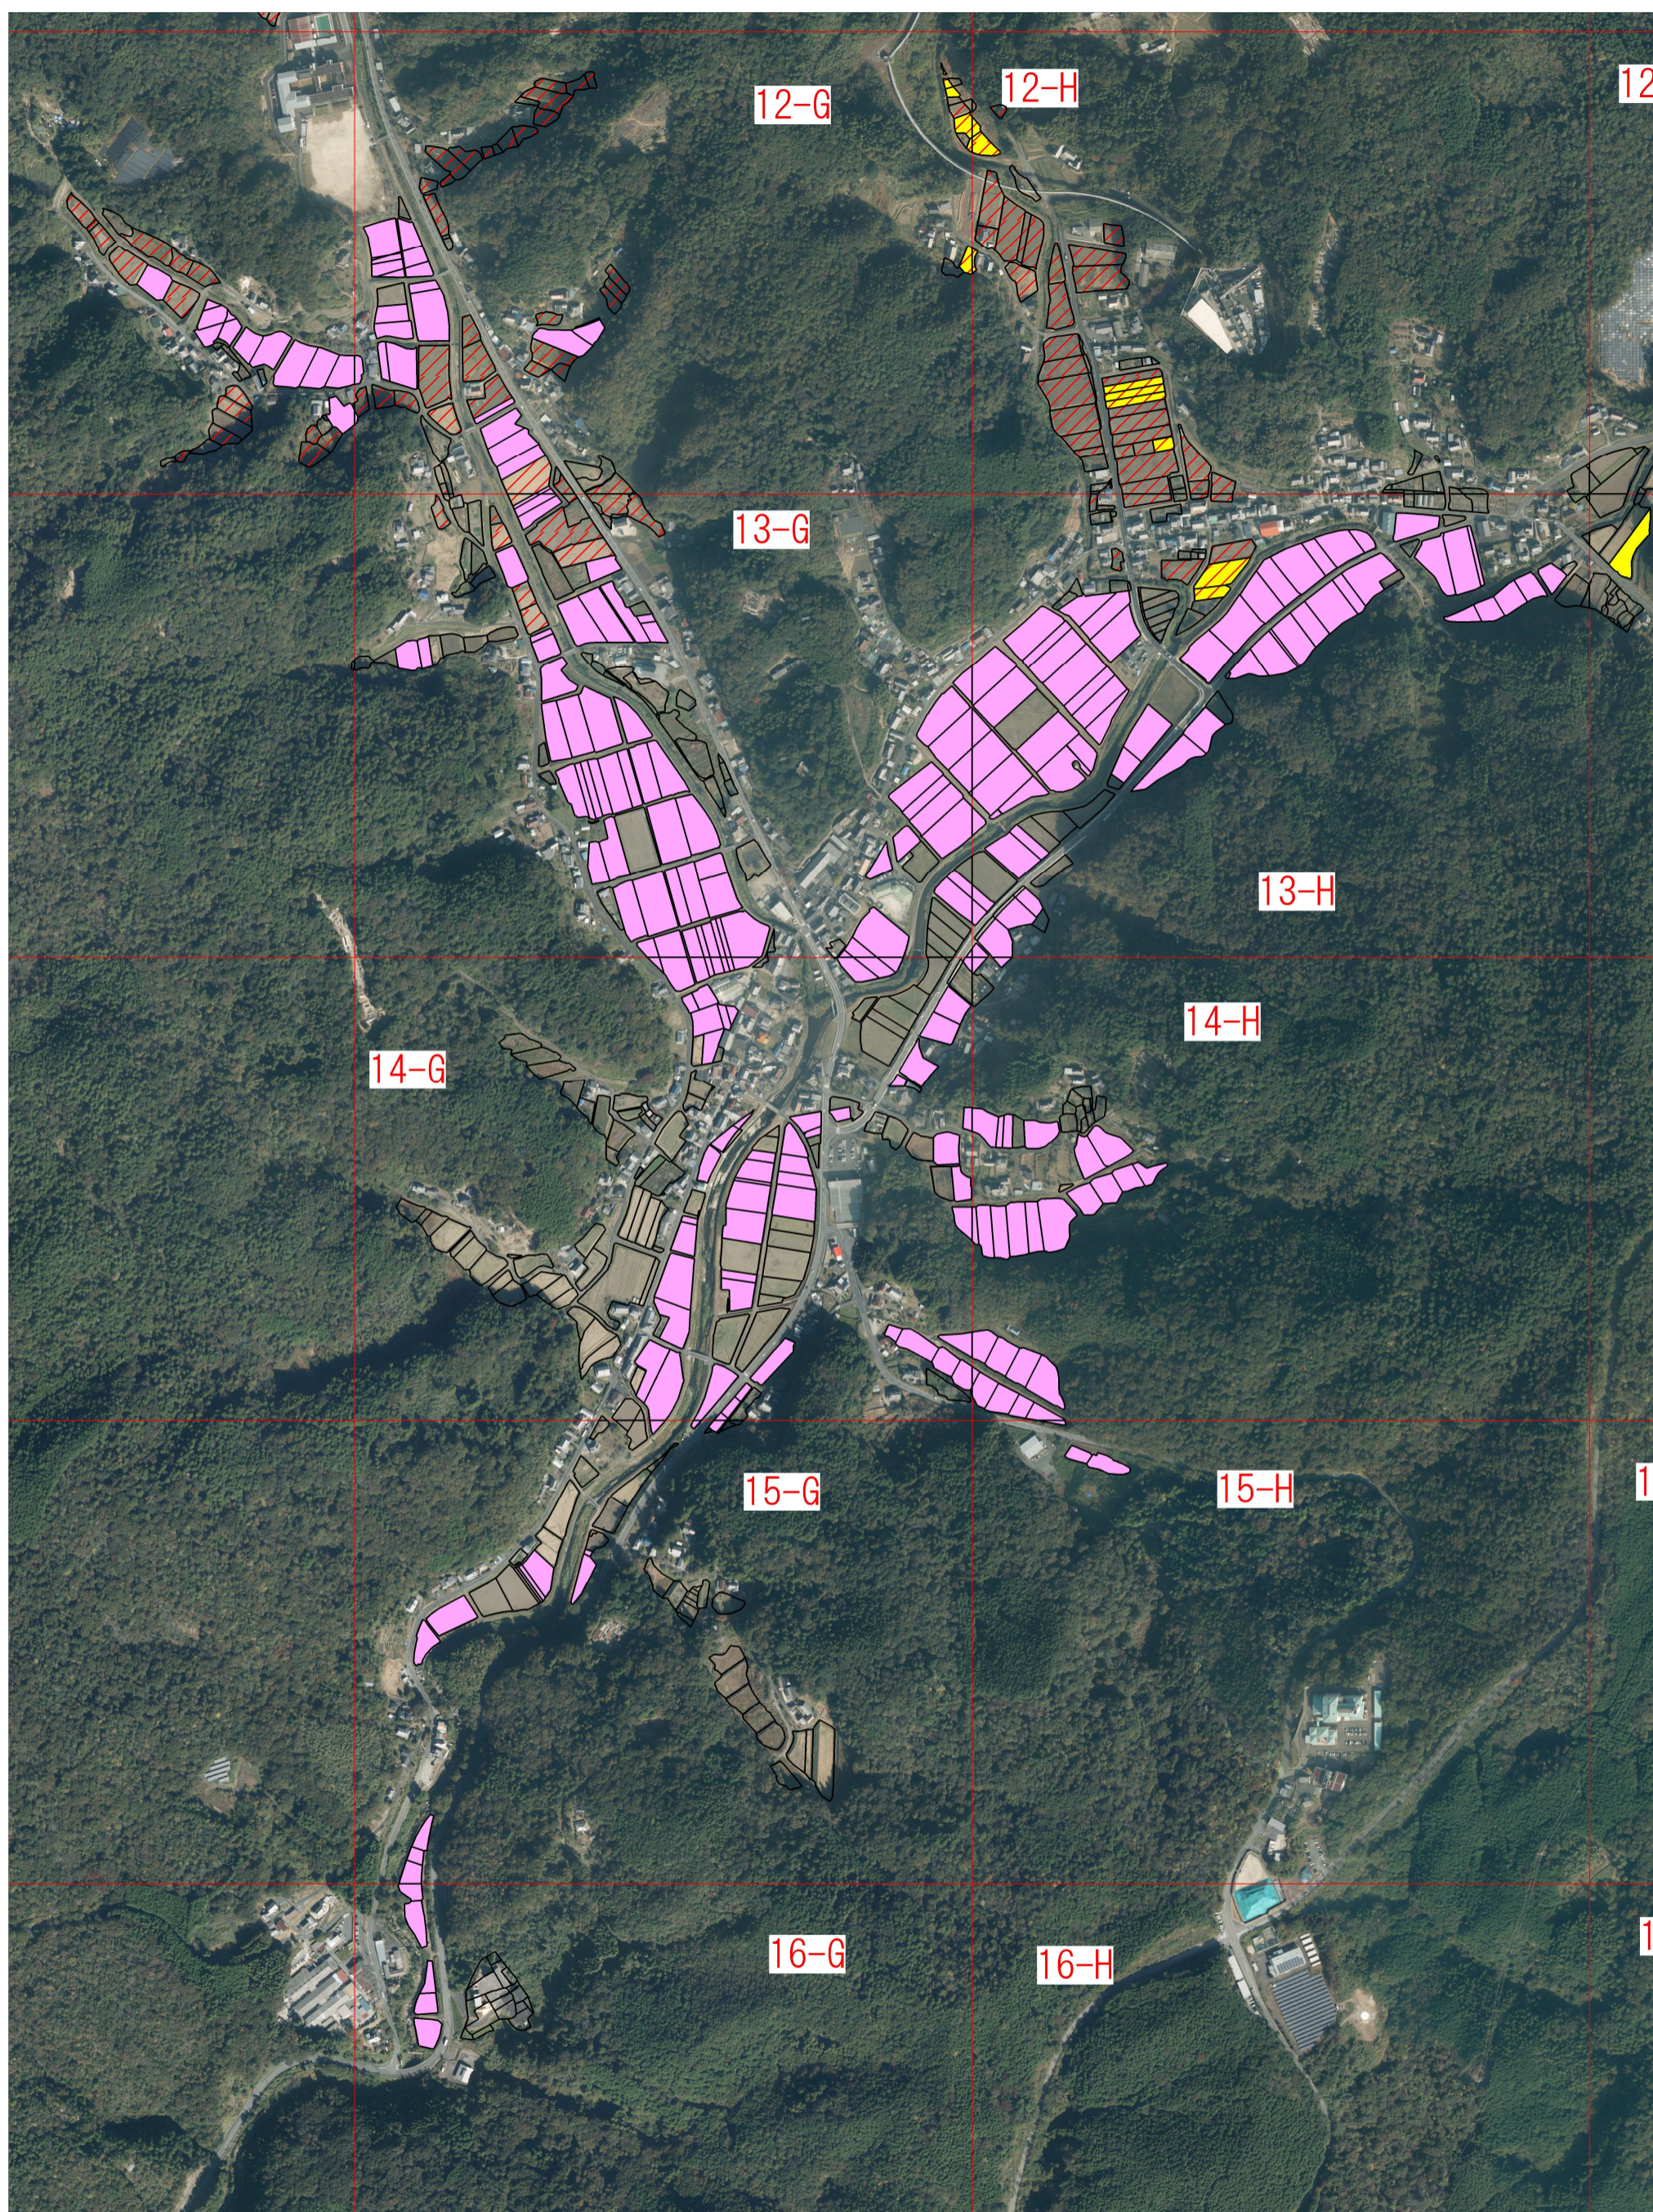

日吉町(白倉・本郷・南垣外)

1:8,000