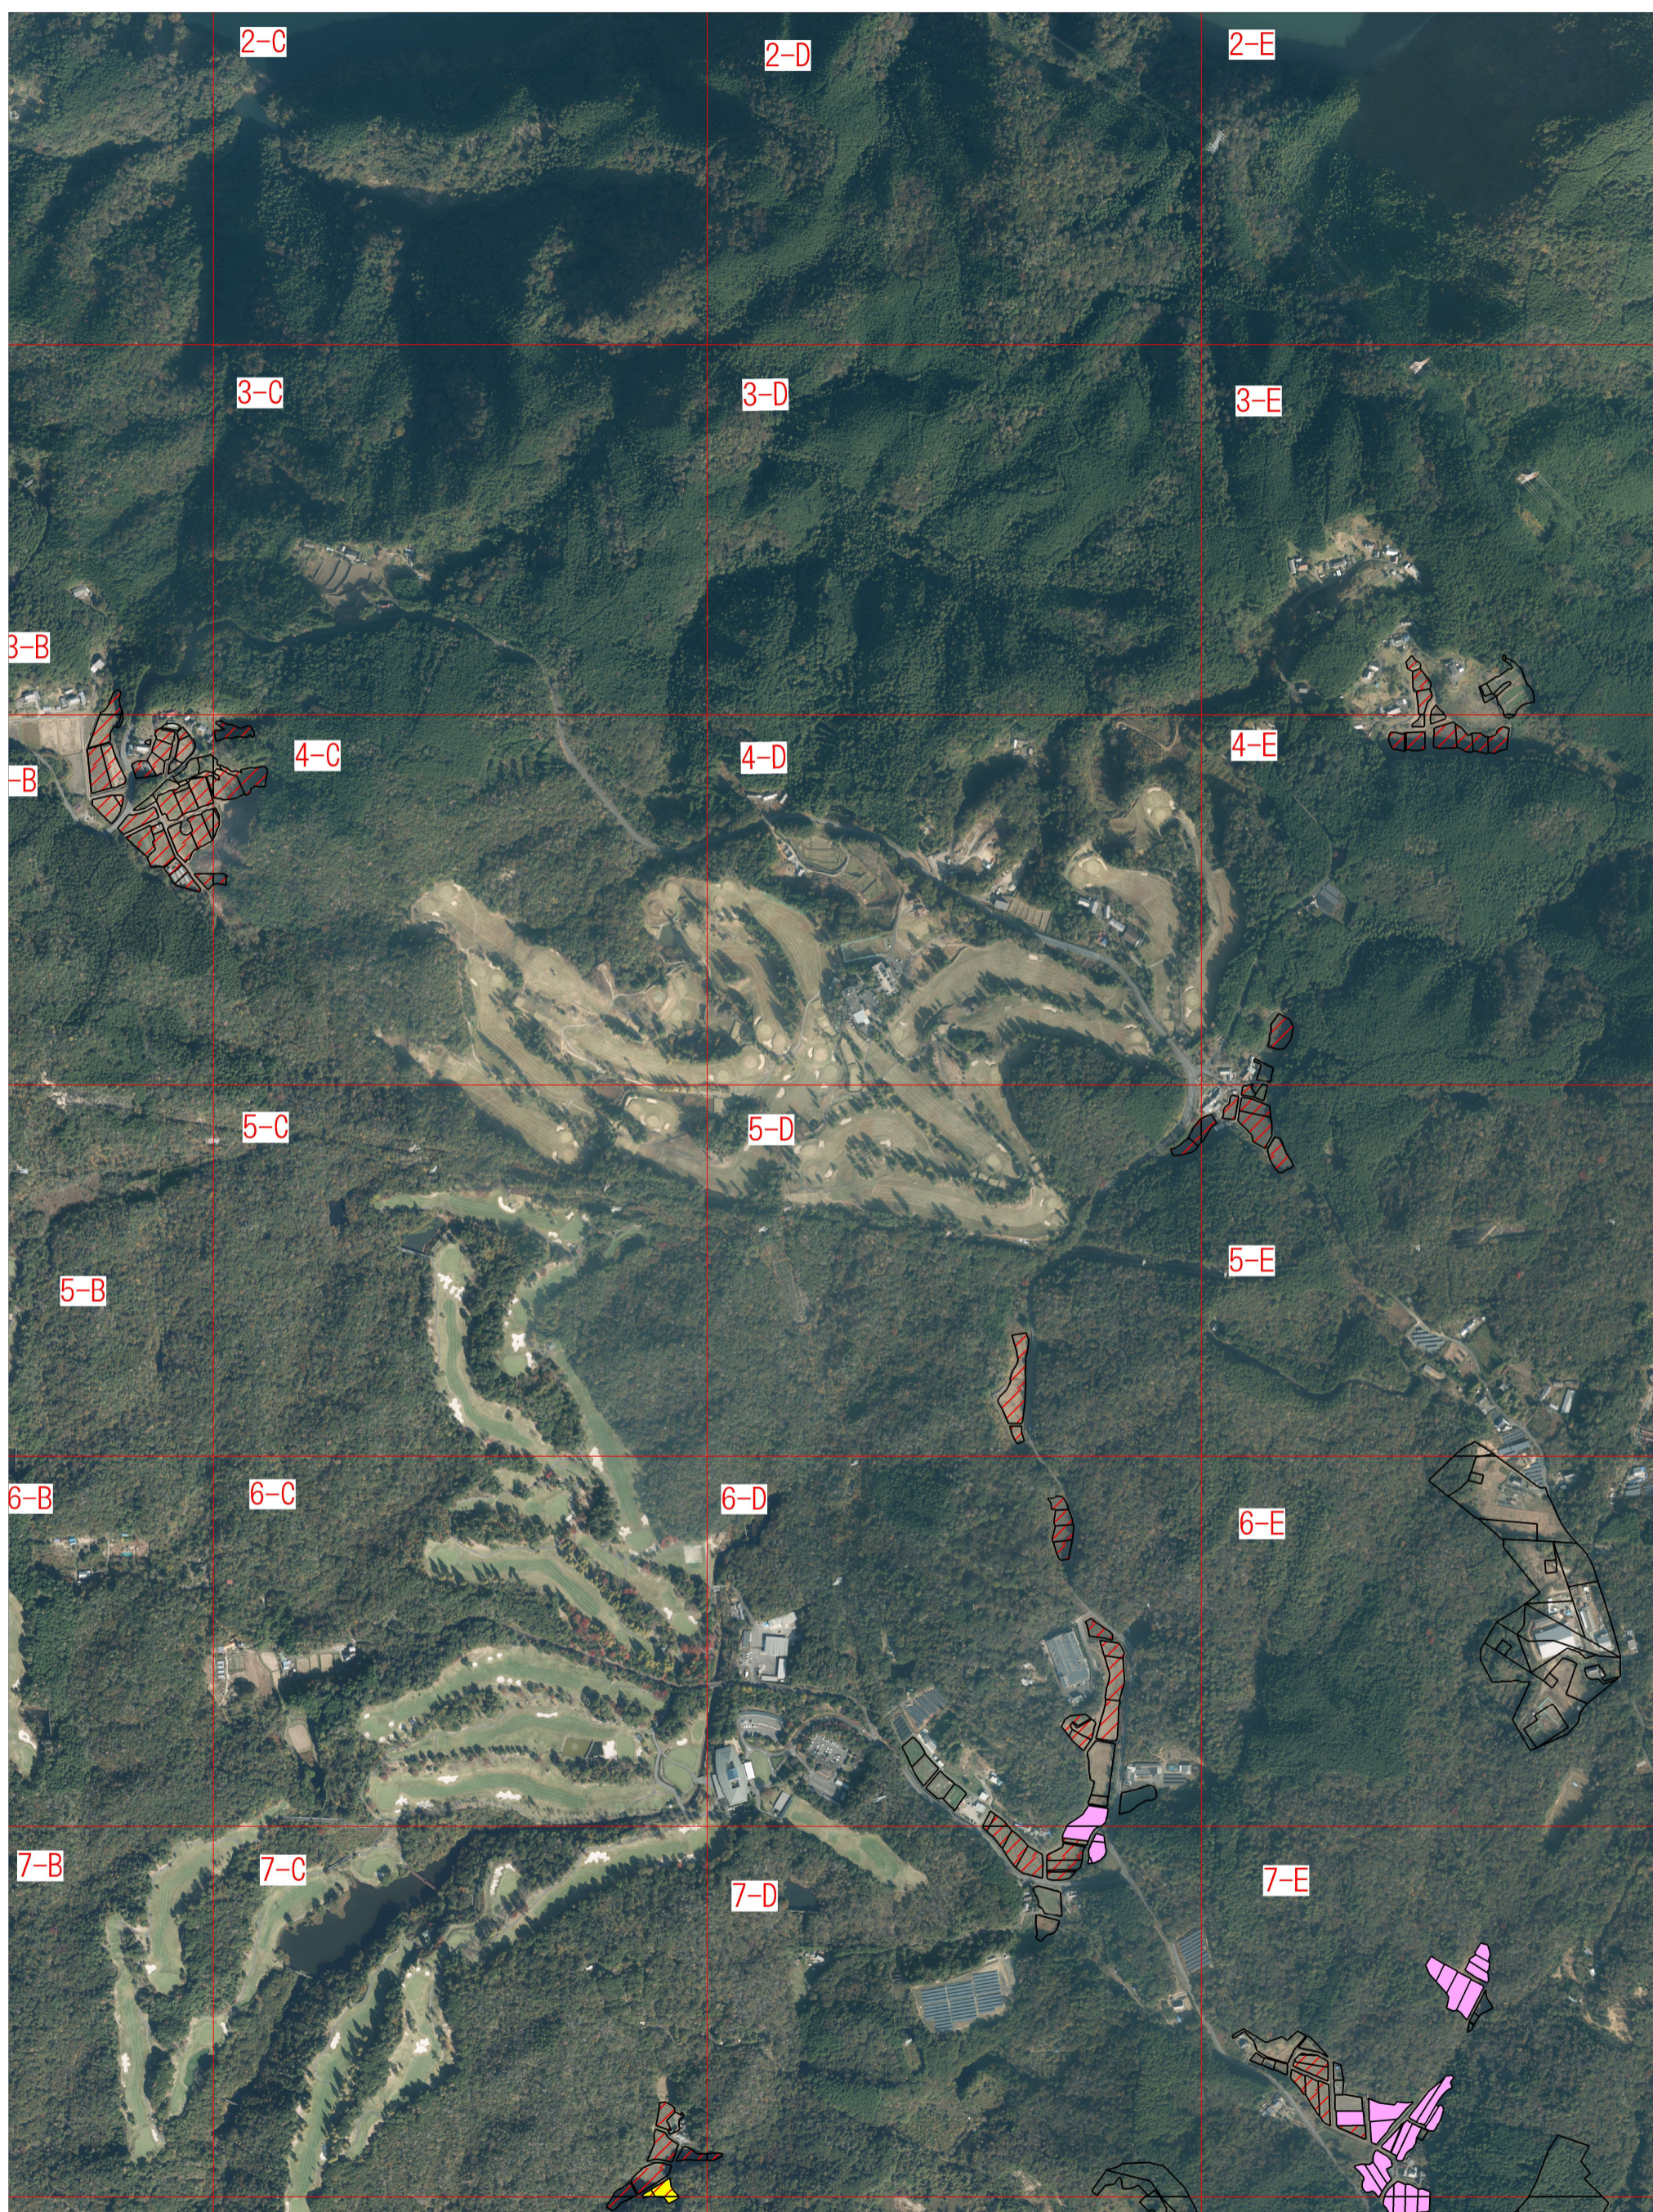

日吉町(田高戸)

1:10,000