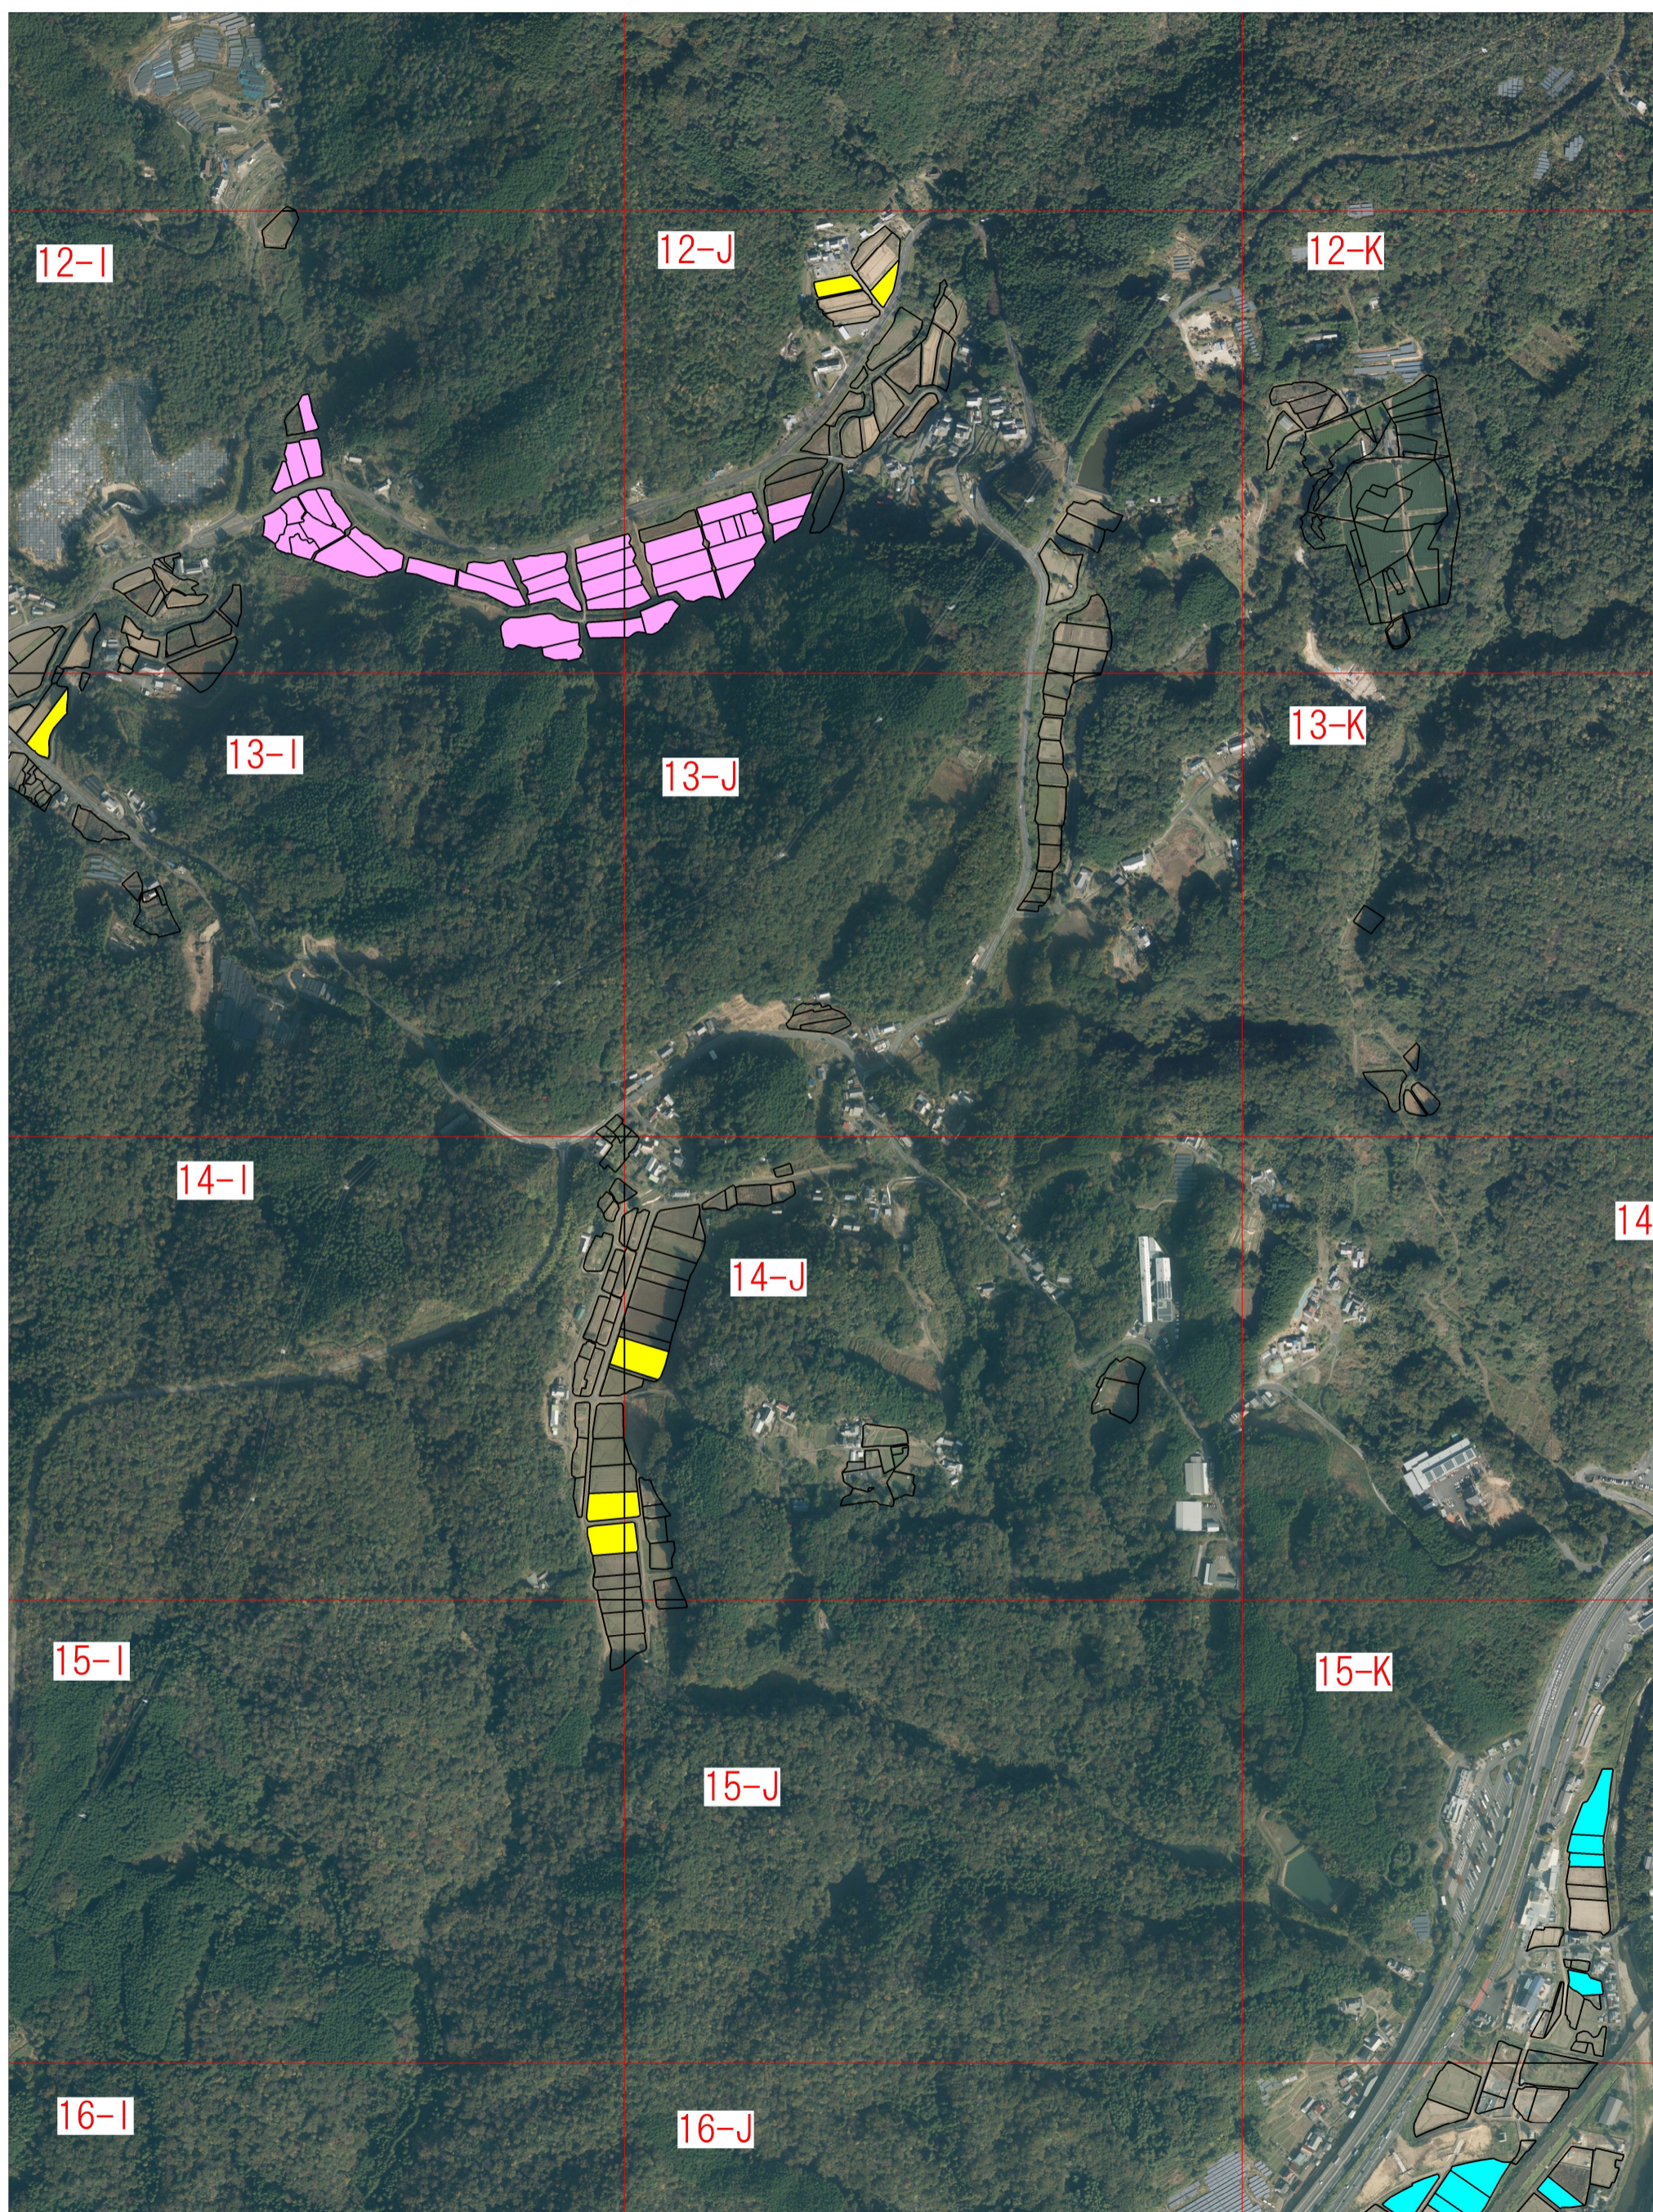

日吉町(宿・宿洞・半原)

1:8,000