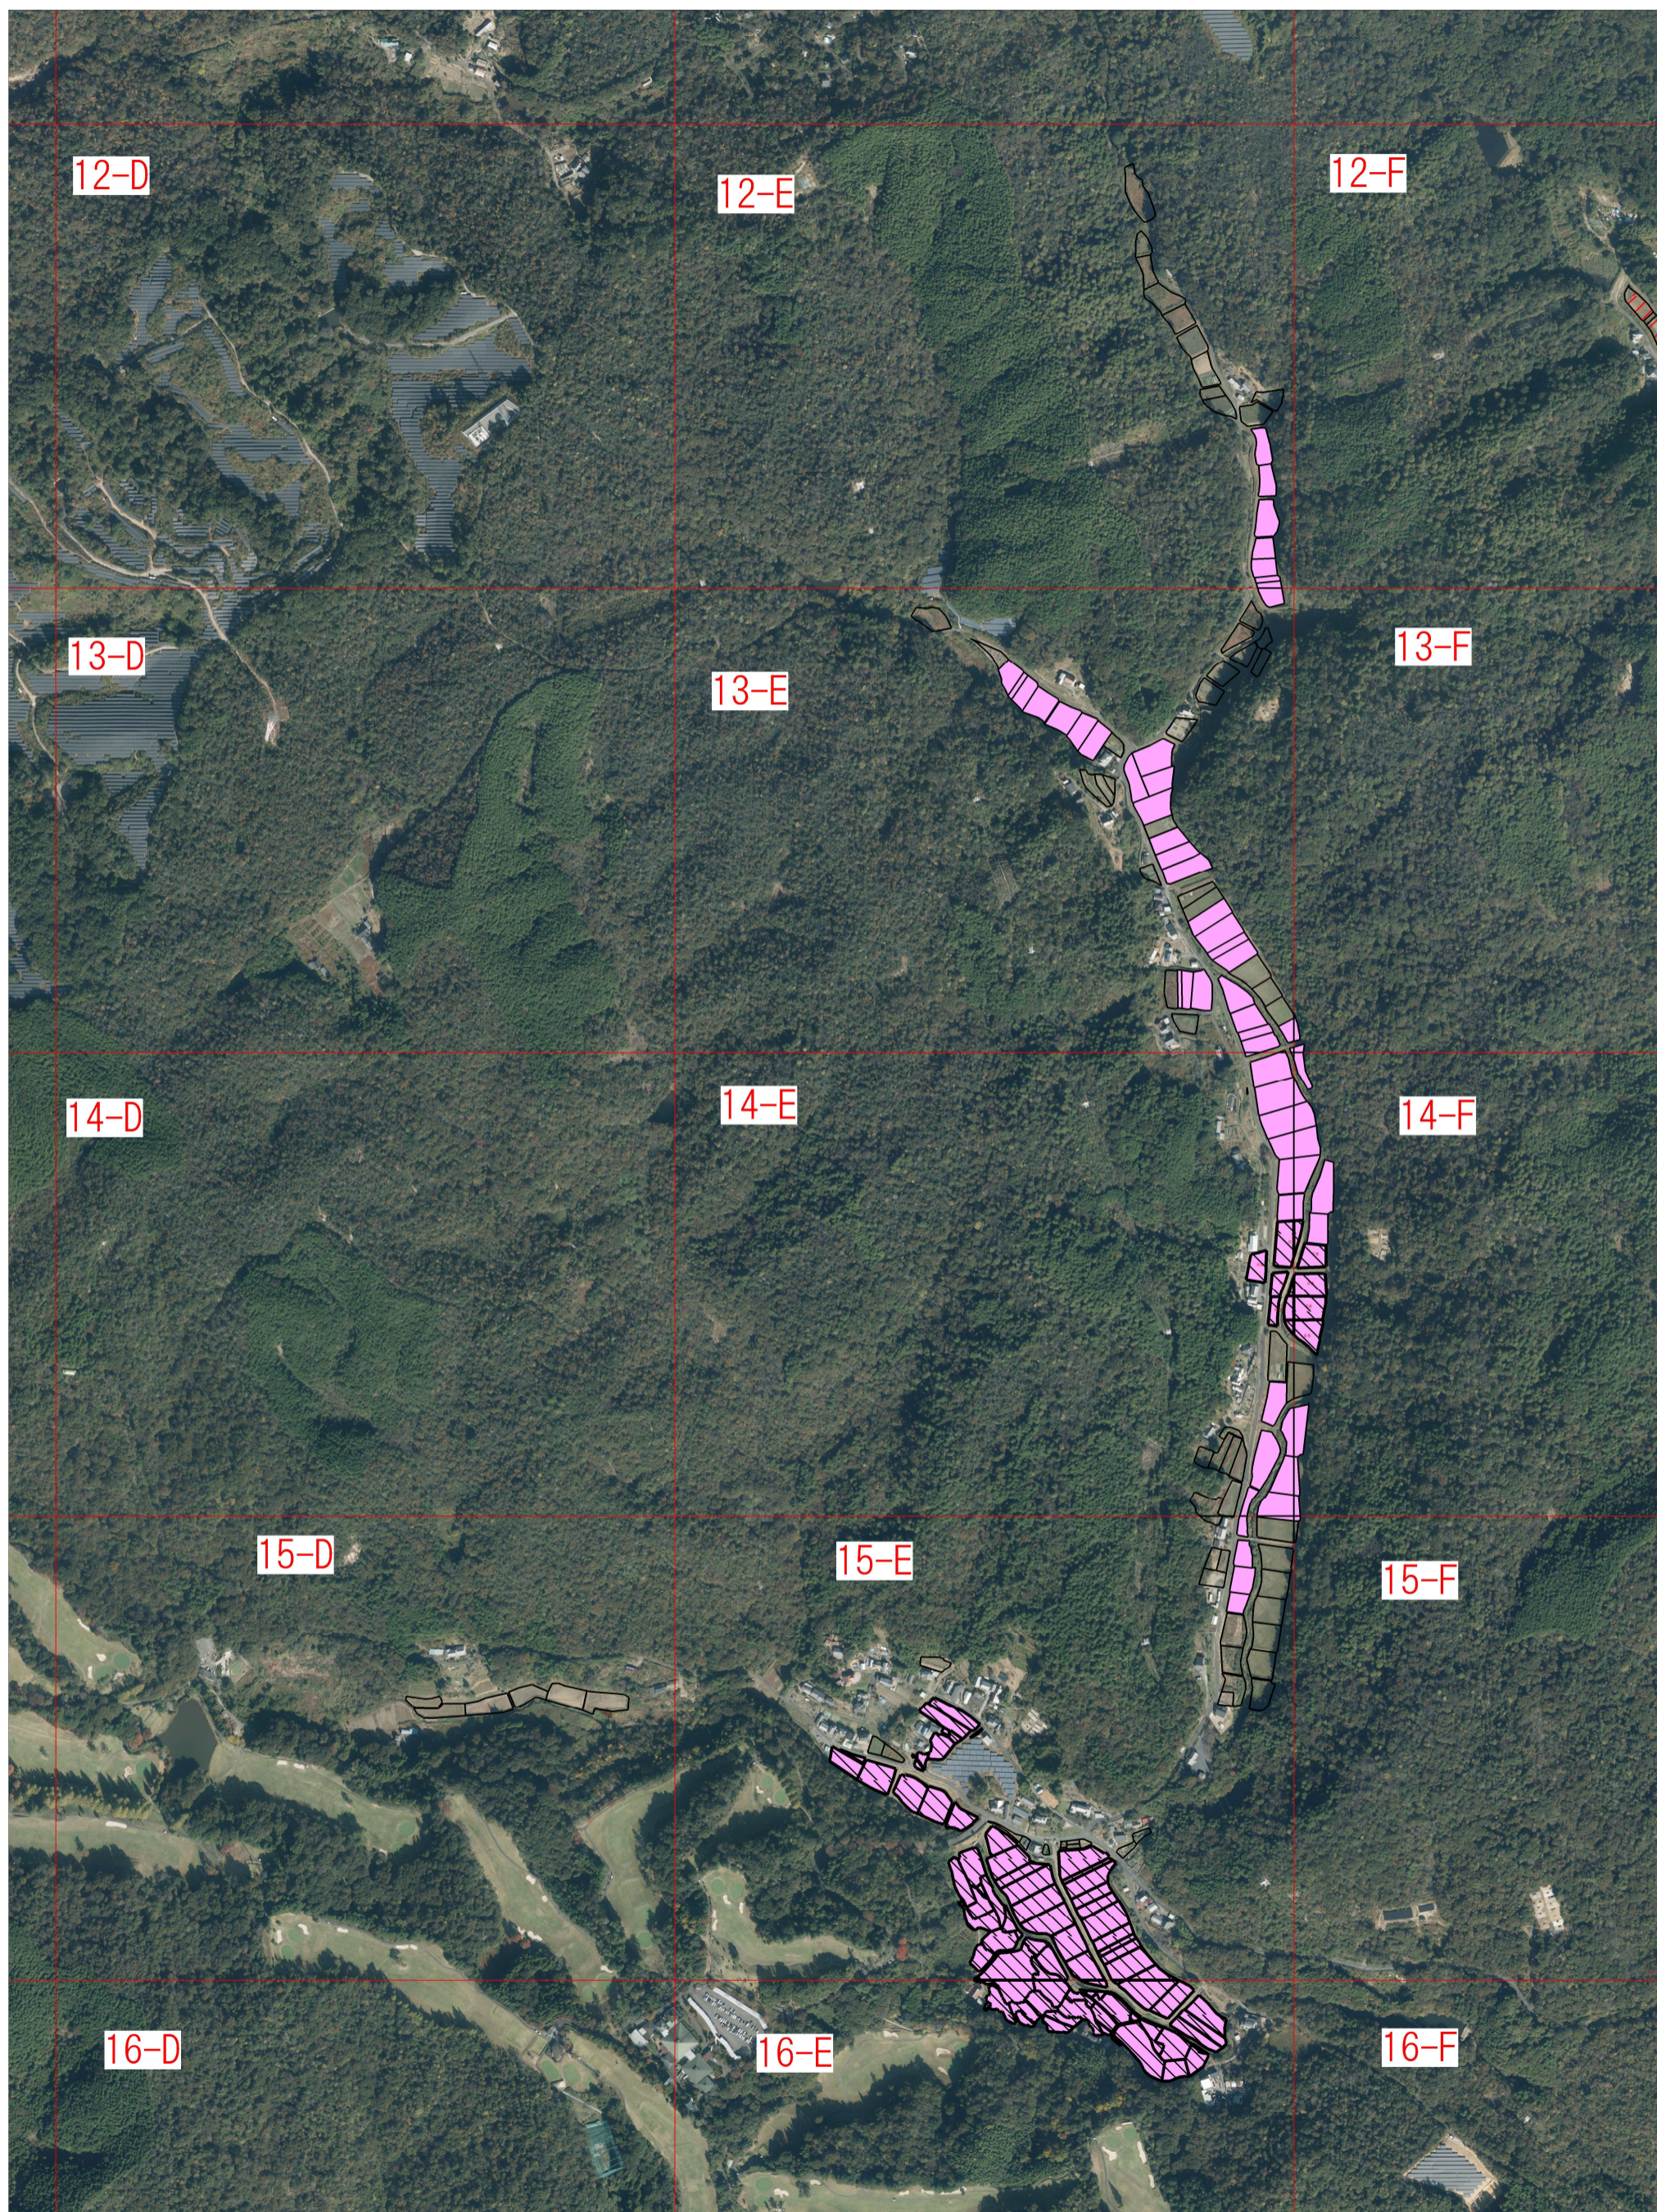

明世町月吉(柄石)・日吉町(常道)

1:8,000