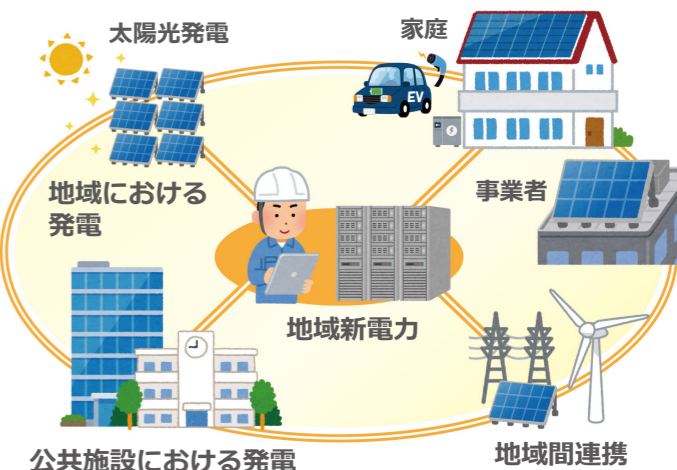

みんなで参加しよう!

優先的に着手し推進することが望ましい取り組みについて、先導的に実践していくことで、計画全体のスピード感を高めていきます。

瑞浪市の魅力もアップ!!

重点的に進める取り組み

I 市民・事業者・観光客を巻き込んだ里山再生プロジェクト

市民や事業者、観光客の農林業体験を促進したり、環境教育の場として、森林や農地における自然とのふれあいを促進します。

II 「グリーンライフ21プロジェクト」への参画

使用済みの陶磁器をリサイクルして再生利用する「Re-食器」の取り組みの普及拡大を促進します。

III 中山道の魅力発信プロジェクト

中山道の史跡の保全、景観の維持を、地域の人達や事業者と協力して進め、魅力の発信と生活が共生した整備を進めていきます。

IV 再生可能エネルギーの導入促進プロジェクト

市内に再生可能エネルギー設備を導入し、市内で消費するエネルギーの確保を目指します。

V スーパーエコスクールの取り組みの水平展開プロジェクト

エネルギー消費量が実質ゼロの「スーパーエコスクール」である瑞浪北中学校の先進技術を、他の建築物に導入していきます。