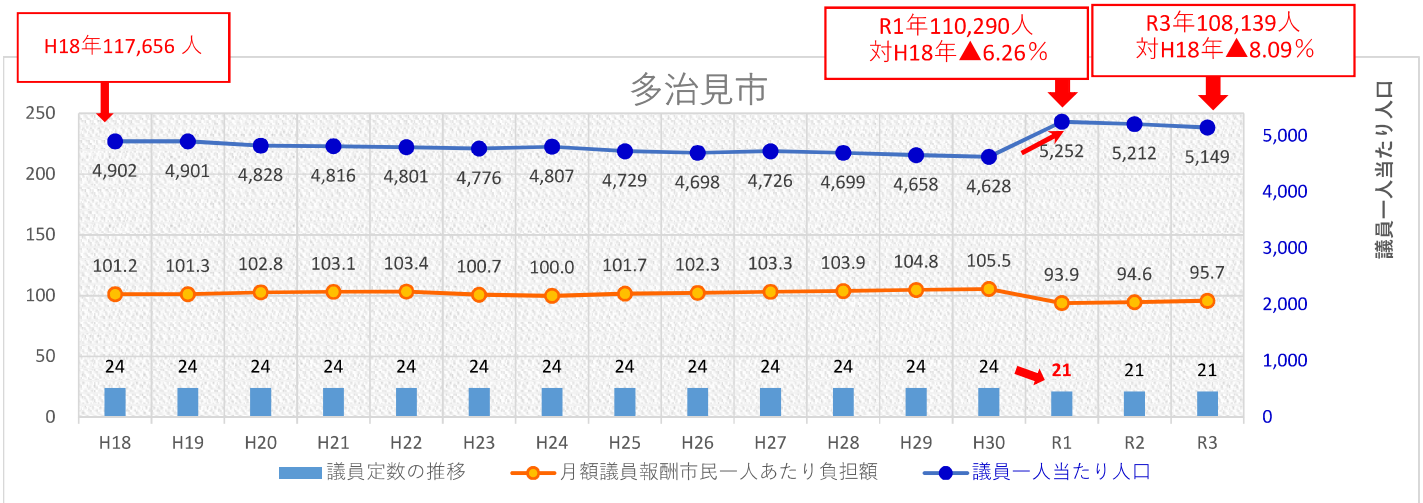

東濃地区

多治見市

中津川市

東濃5市での比較

①議員1人当たりの人口の推移

②H18年度人口を基準とした人口減少の推移

東濃5市での比較

③月額報酬市民1人あたり負担額の推移