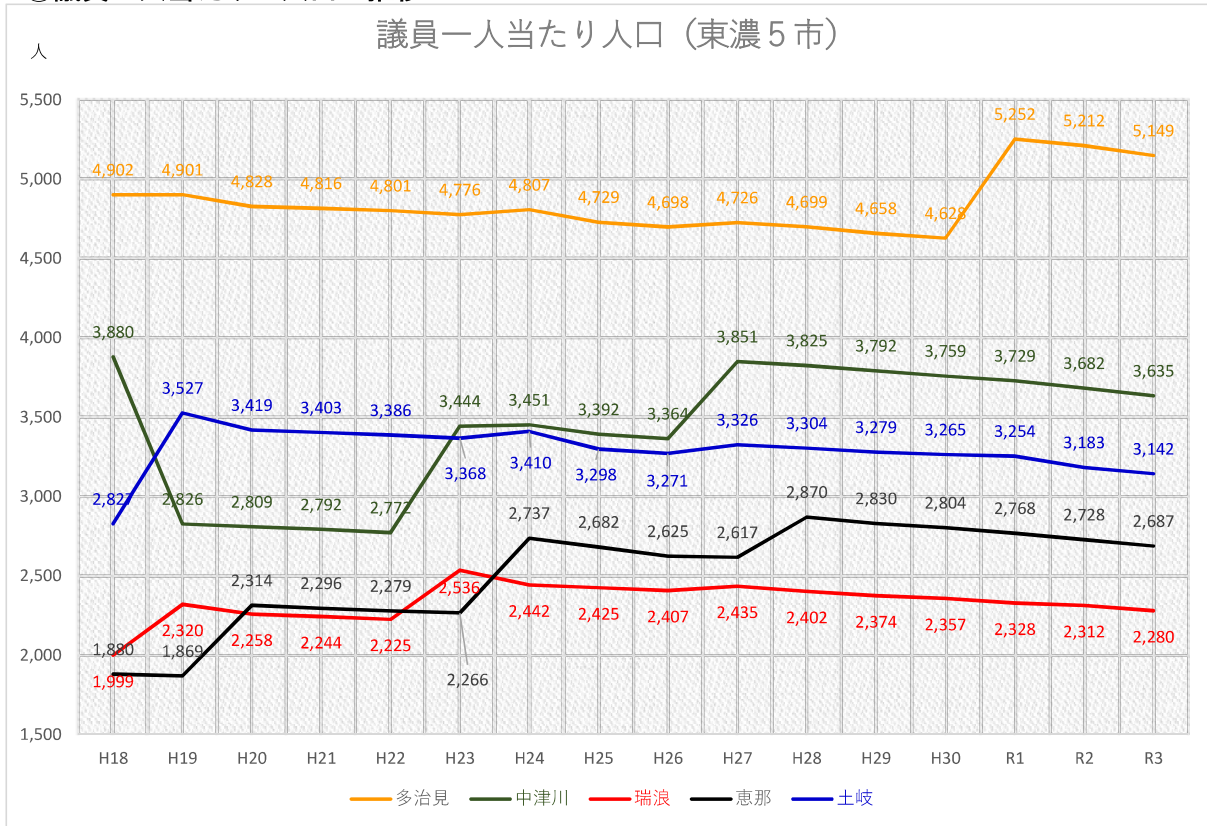

東濃地区

多治見市

中津川市

東濃5市での比較

①議員1人当たりの人口の推移

②H18年度人口を基準とした人口減少の推移

東濃5市での比較

③月額報酬市民1人あたり負担額の推移