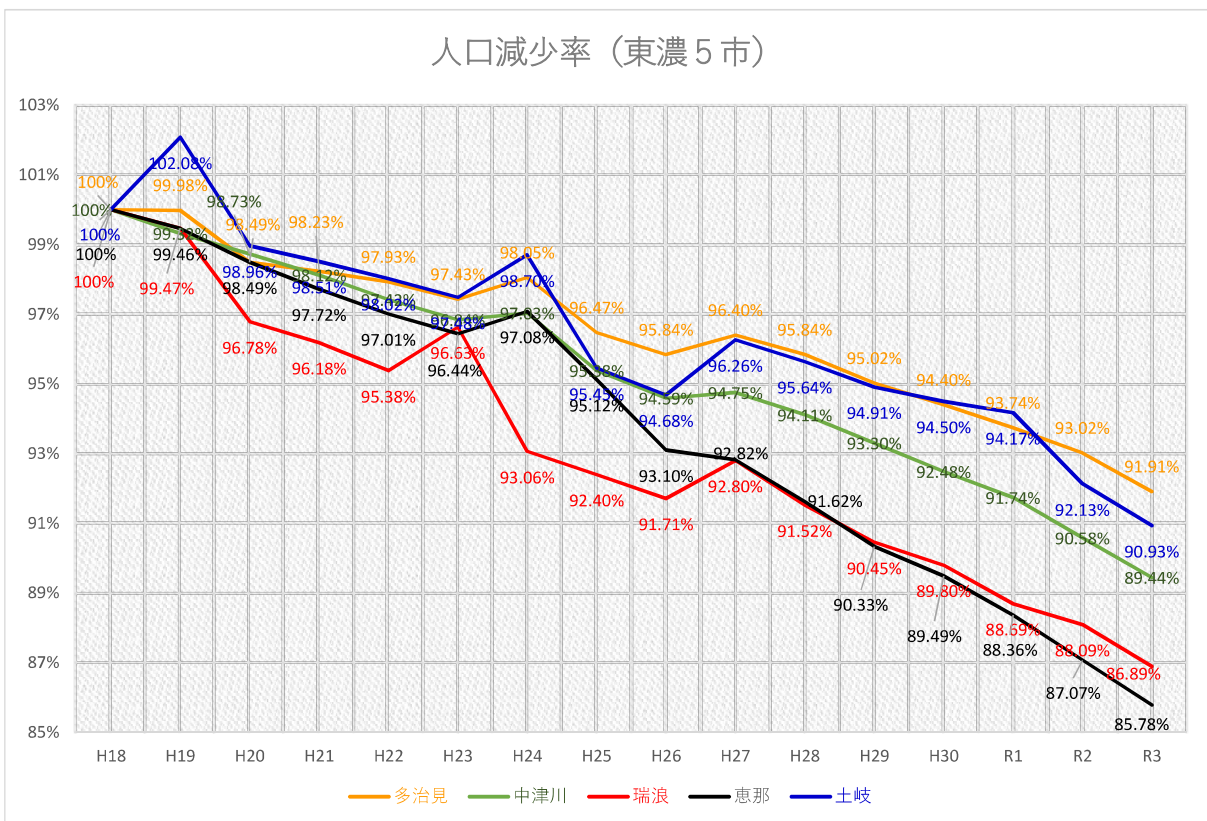

東濃地区

多治見市

中津川市

東濃5市での比較

①議員1人当たりの人口の推移

②H18年度人口を基準とした人口減少の推移

東濃5市での比較

③月額報酬市民1人あたり負担額の推移