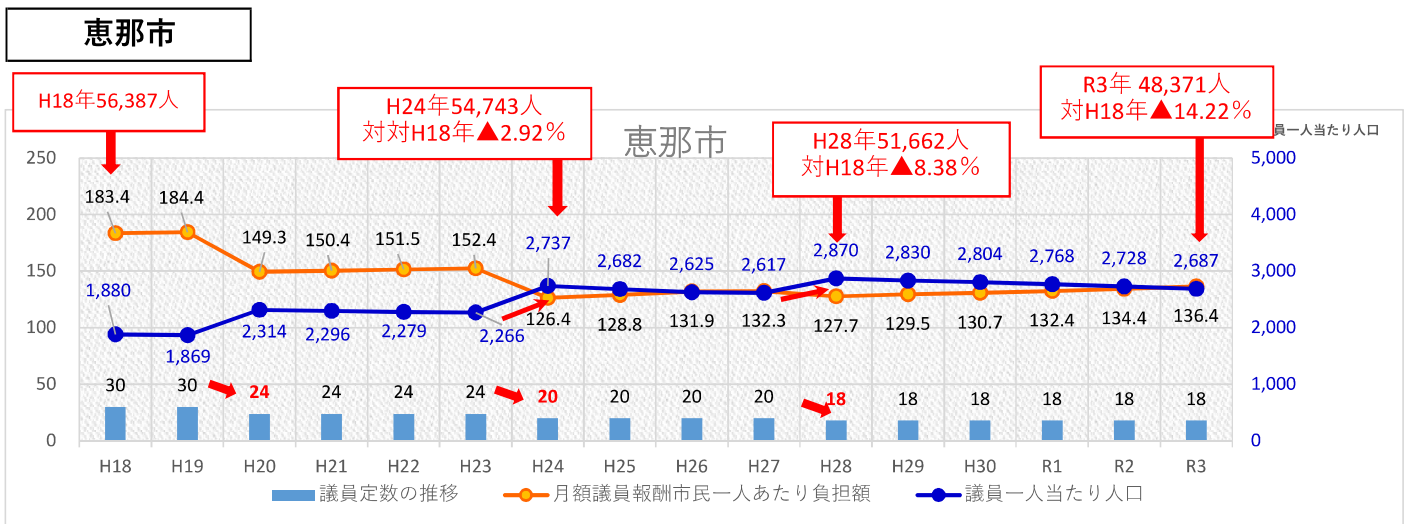

東濃地区

多治見市

中津川市

東濃5市での比較

①議員1人当たりの人口の推移

②H18年度人口を基準とした人口減少の推移

東濃5市での比較

③月額報酬市民1人あたり負担額の推移