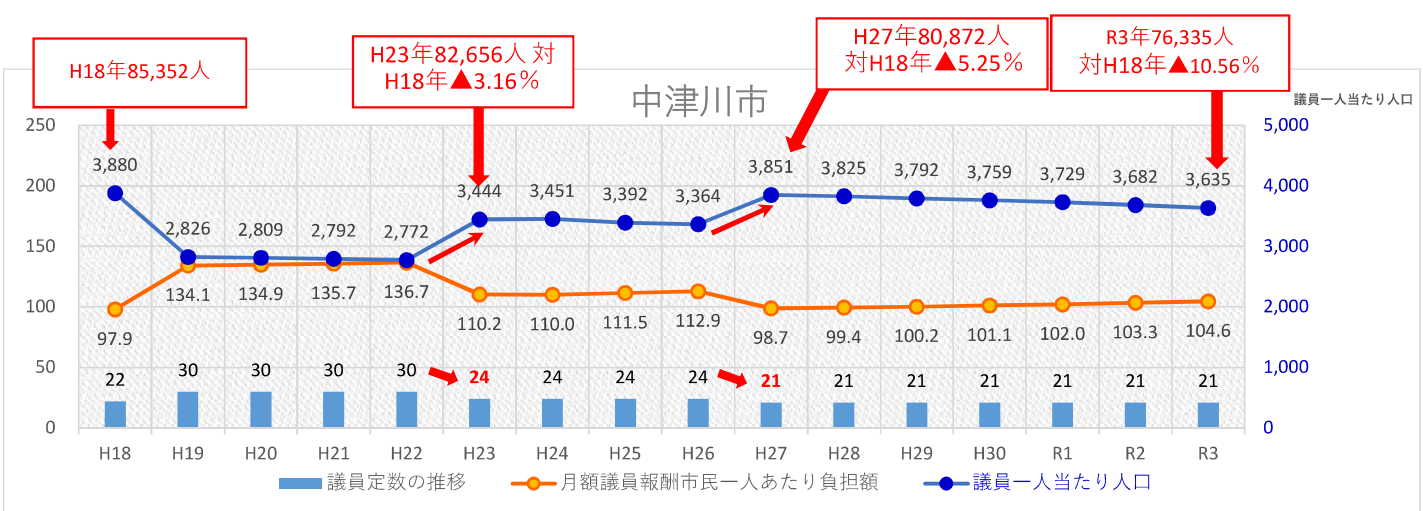

東濃地区

多治見市

中津川市

東濃5市での比較

①議員1人当たりの人口の推移

②H18年度人口を基準とした人口減少の推移

東濃5市での比較

③月額報酬市民1人あたり負担額の推移