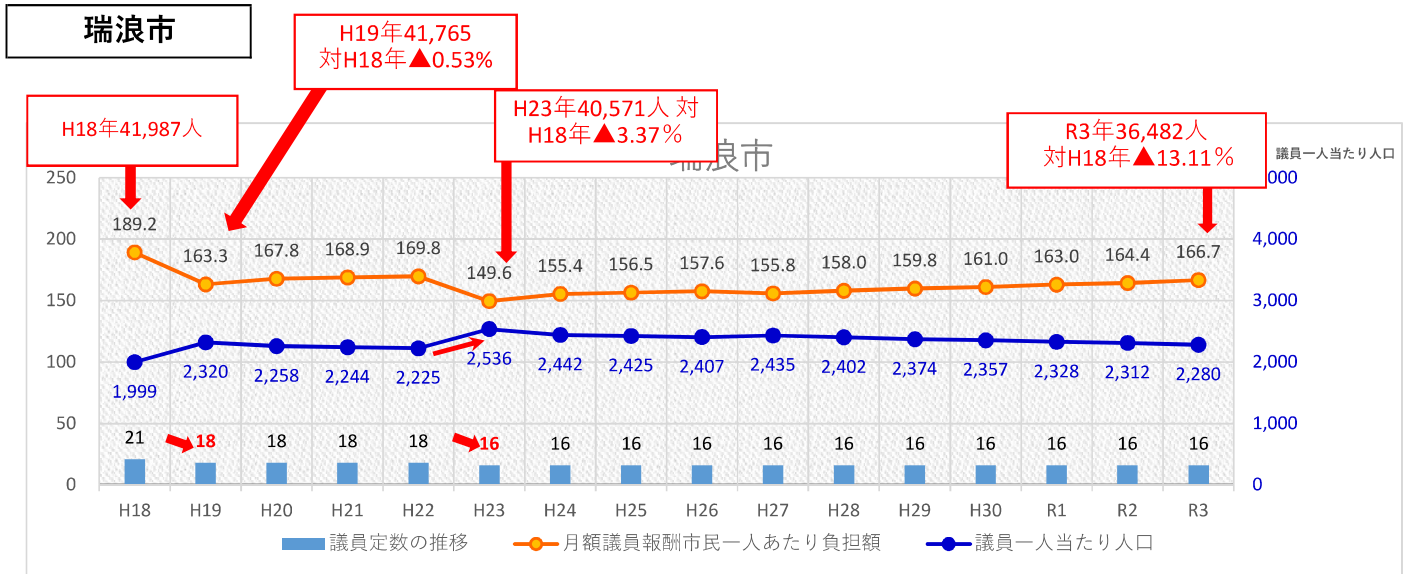

東濃地区

多治見市

中津川市

東濃5市での比較

①議員1人当たりの人口の推移

②H18年度人口を基準とした人口減少の推移

東濃5市での比較

③月額報酬市民1人あたり負担額の推移