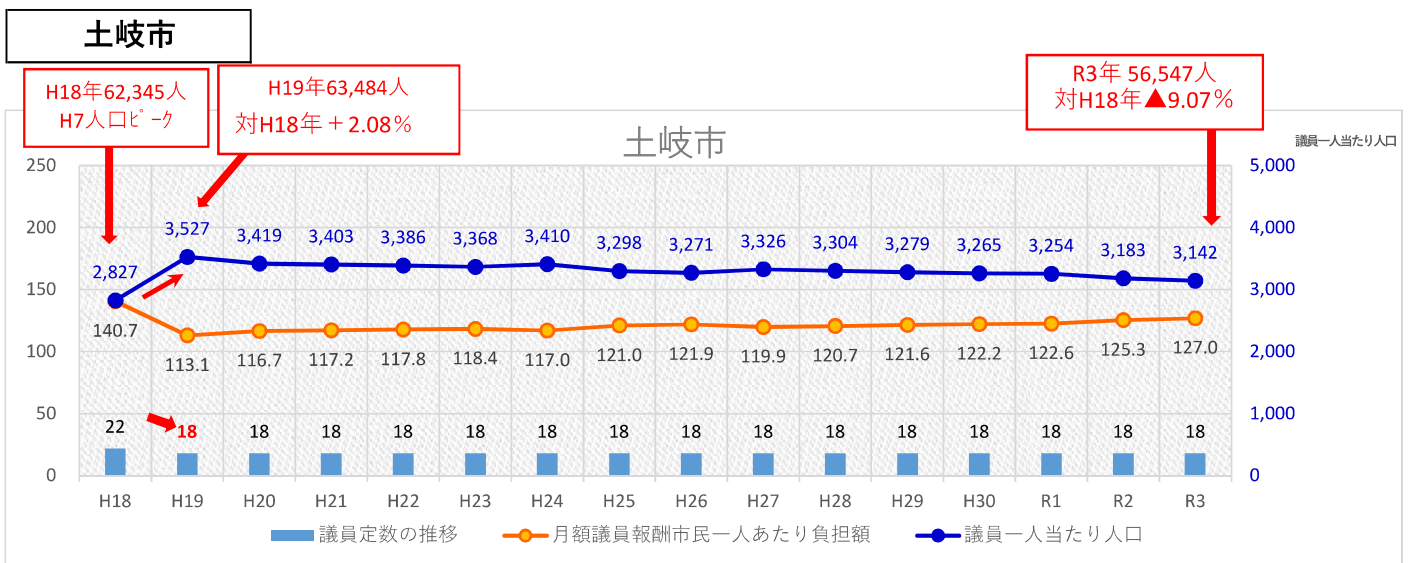

東濃地区

多治見市

中津川市

東濃5市での比較

①議員1人当たりの人口の推移

②H18年度人口を基準とした人口減少の推移

東濃5市での比較

③月額報酬市民1人あたり負担額の推移