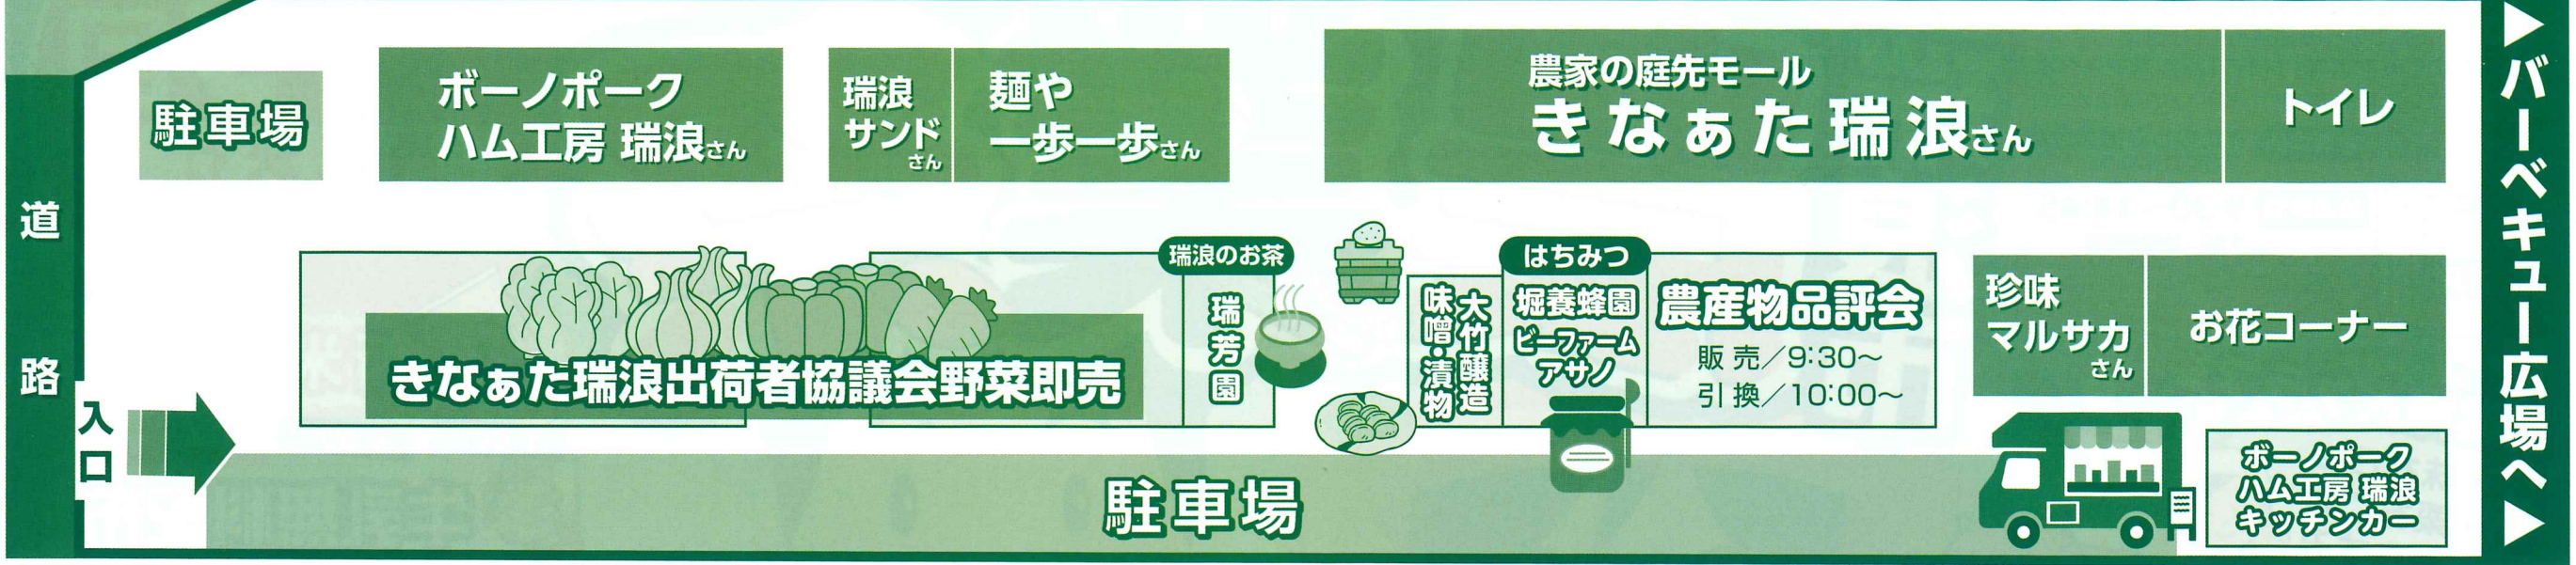

## 会場 きなあつ瑞浪

主催/瑞浪市農業祭実行委員会 協賛/瑞浪市・陶都信用農業協同組合

※周辺道路での路上駐車ご遠慮下さい

# 令和5年 11月19日(日) 第55回瑞浪市農業祭 会場案内

9:00~14:30 生産者と消費者がお互いの立場を理解し合い、交流を深め、新しい時代の農業を創造していこう!!

会場: きなあた瑞浪 農業祭実行委員会

※当日出店物・イベントの変更がある場合がありますので、ご了承ください。