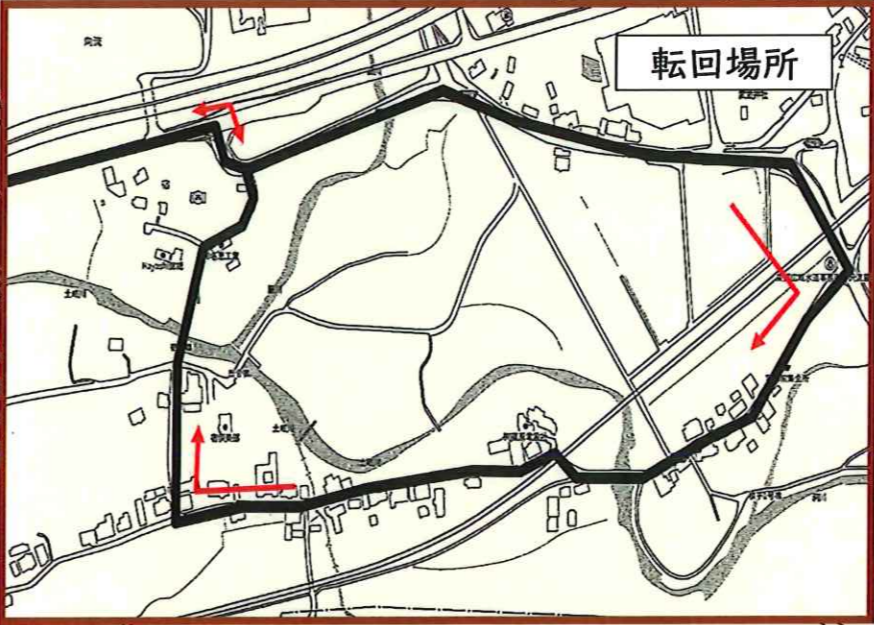

期 間 令和8年5月11日(月)~7月10日(金)までの終日

※「県道 武並土岐多治見線」が通行不能となるため、4つのバス停を休止し、迂回運行します。「エスポラン」で乗降後、一旦国道19号線を恵那方面へ向かい、向流交差点より一部国道418号線を経由し、下図のように転回して、旧釜戸中学校下から「東区集会所」へ後は通常運行

・休止停留所 「上荻之島公民館」「笠ヶ平」「下荻之島公民館」「荻之島口」

凡 例	
	休止路線
	迂回路線
	運行経路