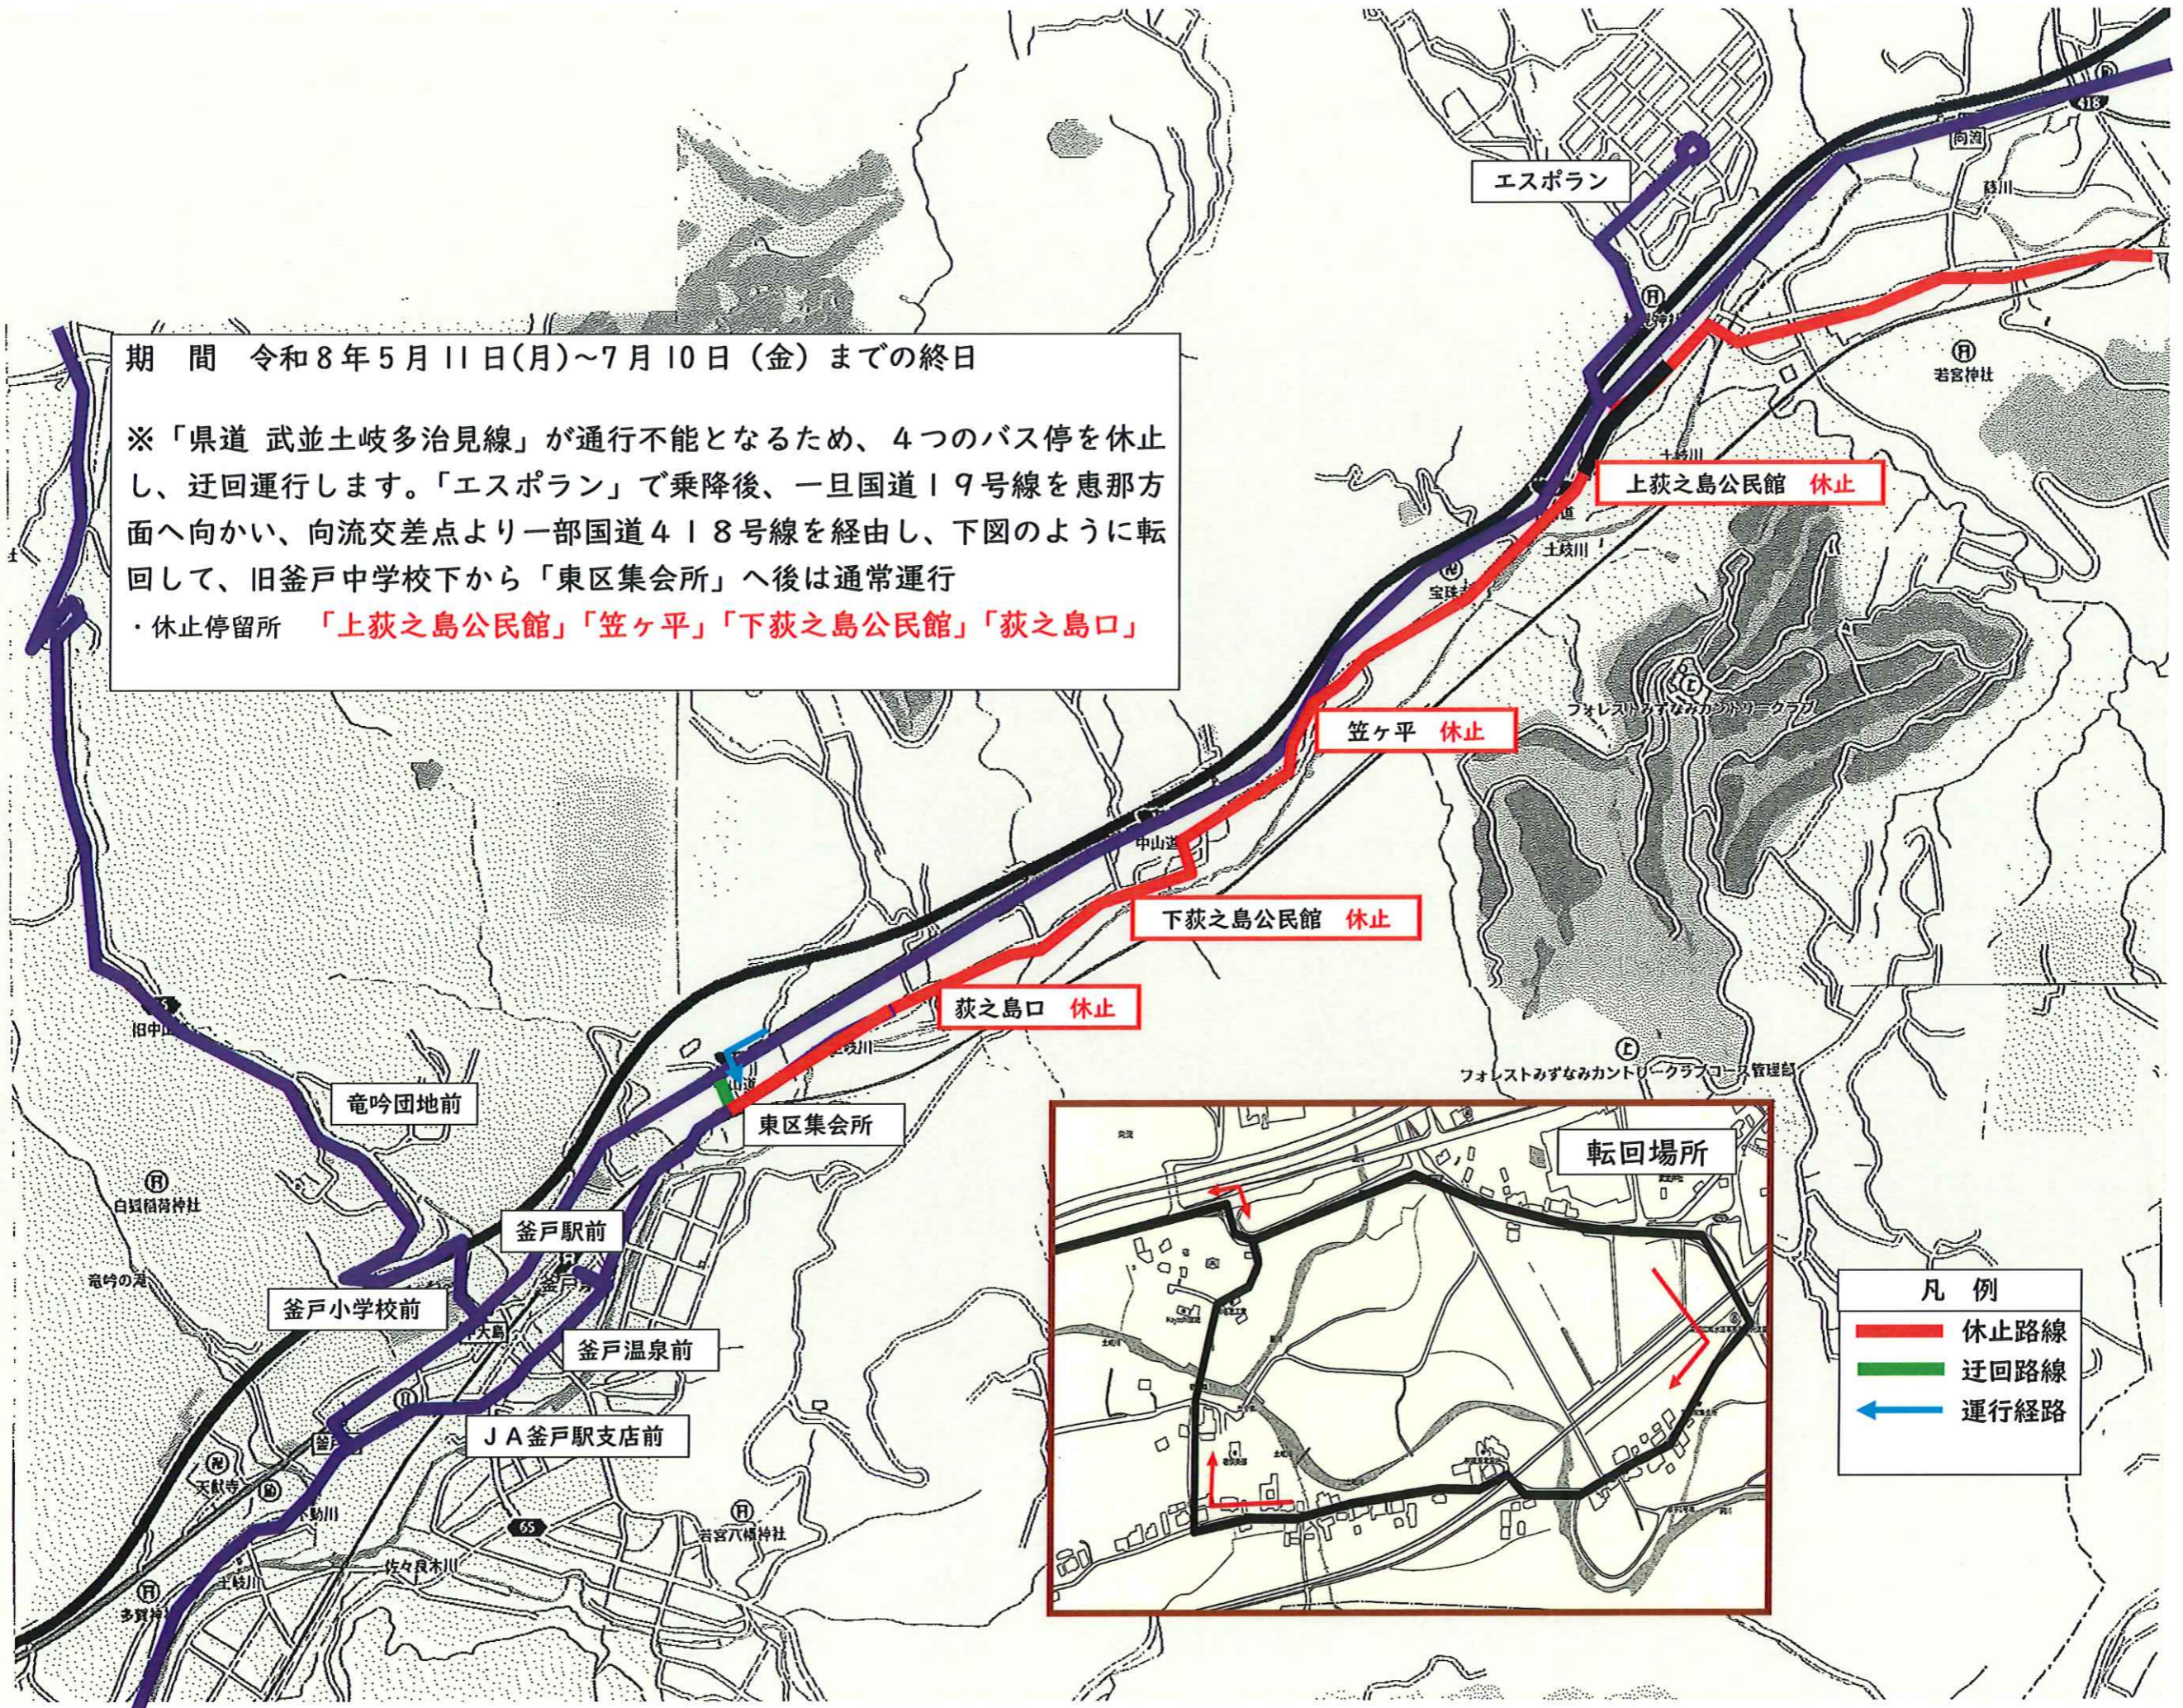

期 間 令和8年5月11日(月)~7月10日(金)までの終日

※「県道 武並土岐多治見線」が通行不能となるため、4つのバス停を休止し、迂回運行します。「エスポラン」で乗降後、一旦国道19号線を恵那方面へ向かい、向流交差点より一部国道418号線を経由し、下図のように転回して、旧釜戸中学校下から「東区集会所」へ後は通常運行

・休止停留所 「上荻之島公民館」「笠ヶ平」「下荻之島公民館」「荻之島口」

凡 例	
	休止路線
	迂回路線
	運行経路