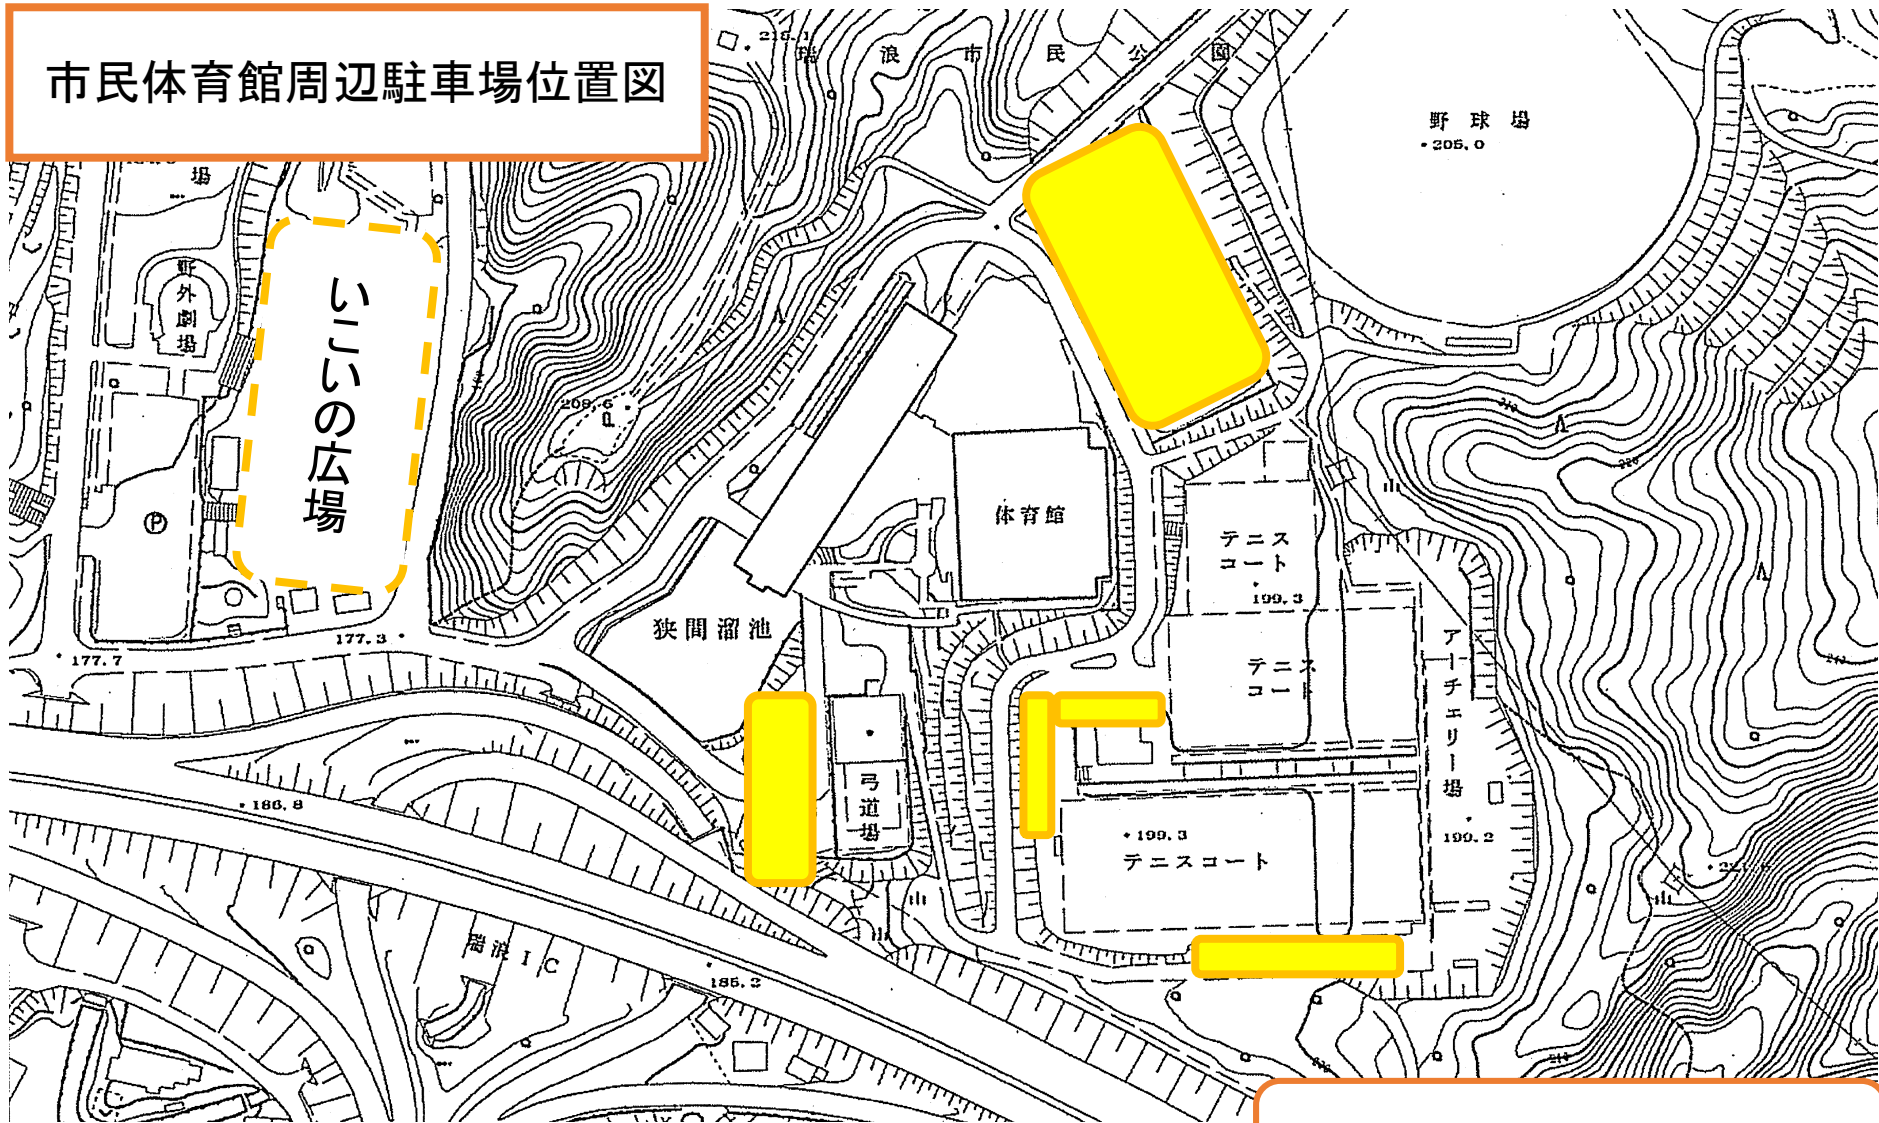

市民体育館周辺駐車場位置図

市民体育館北東
(88台+バス5台)

市民テニスコート北(19台)

市民テニスコート南(26台)

市民弓道場西(26台)

市民公園内路上駐車厳禁

市民体育館周辺駐車場位置図

市民公園内路上駐車厳禁