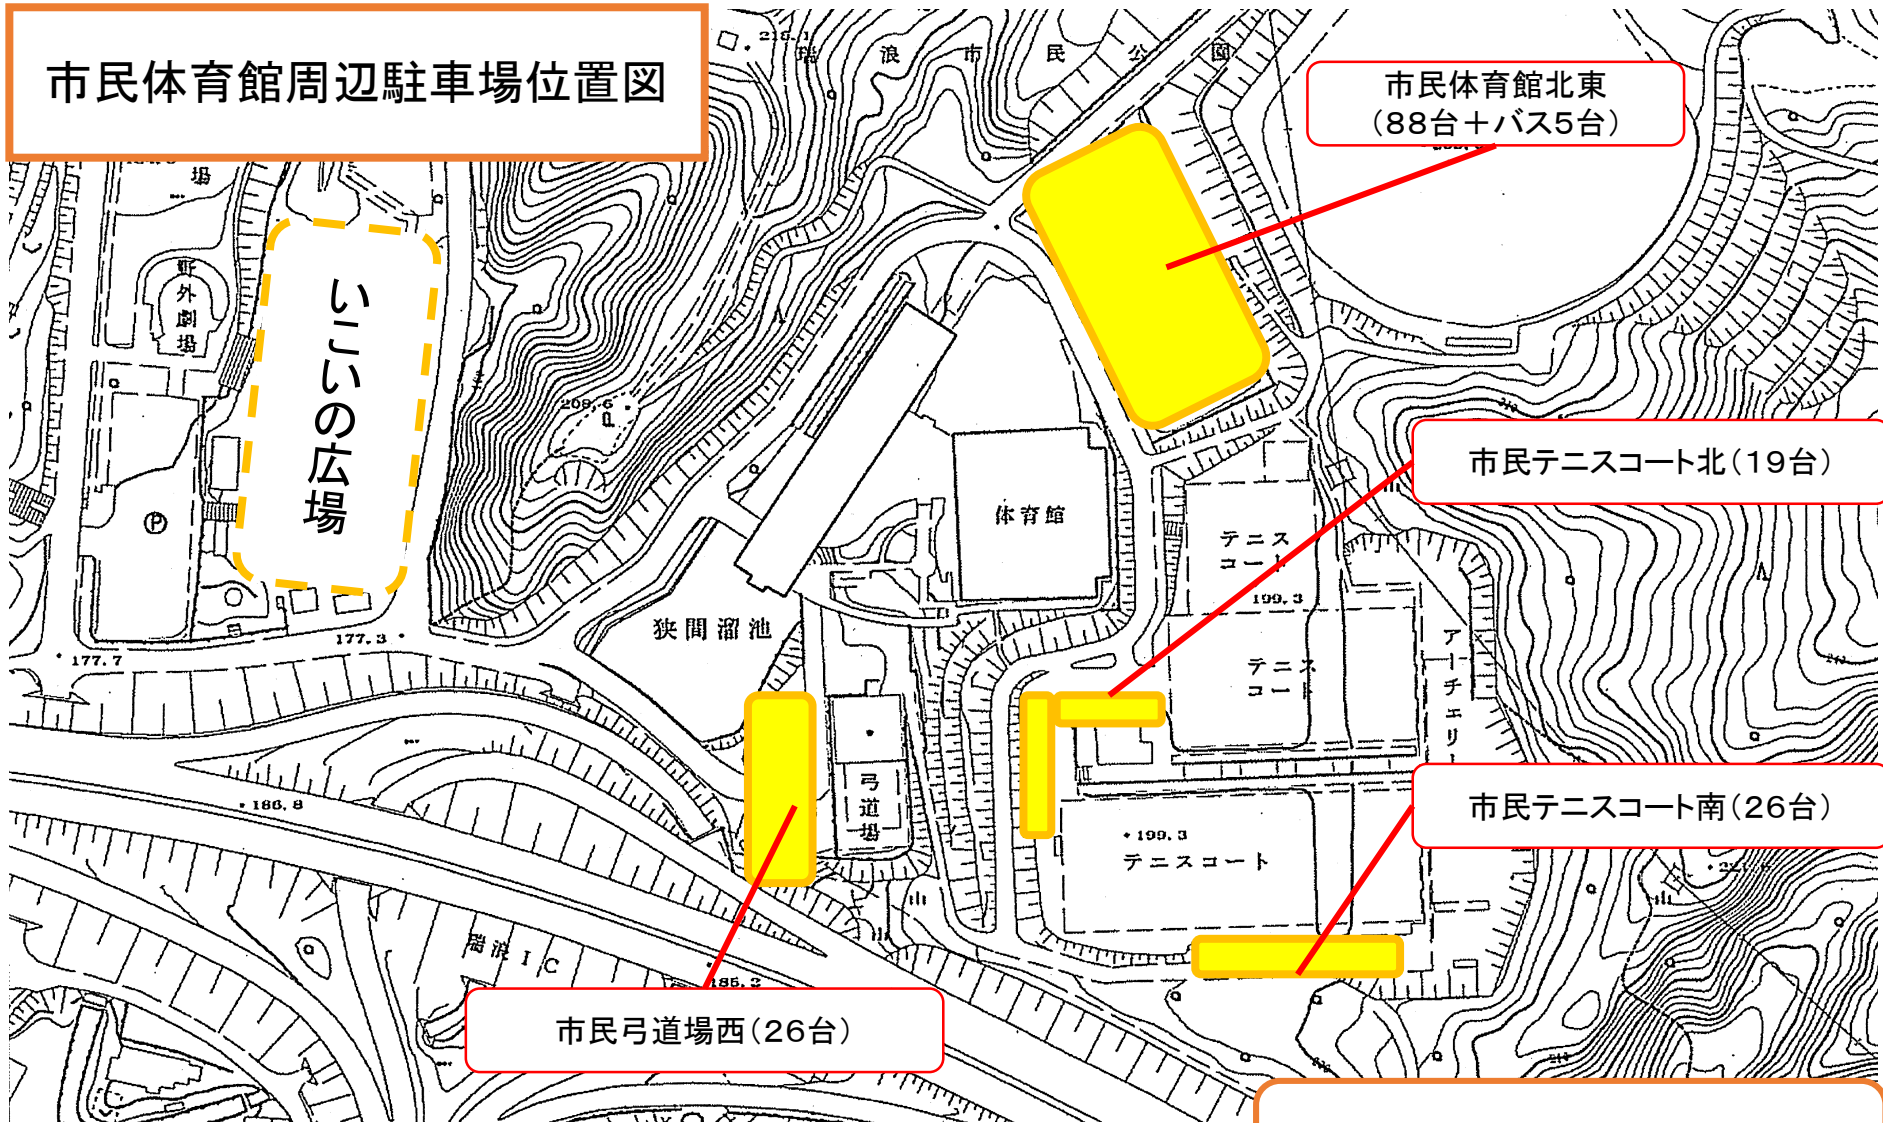

市民体育館周辺駐車場位置図

市民体育館北東
(88台+バス5台)

市民テニスコート北(19台)

市民テニスコート南(26台)

市民弓道場西(26台)

市民公園内路上駐車厳禁

市民体育館周辺駐車場位置図

市民公園内路上駐車厳禁