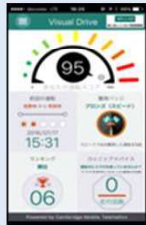

安全・安心な
まちづくり企画です！

瑞浪Mio(ミオ)ちゃん

あいおいニッセイ同和損害保険(株)は
持続可能な開発目標(SDGS)を支援しています

瑞浪市の【交通安全マップ】を作成しましょう！

- ★瑞浪市とあいおいニッセイ同和損害保険(株)は、地方創生連携協定事業として、「交通事故ゼロ」を目指す交通安全マップ作成イベントを開催します。
- ★参加者の運転データは、危険箇所の把握や通学路の安全対策など、今後の瑞浪市の安全運転施策に活用します！

専用タグ(車載器)

- ・貸出する「専用タグ(車載器)」をお車に貼り付けて1カ月間走行します。
- ・最先端技術である「テレマティクス技術」※を使って、「安全運転・エコドライブ」の見える化を体験できます。

安全運転診断

安全運転のヒント

ランキング・バッジ獲得

運転終了後、「走行毎の安全運転スコア」など運転状況をフィードバック！
ご自身の運転状況にあった安全運転のヒントをご提供します。

専用アプリのスコアランキングやバッジ獲得機能などにより、ゲーム感覚で楽しめます！

※「テレマティクス技術」：自動車などの移動体と通信システムを組み合わせ、リアルタイムに情報・サービス提供すること。

《イベント概要》

実施期間 令和4年 8月1日(月) ～ 令和4年 8月31日(水)

参加方法 **簡単2ステップ!**
①「Visual Drive」アプリのインストール ②車へ専用タグを貼りつけ

申込期限 令和4年5月31日(火)まで

参加費 無料(定員200名)

その他 ○データ使用量として1時間500KBを消費します。
例) 1日5時間、1カ月(31日間)使用した場合
 $500\text{KB} \times 5\text{時間} \times 31\text{日} = 77,500\text{KB} \approx 0.08\text{GB}$