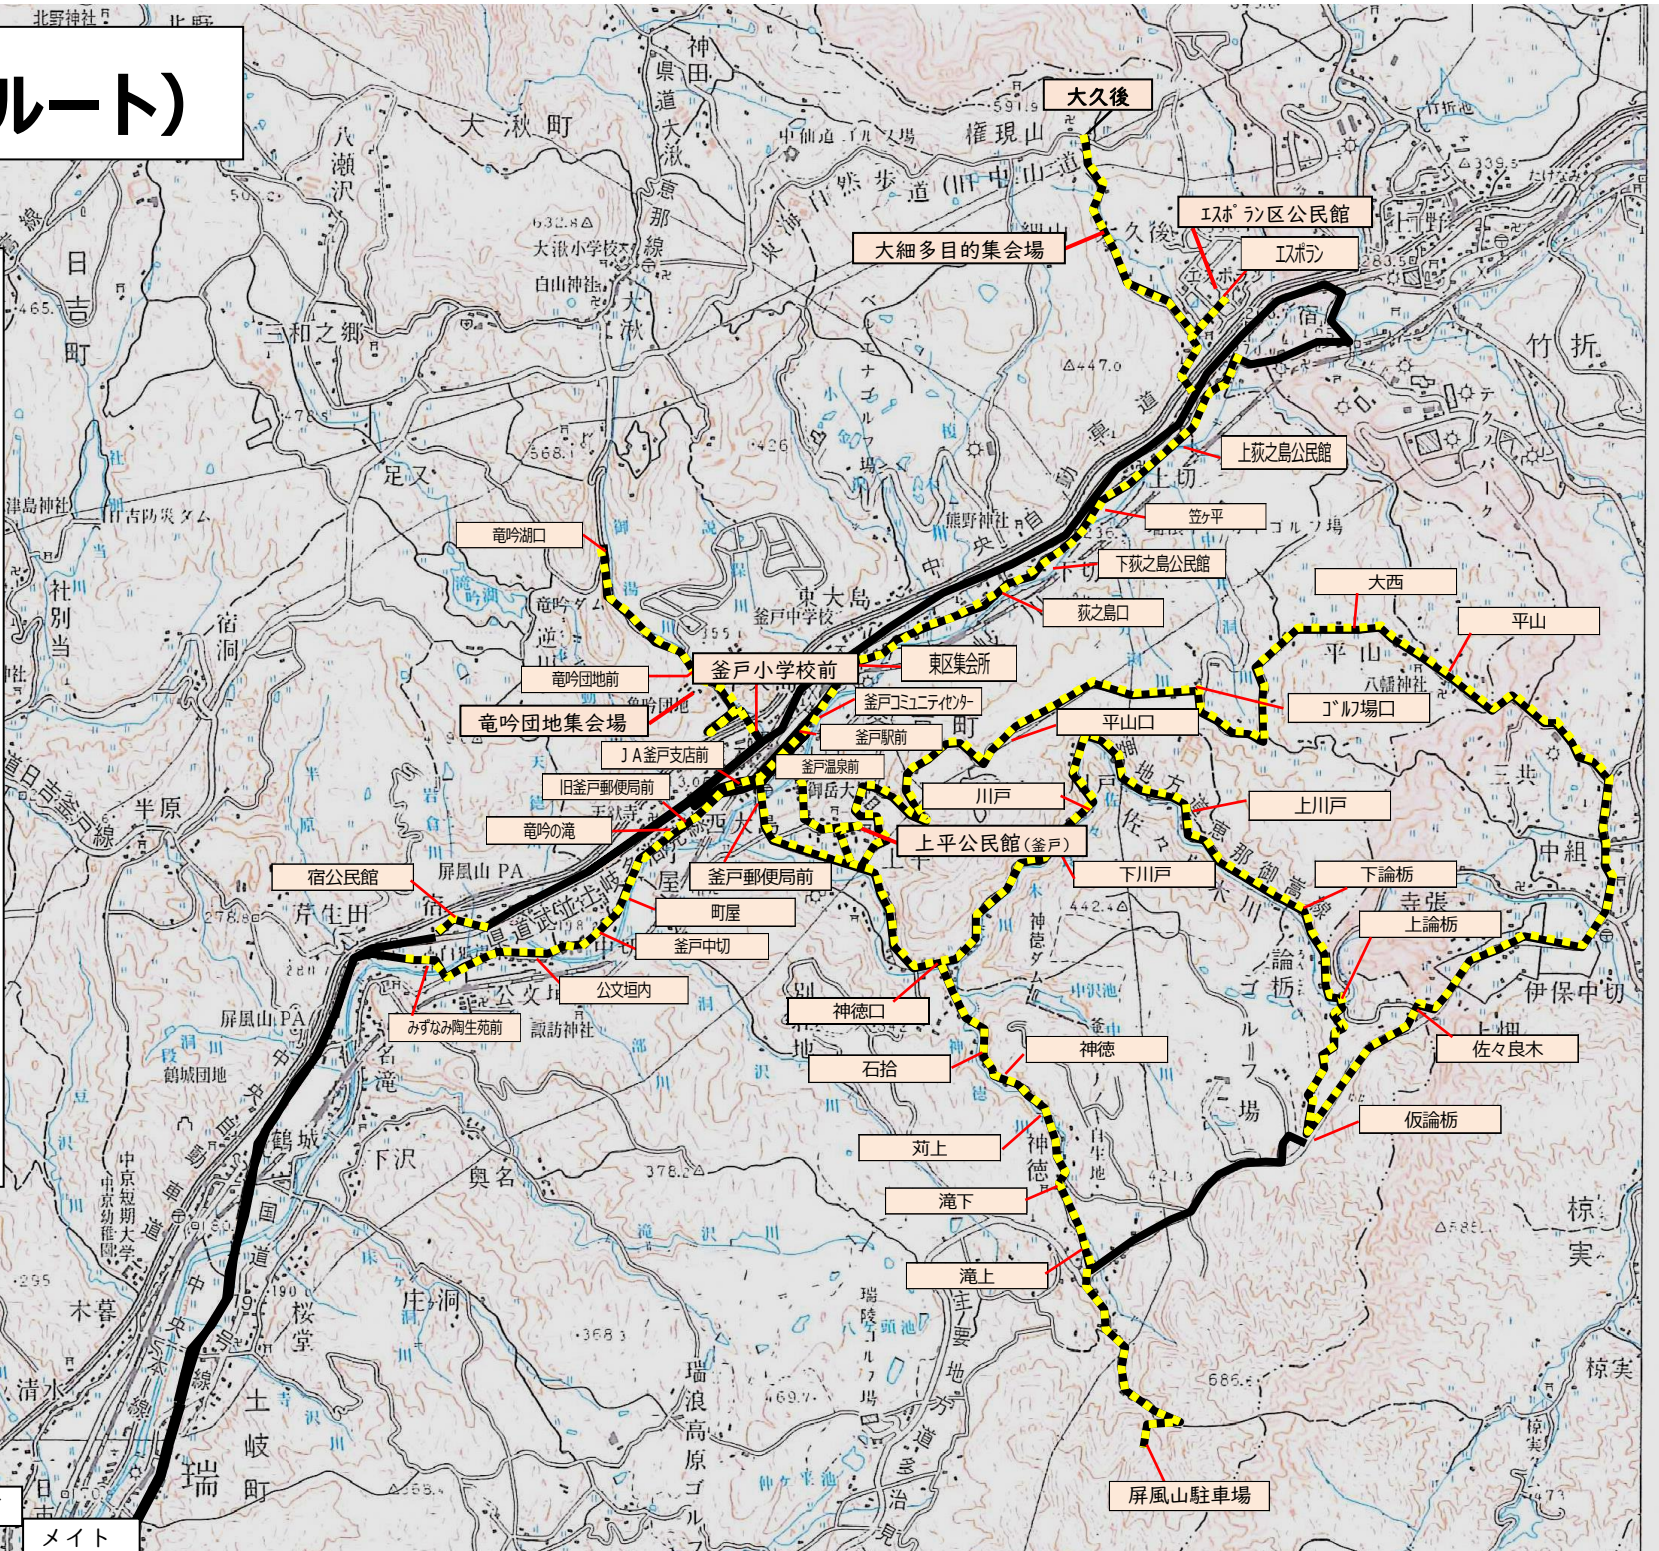

デマンド交通基本ルート図（釜戸ルート）

釜戸ルート

番号	乗降場名
K-1	竜吟湖口
MP-18	竜吟団地集会場
K-2	竜吟団地前
K-3	釜戸小学校前
MP-27	大久後
MP-19	大細多目的集会場
MP-20	エスポラン区公民館
K-5	エスポラン
K-6	上萩之島公民館
K-7	笠ヶ平
K-8	下萩之島公民館
K-9	萩之島口
K-10	東区集会所
K-11	釜戸コミュニティセンター
K-12	釜戸駅前
K-13	釜戸温泉前
K-14	平山口
K-15	ゴルフ場口
K-16	大西
K-17	平山
K-18	佐々良木
K-19	仮論橋

番号	乗降場名
K-20	上論橋
K-21	下論橋
K-22	上川戸
K-23	川戸
K-24	下川戸
MP-27	屏風山駐車場
K-25	滝上
K-26	滝下
K-27	苅上
K-28	神徳
K-29	石拾
K-30	神徳口
MP-21	上平公民館(釜戸)
K-31	釜戸郵便局前
K-32	JA釜戸支店前
K-33	旧釜戸郵便局前
K-34	竜吟の滝
K-35	町屋
K-36	釜戸中切
K-37	公文垣内
K-38	宿公民館
K-39	みずなみ陶生苑前

番号	乗降場所
M-1	メイト
M-12	地域交流センターときわ
M-2	瑞浪駅前
M-4	東濃厚生病院前
M-11	総合文化センター
M-5	瑞浪市役所
M-13	ハートピア前
M-6	パロー中央店
M-7	ゲンキー瑞浪店前
M-9	ピアゴ瑞浪店前
M-10	平和本社営業所

凡例

釜戸ルート

- 基本ルート
- - - フリー乗降区間
- 市中心部
- 乗降場所

営業区域

釜戸町、日吉町、大秋町、土岐町、寺河戸町、上平町、樽上町、上野町、北小田町、西小田町、小田町、薬師町、和合町、下沖町、宮前町、高月町、一色町、須野志町、明世町、松ヶ瀬町、