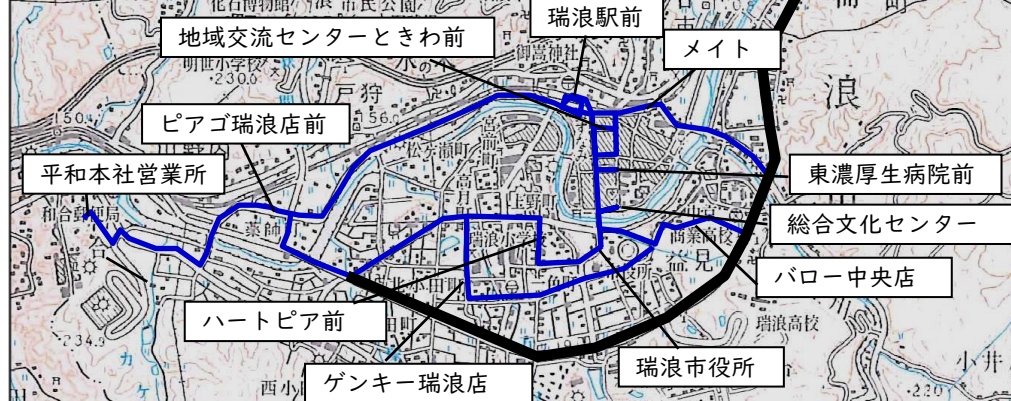

デマンド交通基本ルート図（釜戸ルート）

釜戸ルート

番号	乗降場名
K-1	竜吟湖口
MP-18	竜吟団地集会場
K-2	竜吟団地前
K-3	釜戸小学校前
MP-27	大久後
MP-19	大細多目的集会場
MP-20	エスポラン区公民館
K-5	エスポラン
K-6	上萩之島公民館
K-7	笠ヶ平
K-8	下萩之島公民館
K-9	萩之島口
K-10	東区集会所
K-11	釜戸コミュニティセンター
K-12	釜戸駅前
K-13	釜戸温泉前
K-14	平山口
K-15	ゴルフ場口
K-16	大西
K-17	平山
K-18	佐々良木
K-19	仮論橋

番号	乗降場名
K-20	上論橋
K-21	下論橋
K-22	上川戸
K-23	川戸
K-24	下川戸
MP-27	屏風山駐車場
K-25	滝上
K-26	滝下
K-27	苅上
K-28	神徳
K-29	石拾
K-30	神徳口
MP-21	上平公民館(釜戸)
K-31	釜戸郵便局前
K-32	JA釜戸支店前
K-33	旧釜戸郵便局前
K-34	竜吟の滝
K-35	町屋
K-36	釜戸中切
K-37	公文垣内
K-38	宿公民館
K-39	みずなみ陶生苑前

番号	乗降場所
M-1	メイト
M-12	地域交流センターときわ
M-2	瑞浪駅前
M-4	東濃厚生病院前
M-11	総合文化センター
M-5	瑞浪市役所
M-13	ハートピア前
M-6	パロー中央店
M-7	ゲンキー瑞浪店前
M-9	ピアゴ瑞浪店前
M-10	平和本社営業所

凡例

釜戸ルート

- 基本ルート
- - - フリー乗降区間
- 市中心部
- 乗降場所

営業区域

釜戸町、日吉町、大秋町、土岐町、寺河戸町、上平町、樽上町、上野町、北小田町、西小田町、小田町、薬師町、和合町、下沖町、宮前町、高月町、一色町、須野志町、明世町、松ヶ瀬町、