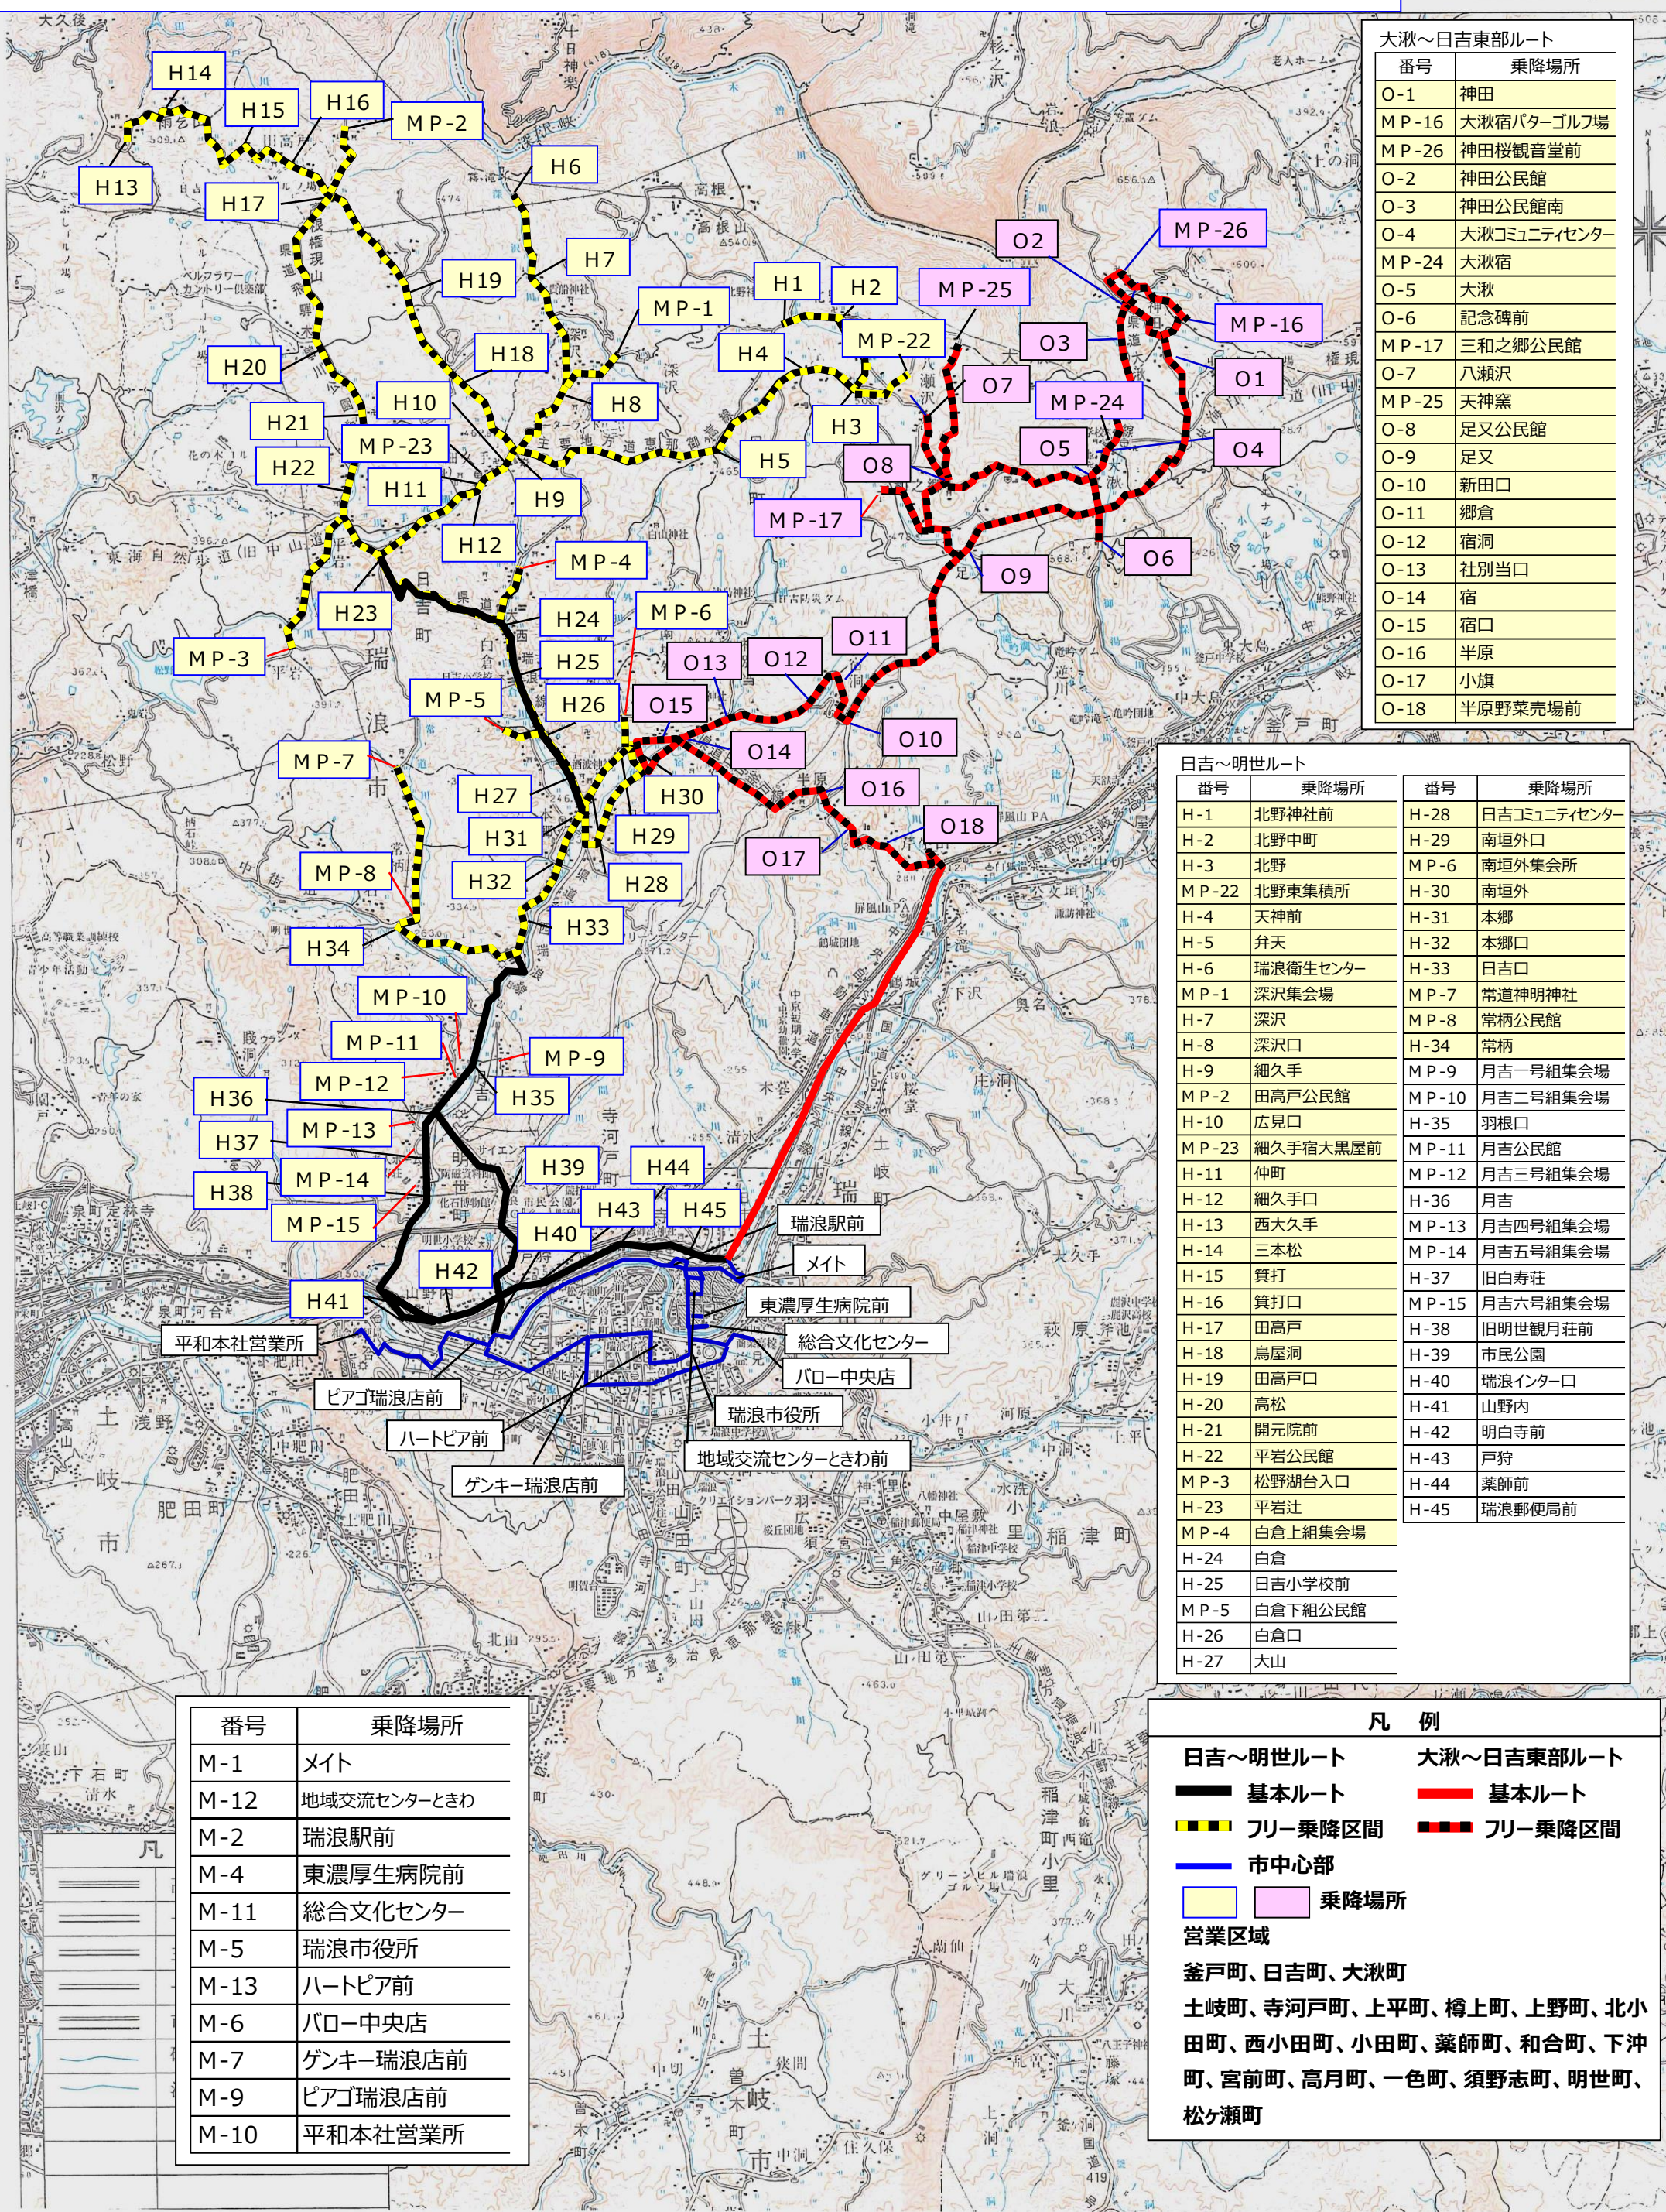

# デマンド交通基本ルート図 (日吉～明世ルート、大湫～日吉東部ルート)

# 行全図

大湫～日吉東部ルート

番号	乗降場所
O-1	神田
MP-16	大湫宿パターゴルフ場
MP-26	神田桜観音堂前
O-2	神田公民館
O-3	神田公民館南
O-4	大湫コミュニティセンター
MP-24	大湫宿
O-5	大湫
O-6	記念碑前
MP-17	三和之郷公民館
O-7	八瀬沢
MP-25	天神窯
O-8	足又公民館
O-9	足又
O-10	新田口
O-11	郷倉
O-12	宿洞
O-13	社別当口
O-14	宿
O-15	宿口
O-16	半原
O-17	小旗
O-18	半原野菜売場前

日吉～明世ルート

番号	乗降場所	番号	乗降場所
H-1	北野神社前	H-28	日吉コミュニティセンター
H-2	北野中町	H-29	南垣外口
H-3	北野	MP-6	南垣外集会所
MP-22	北野東集積所	H-30	南垣外
H-4	天神前	H-31	本郷
H-5	弁天	H-32	本郷口
H-6	瑞浪衛生センター	H-33	日吉口
MP-1	深沢集会場	MP-7	常道神明神社
H-7	深沢	MP-8	常柄公民館
H-8	深沢口	H-34	常柄
H-9	細久手	MP-9	月吉一号組集会場
MP-2	田高戸公民館	MP-10	月吉二号組集会場
H-10	広見口	H-35	羽根口
MP-23	細久手宿大黒屋前	MP-11	月吉公民館
H-11	仲町	MP-12	月吉三号組集会場
H-12	細久手口	H-36	月吉
H-13	西大久手	MP-13	月吉四号組集会場
H-14	三本松	MP-14	月吉五号組集会場
H-15	箕打	H-37	旧白寿荘
H-16	箕打口	MP-15	月吉六号組集会場
H-17	田高戸	H-38	旧明世観月荘前
H-18	鳥屋洞	H-39	市民公園
H-19	田高戸口	H-40	瑞浪インター口
H-20	高松	H-41	山野内
H-21	開元院前	H-42	明白寺前
H-22	平岩公民館	H-43	戸狩
MP-3	松野湖台入口	H-44	薬師前
H-23	平岩辻	H-45	瑞浪郵便局前
MP-4	白倉上組集会場		
H-24	白倉		
H-25	日吉小学校前		
MP-5	白倉下組公民館		
H-26	白倉口		
H-27	大山		

番号	乗降場所
M-1	メイト
M-12	地域交流センターときわ
M-2	瑞浪駅前
M-4	東濃厚生病院前
M-11	総合文化センター
M-5	瑞浪市役所
M-13	ハートピア前
M-6	パロー中央店
M-7	ゲンキー瑞浪店前
M-9	ピアゴ瑞浪店前
M-10	平和本社営業所

凡例

日吉～明世ルート	大湫～日吉東部ルート
基本ルート	基本ルート
フリー乗降区間	フリー乗降区間
市中心部	
乗降場所	
営業区域	
釜戸町、日吉町、大湫町	
土岐町、寺河戸町、上平町、樽上町、上野町、北小田町、西小田町、小田町、薬師町、和合町、下沖町、宮前町、高月町、一色町、須野志町、明世町、松ヶ瀬町	