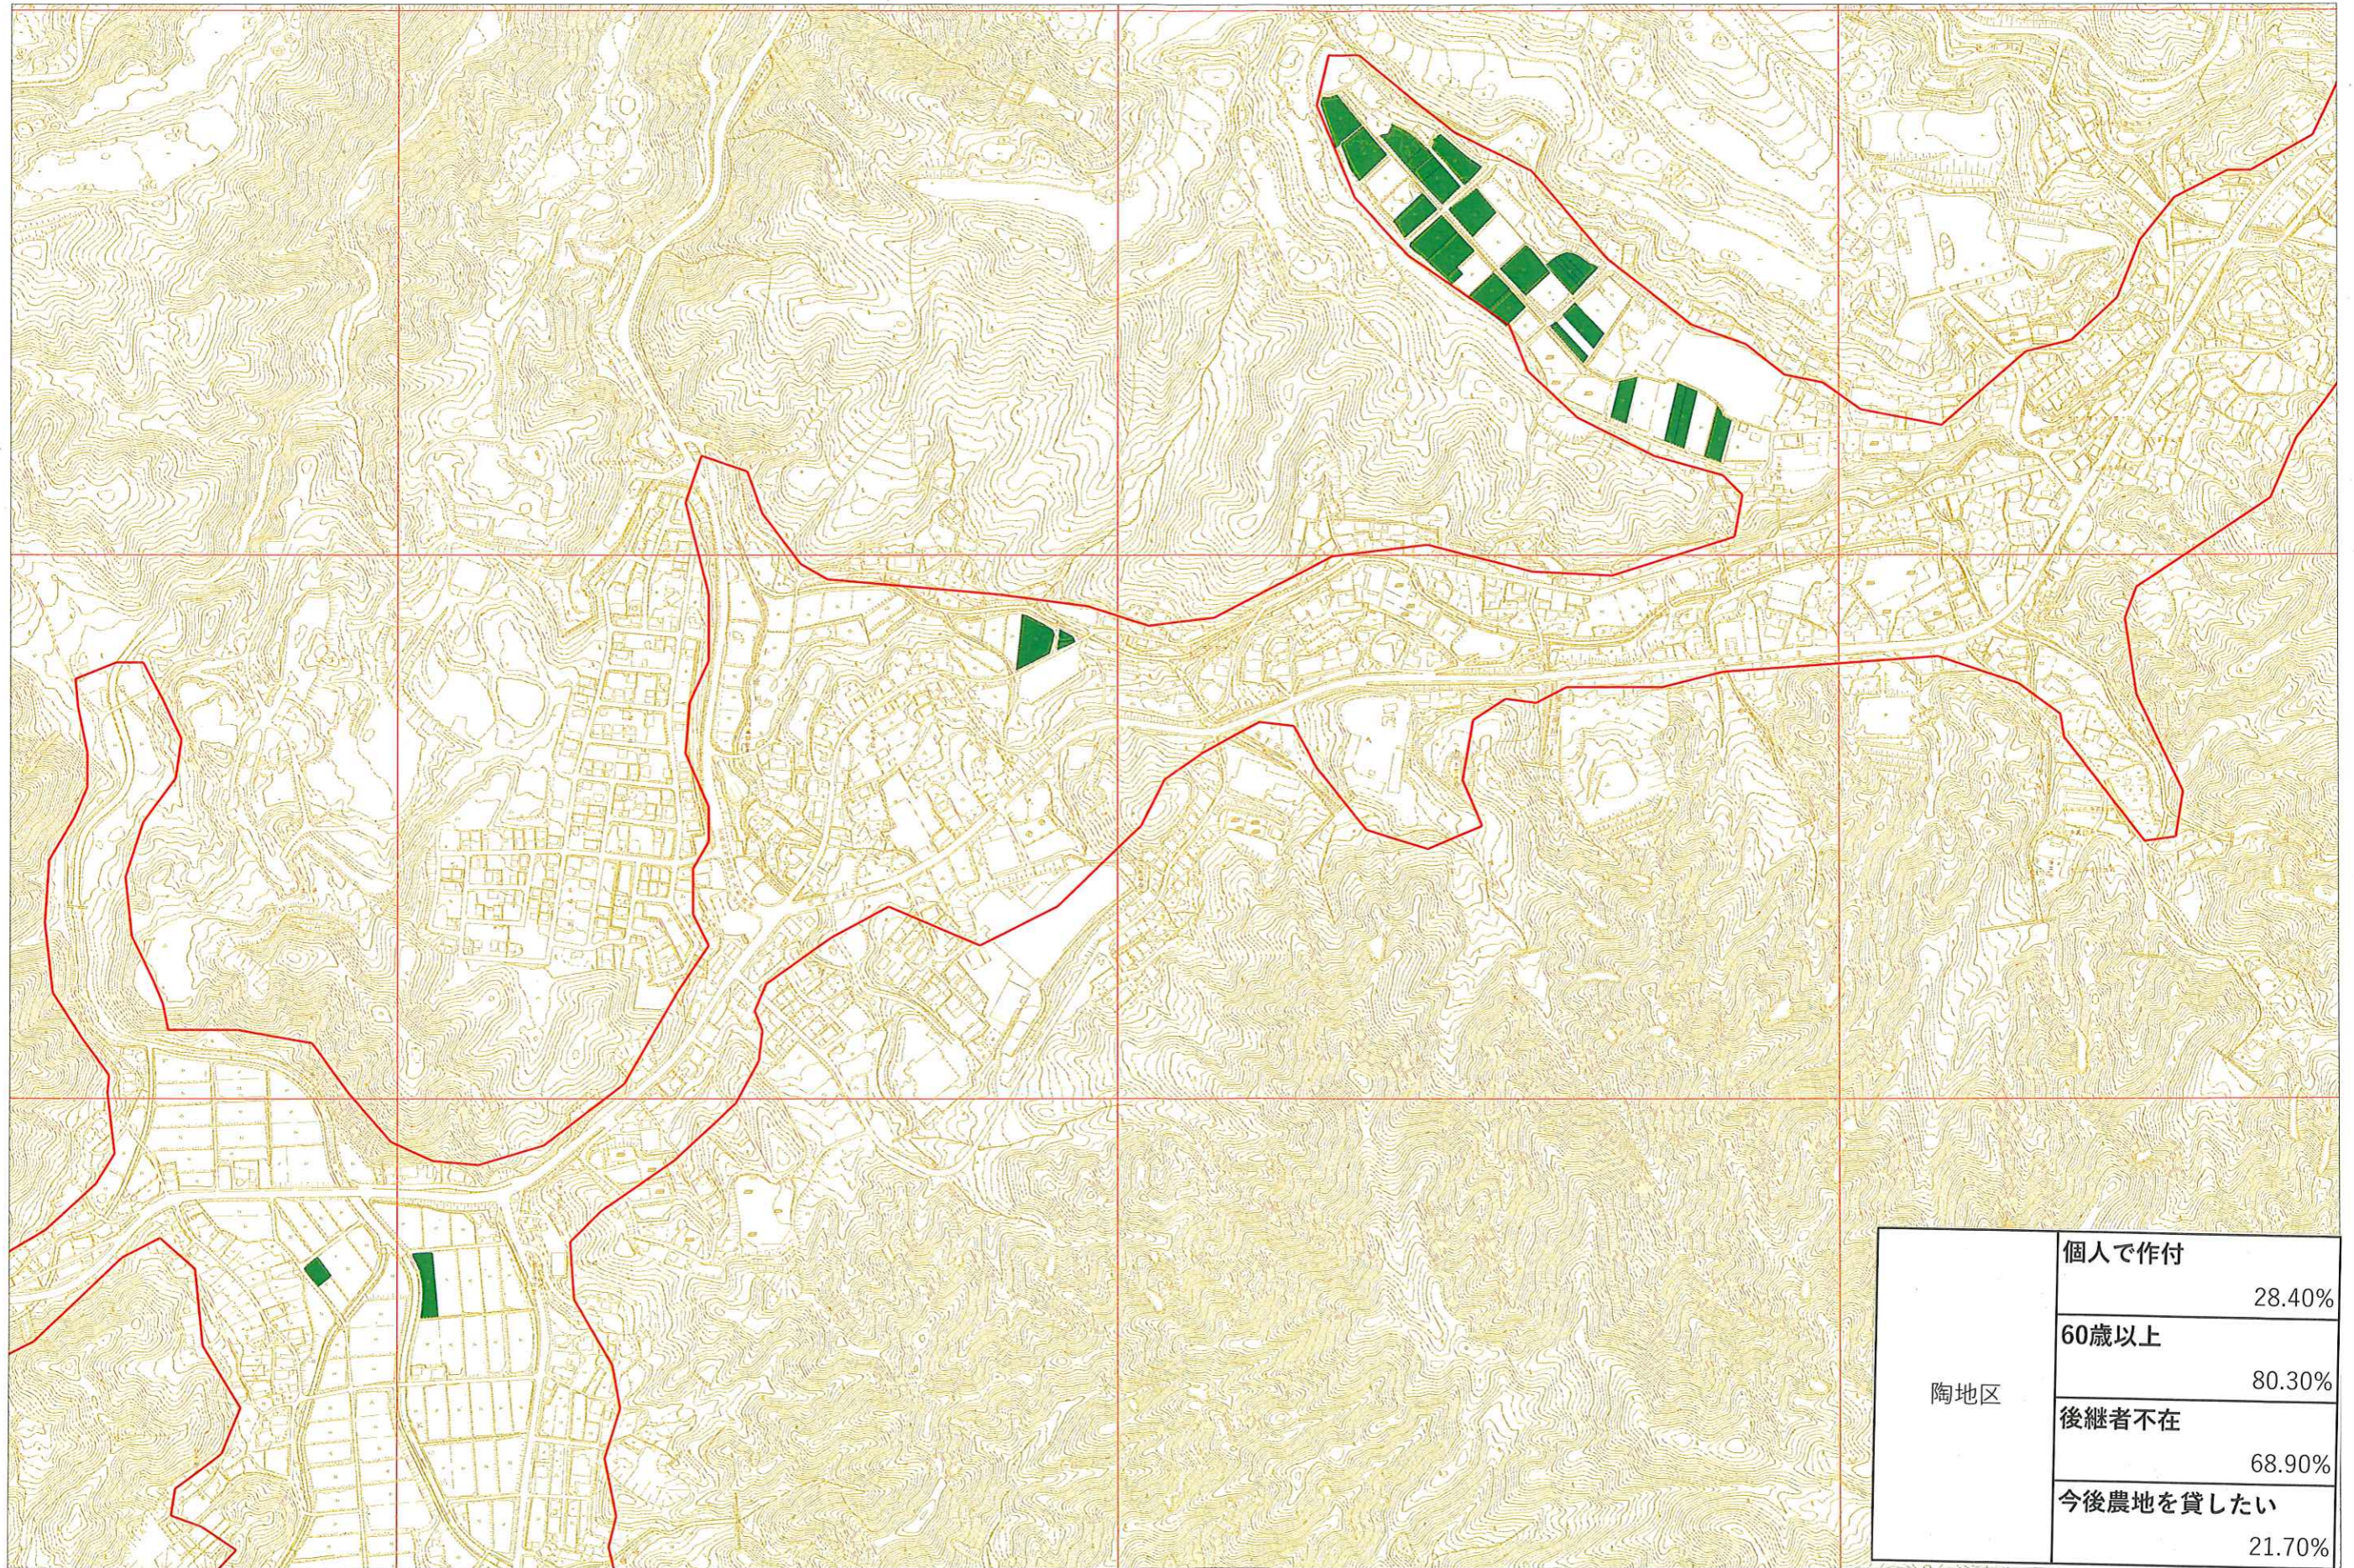

陶地区

陶地区	個人で作付	28.40%
	60歳以上	80.30%
	後継者不在	68.90%
	今後農地を貸したい	21.70%

1:7,000

0 250 500 750m