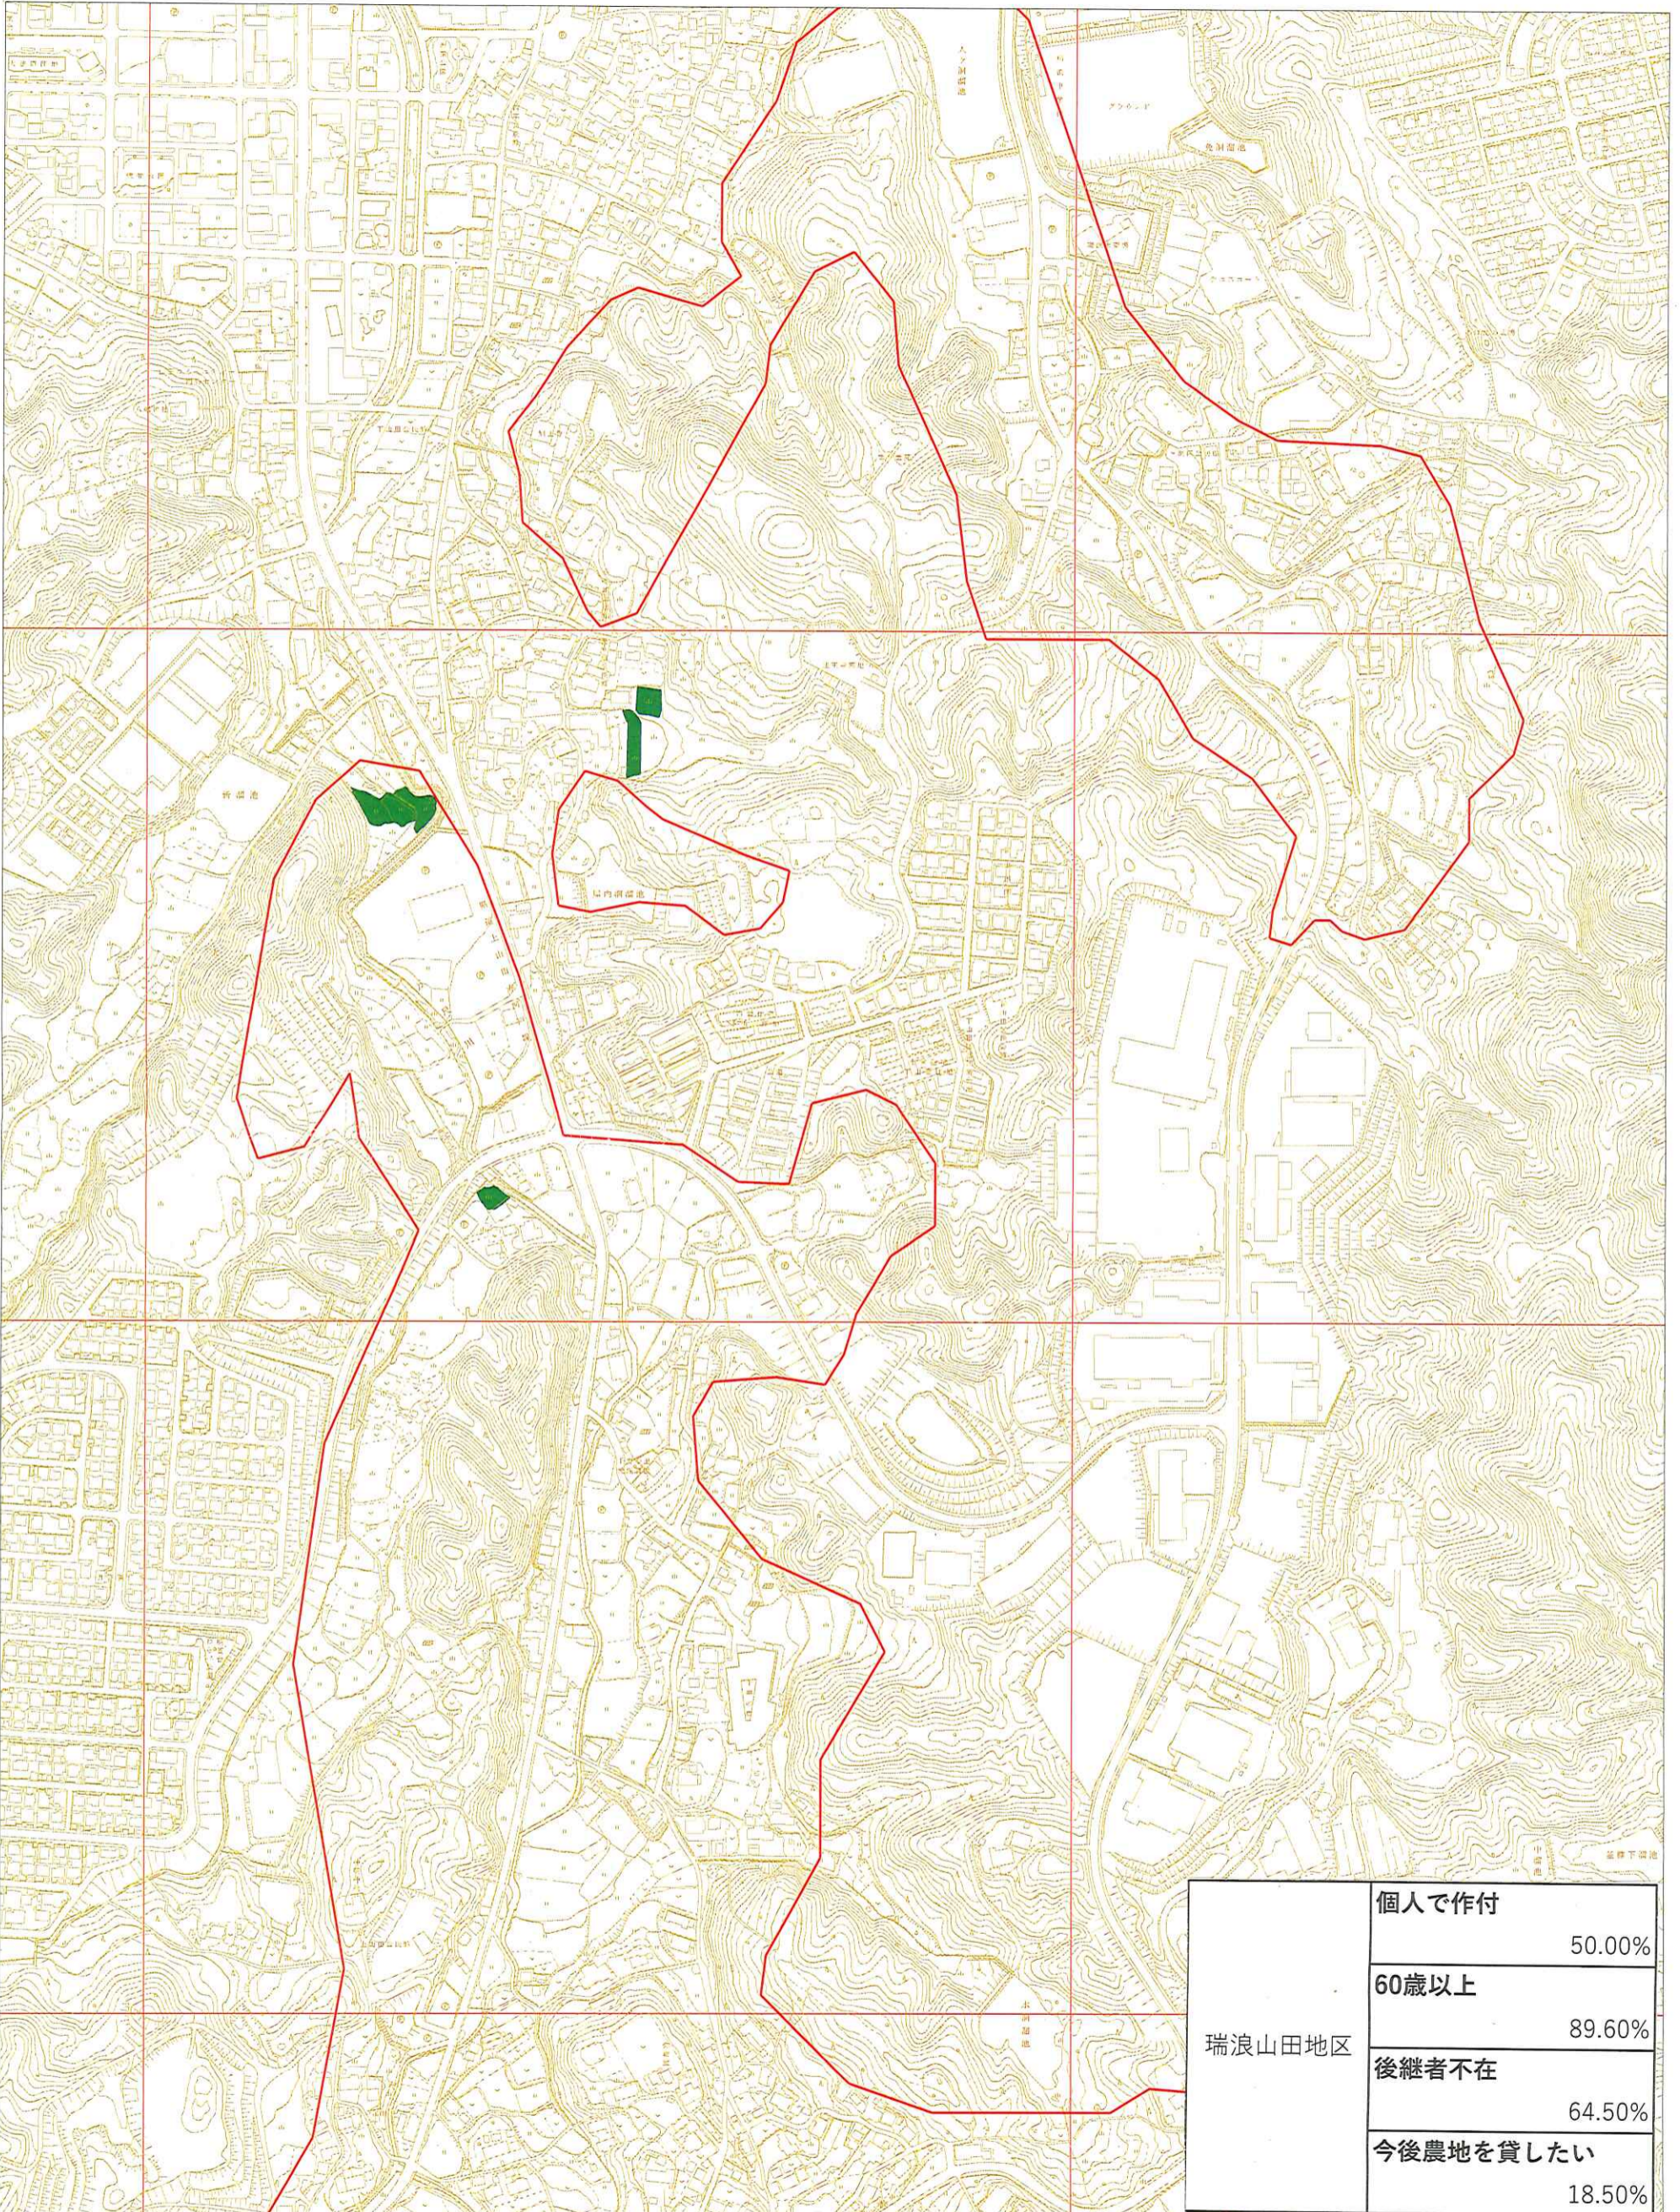

瑞浪山田地区

1:5,500

0

250

500m

備考: