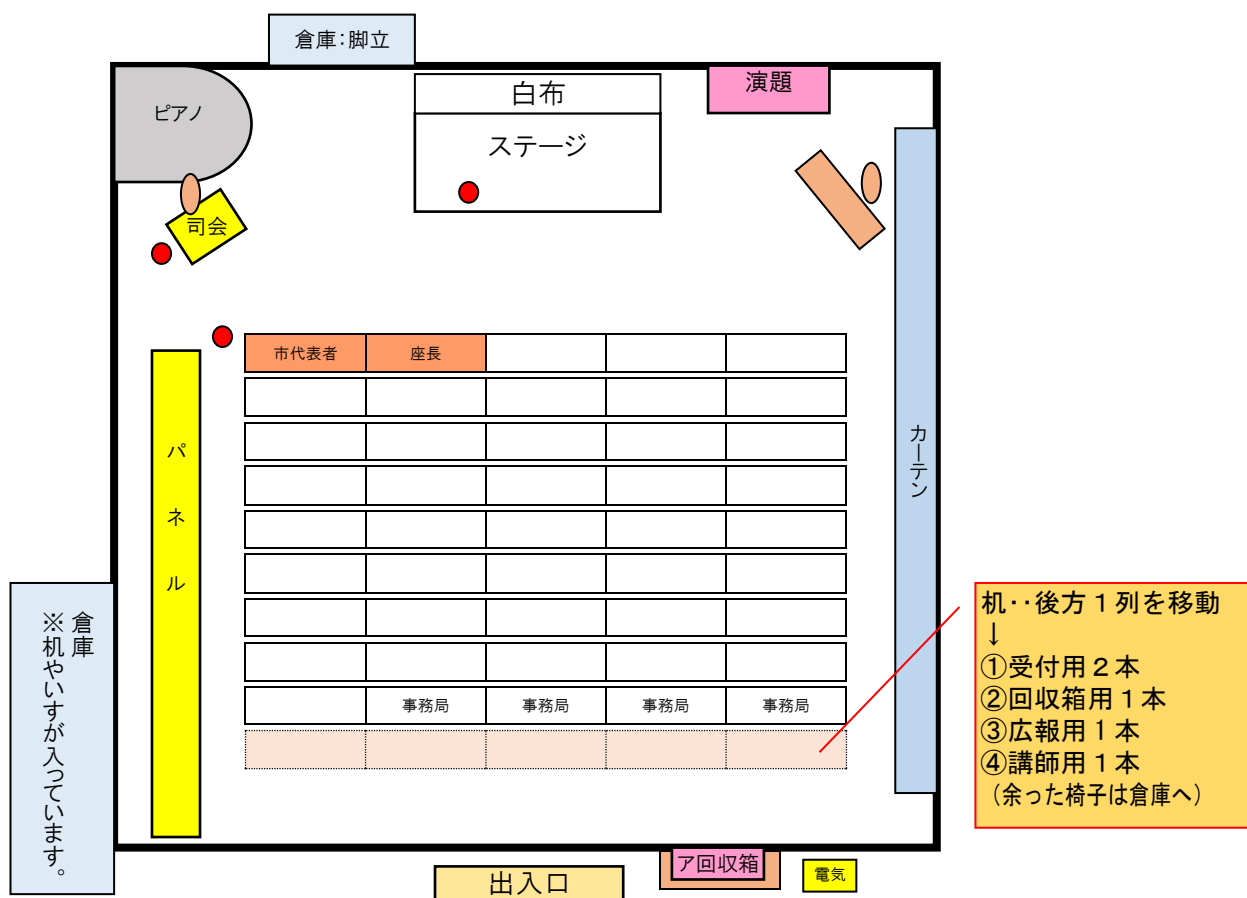

令和2年度 瑞浪市男女共同参画市民講演会 会場レイアウト (会場：瑞浪市文化センター3階 講堂)

●収容人数

- ・椅子のみ→100人
- ・机あり→長机5本×9列=45人
(10列目の机5本は受付等に使用。余った椅子は倉庫へ。)

※来場者数により、会場レイアウトを変更

●レイアウト図(例)

- <受付担当>・・推進会議メンバー
 - 受付
検温、名簿チェック
- <職員>
 - 開演時間に出入口を管理し、しばらく受付に残る
- <会場案内担当>・・推進会議メンバー
 - 席へ案内し、前列からの着席を促す

.....

■ ..机(・椅子) ■ ..掲示物等 ■ ..マイク