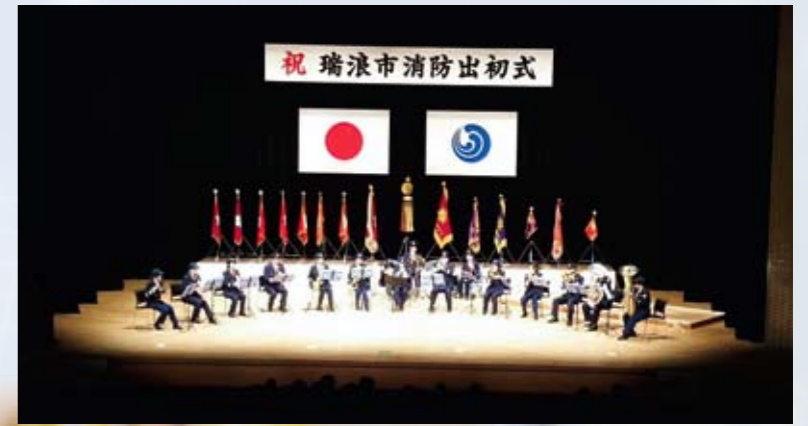

音楽団

消防団新聞 vol.16

私たちは演奏活動を通して、消防団活動の発展と瑞浪市の活性化のために活動しています。出初式や操法大会などの消防行事のほかに福祉施設での訪問演奏も行っています。現在の団員は男性4名・女性6名の計10名で、大学生から社会人まで幅広い年齢の方が所属しています。少ない人数ではありますがお互いに助け合い、和気あいあいと楽しく活動をしています。

楽 器 一 覧

ピッコロ	1
フルート	1
クラリネット	4
アルトサクソ	3
テナーサクソ	3
バリトンサクソ	1
トランペット	3
バストロンボーン	1
フレンチホルン	2
ユーフォニアム	3
チューバ	2
グロッケン	1
ドラムセット	1
バスドラム	1
スネアドラム	1