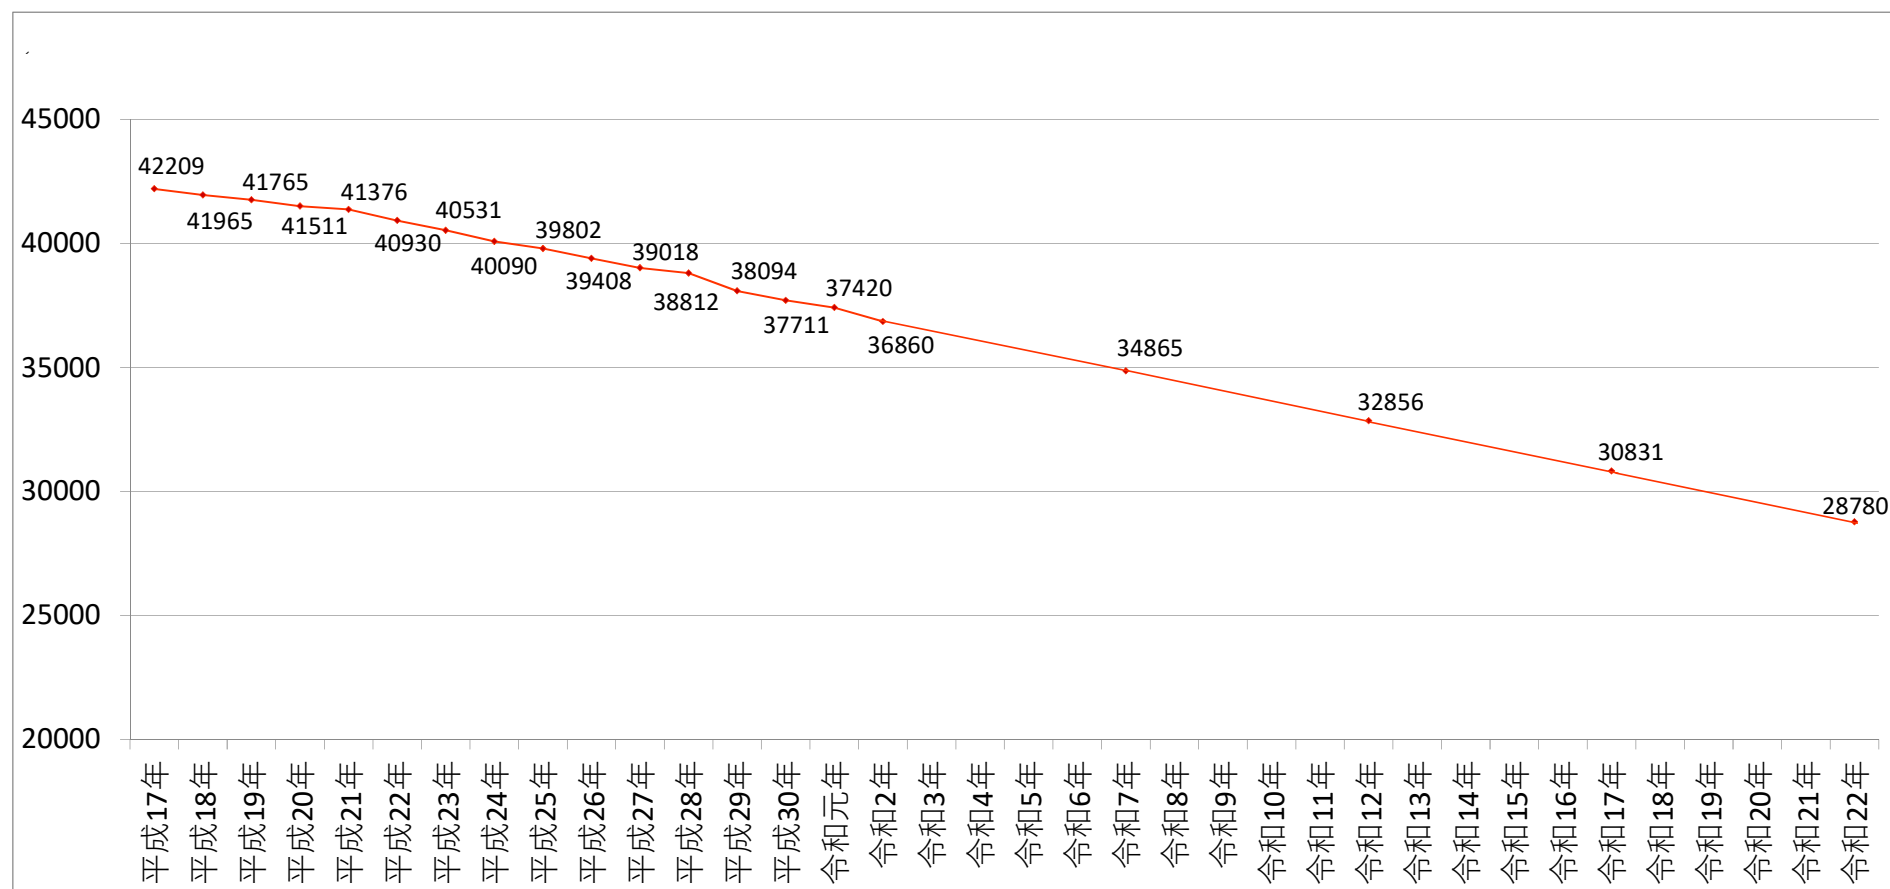

## 瑞浪市人口の推移と推計

出典：瑞浪市統計書（平成17年～令和元年、各年10月1日現在）  
国立社会保障・人口問題研究所（令和2年～令和22年、5年ごとに掲載）