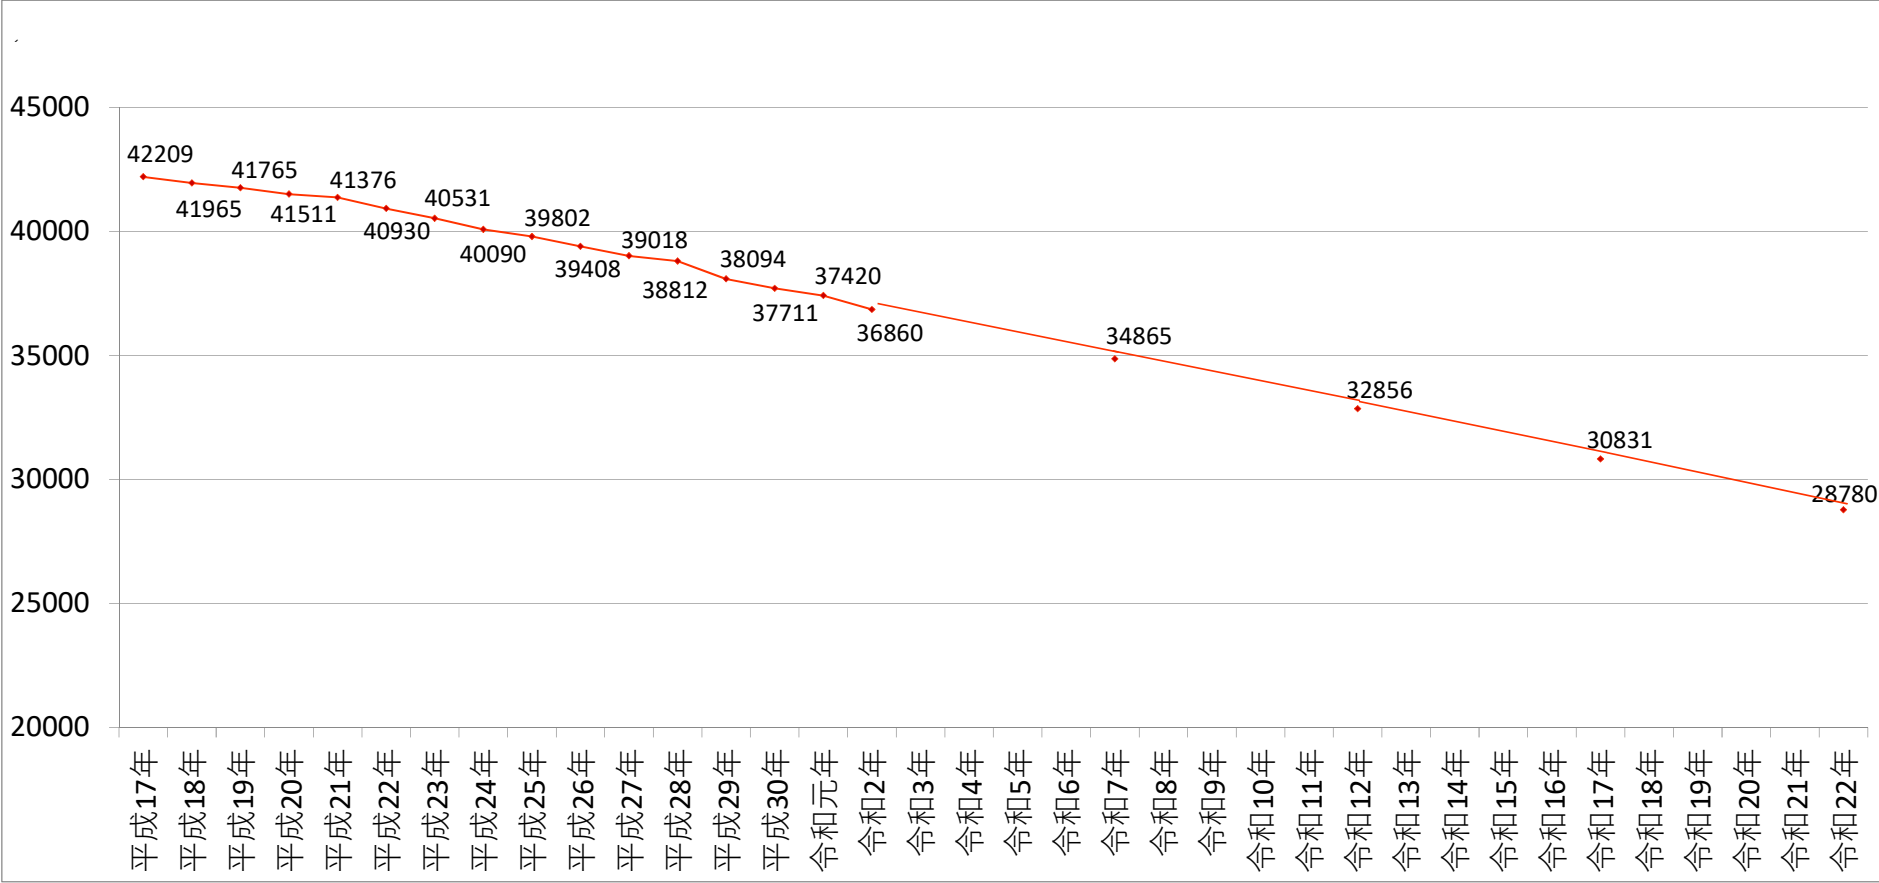

瑞浪市人口の推移と推計

出典：瑞浪市統計書（平成17年～令和元年、各年10月1日現在）
国立社会保障・人口問題研究所（令和2年～令和22年、5年ごとに掲載）