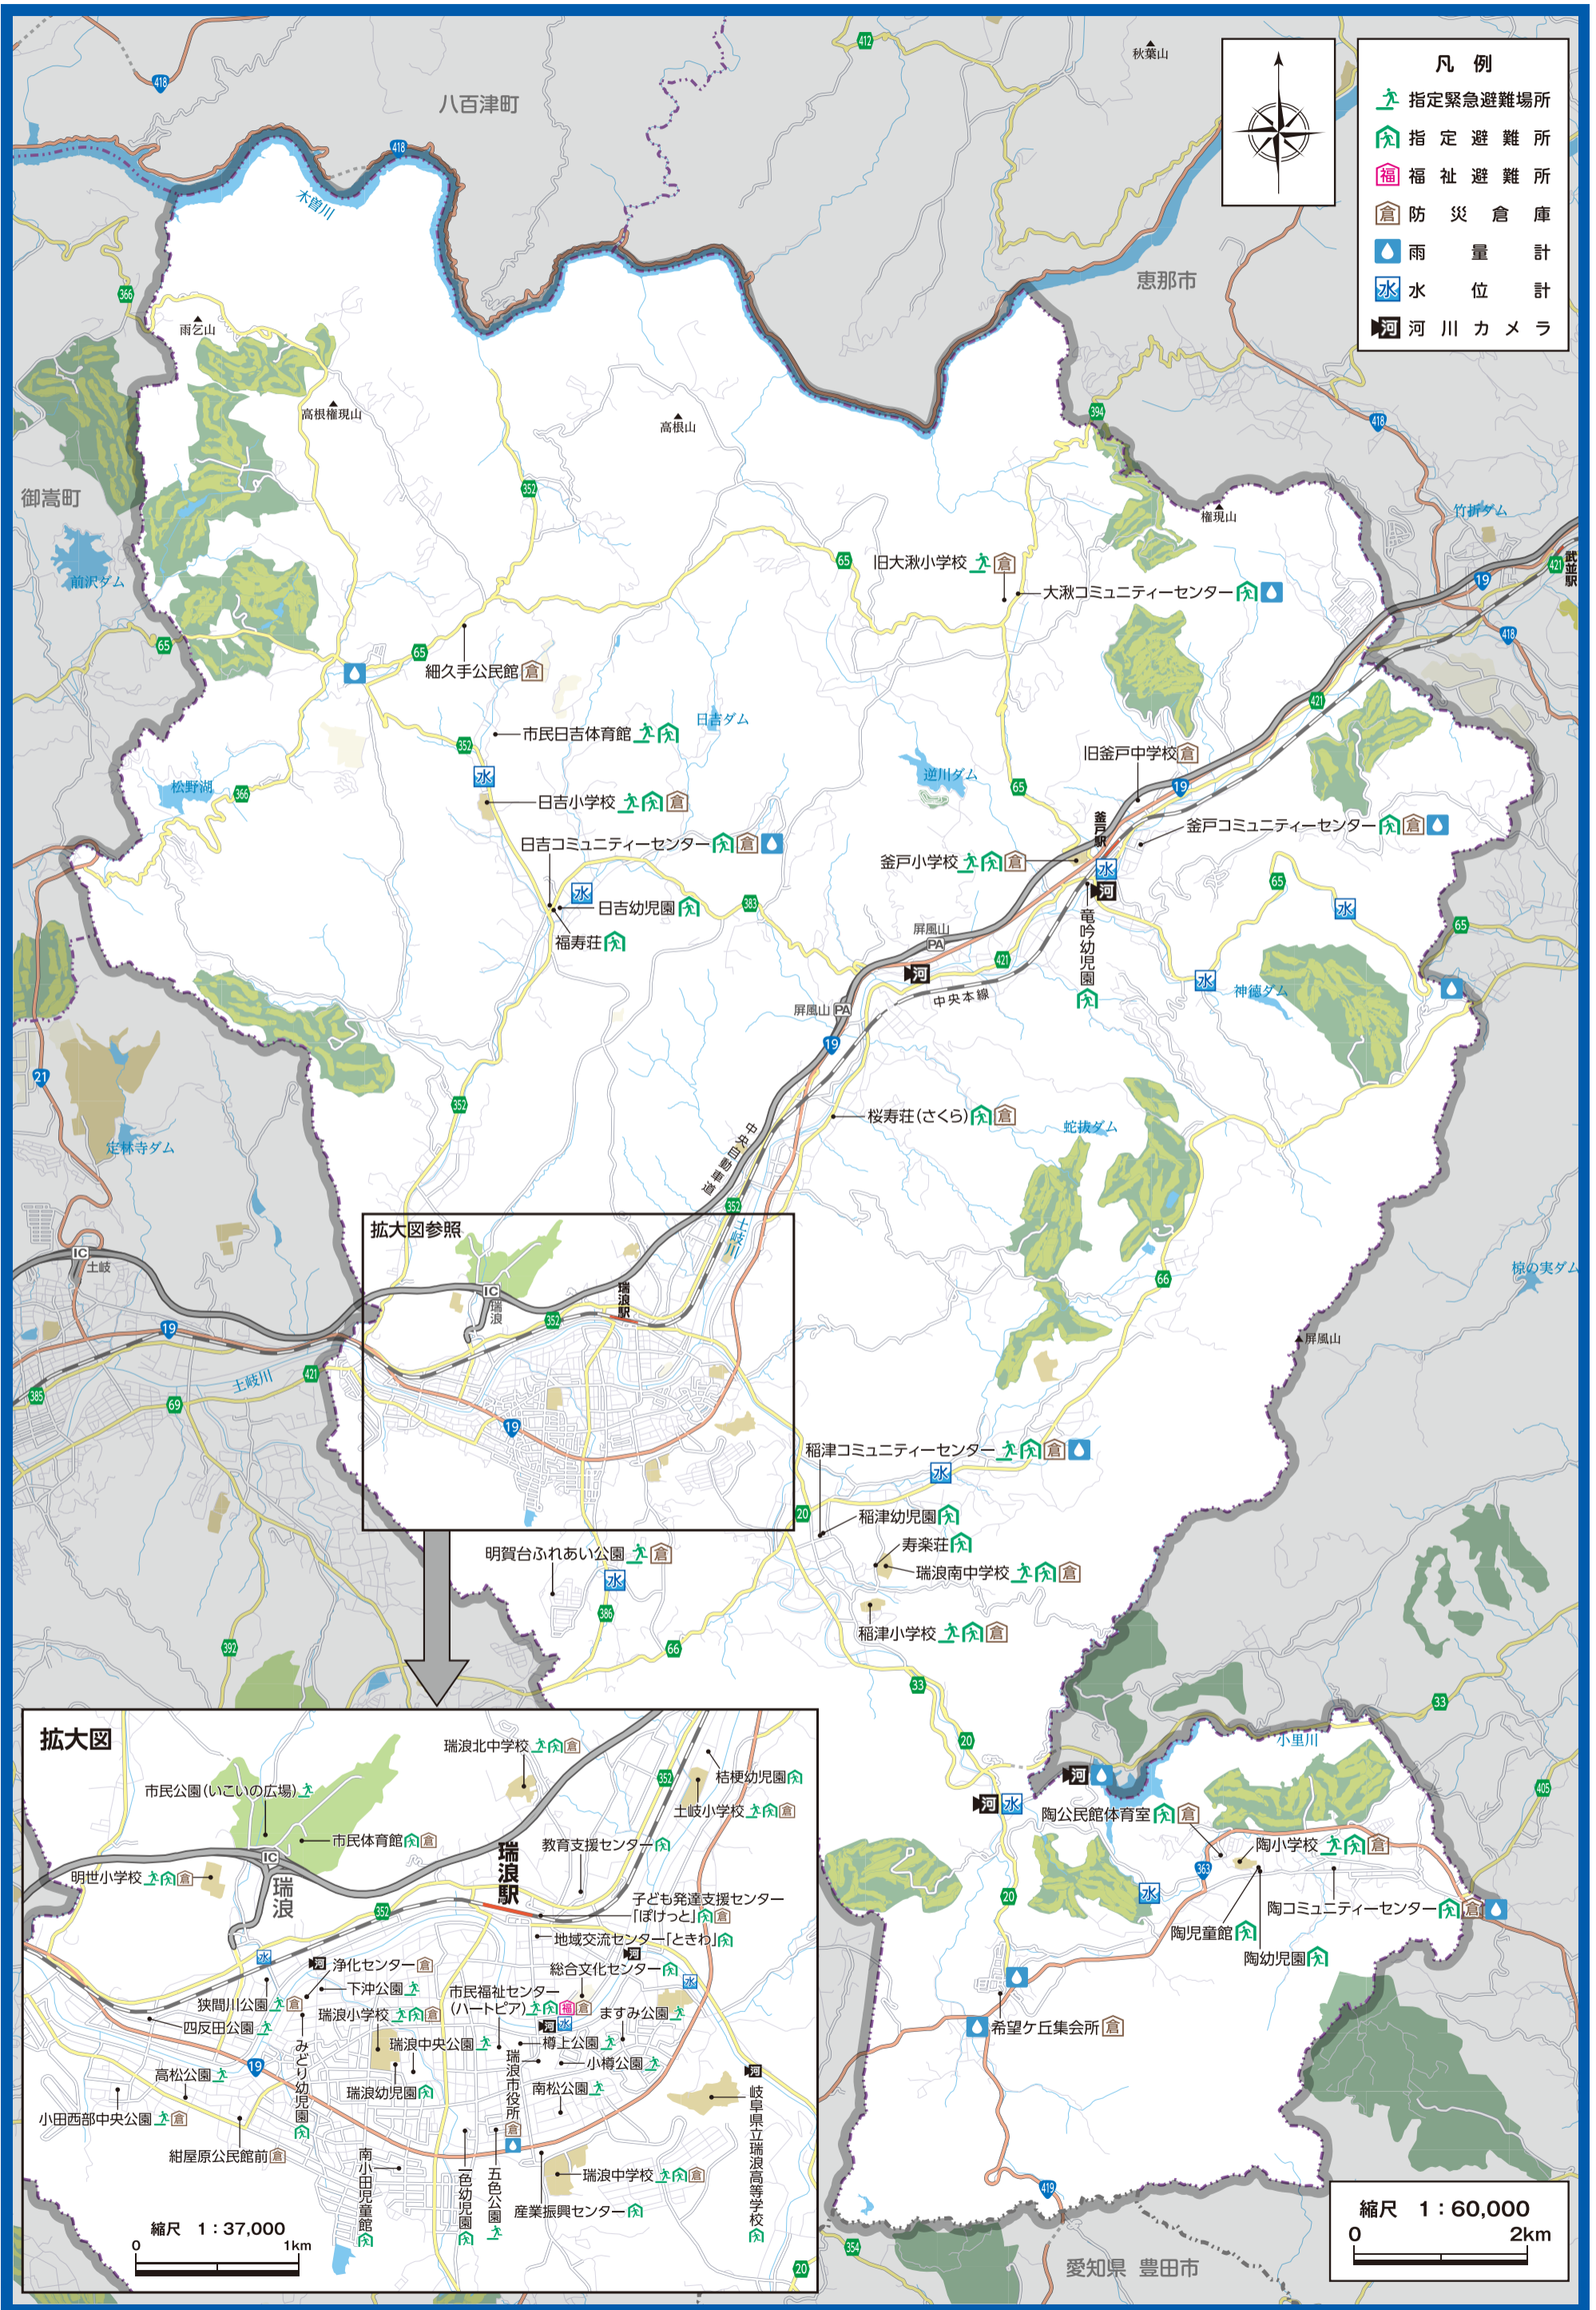

瑞浪市防災マップ

- 凡例
- 指定緊急避難場所
 - 指定避難所
 - 福祉避難所
 - 防災倉庫
 - 雨量計
 - 水位計
 - 河川カメラ

この地図の作成に当たっては、国土院院長の承認を得て、同院発行の50万分1地方図、2万5千分1地形図及び電子地形図25000を使用した。(承認番号 平29情使、第444-1350号)(禁無断複製)©2019 ZENRIN CO.,LTD.