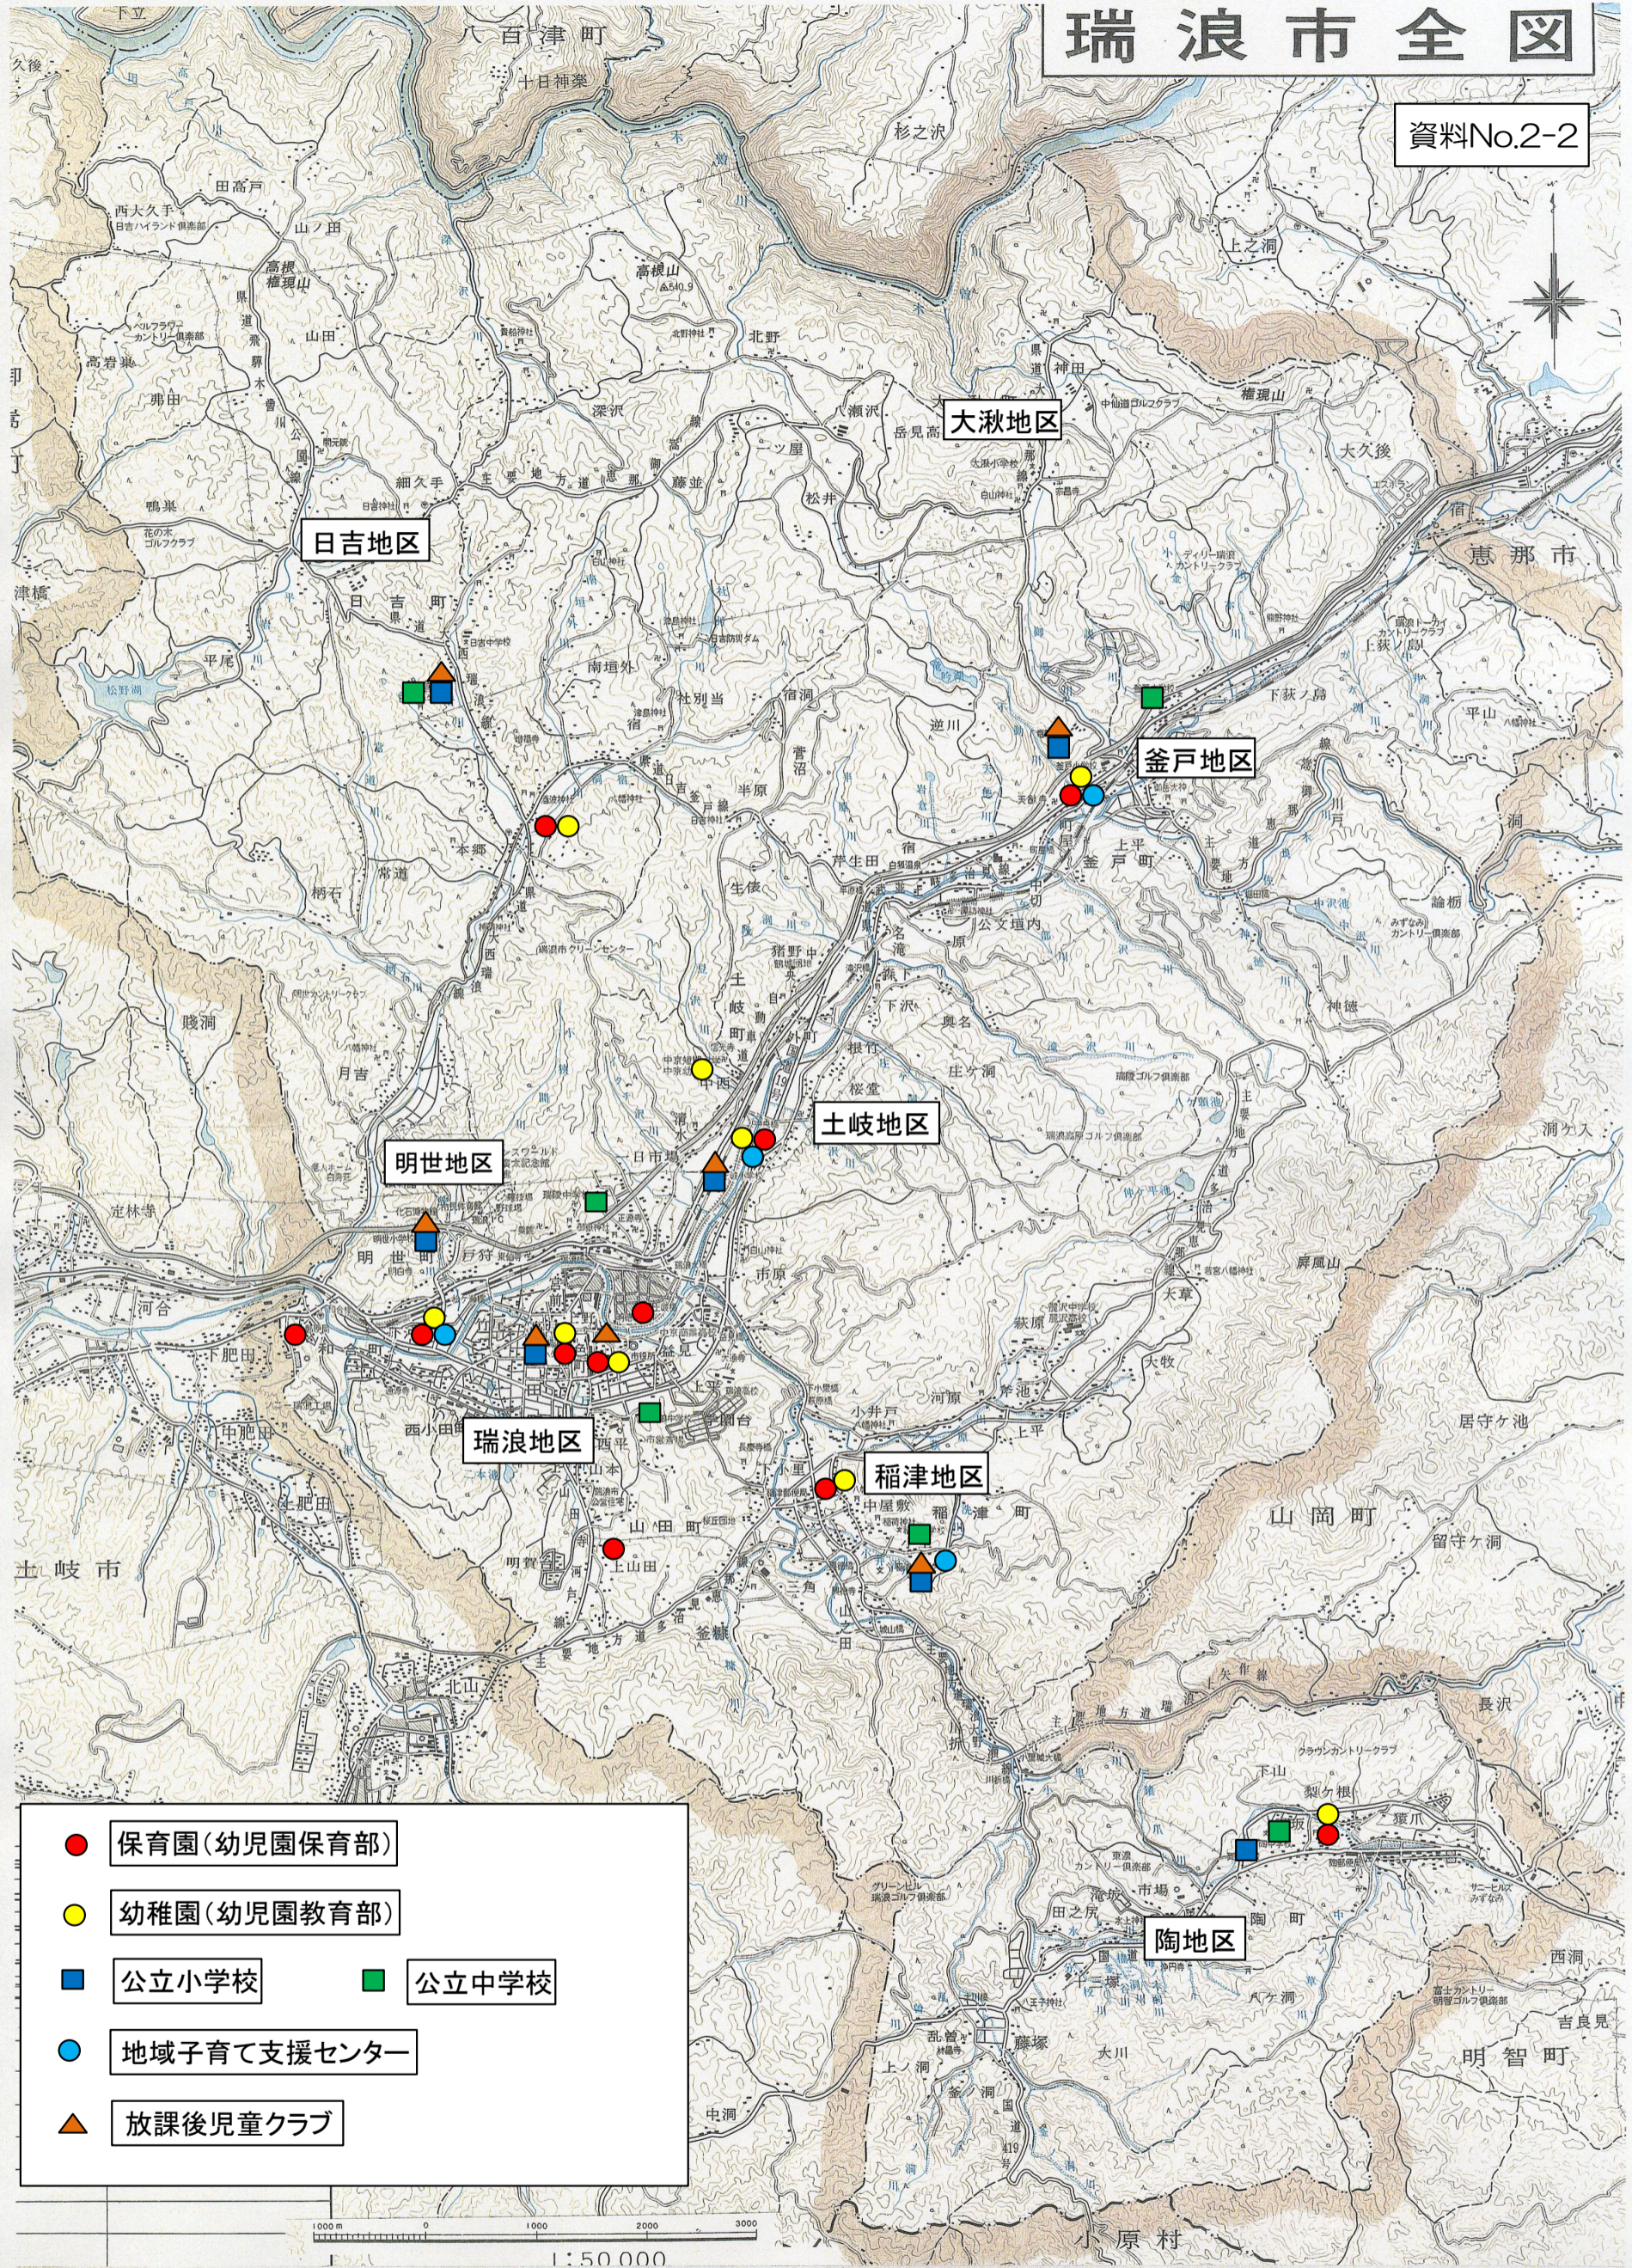

# 瑞浪市全図

資料No.2-2

- 保育園(幼稚園保育部)
- 幼稚園(幼稚園教育部)
- 公立小学校
- 公立中学校
- 地域子育て支援センター
- ▲ 放課後児童クラブ

1:50,000