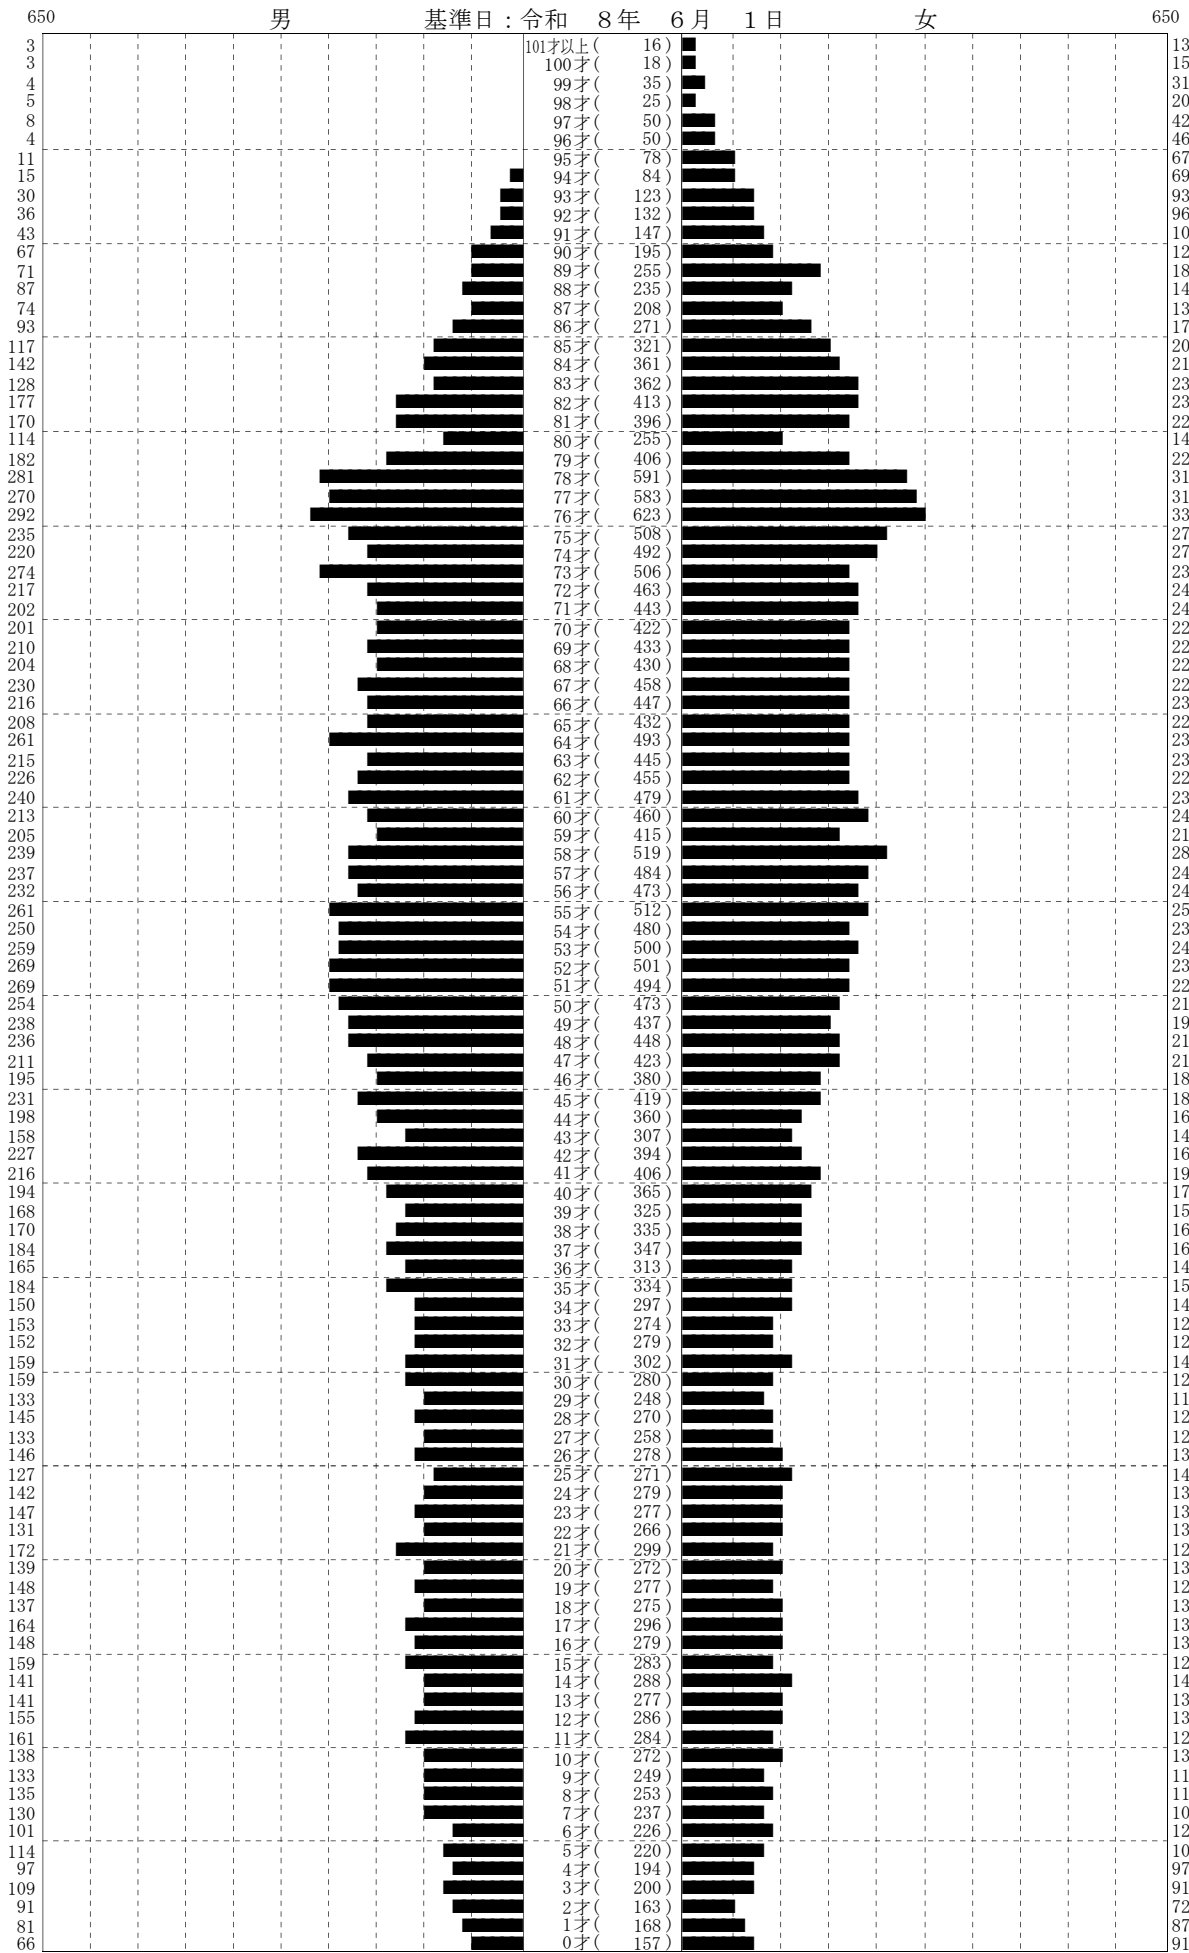

人口統計ピラミッド

集計区分 : 全体

男 (16,944)

合計 (34,587)

女 (17,643)

※外国人を含めた集計です。

人口統計ピラミッド

集計区分 : 全体

男 (16,186)

合計 (33,077)

女 (16,891)

※日本人のみの集計です。