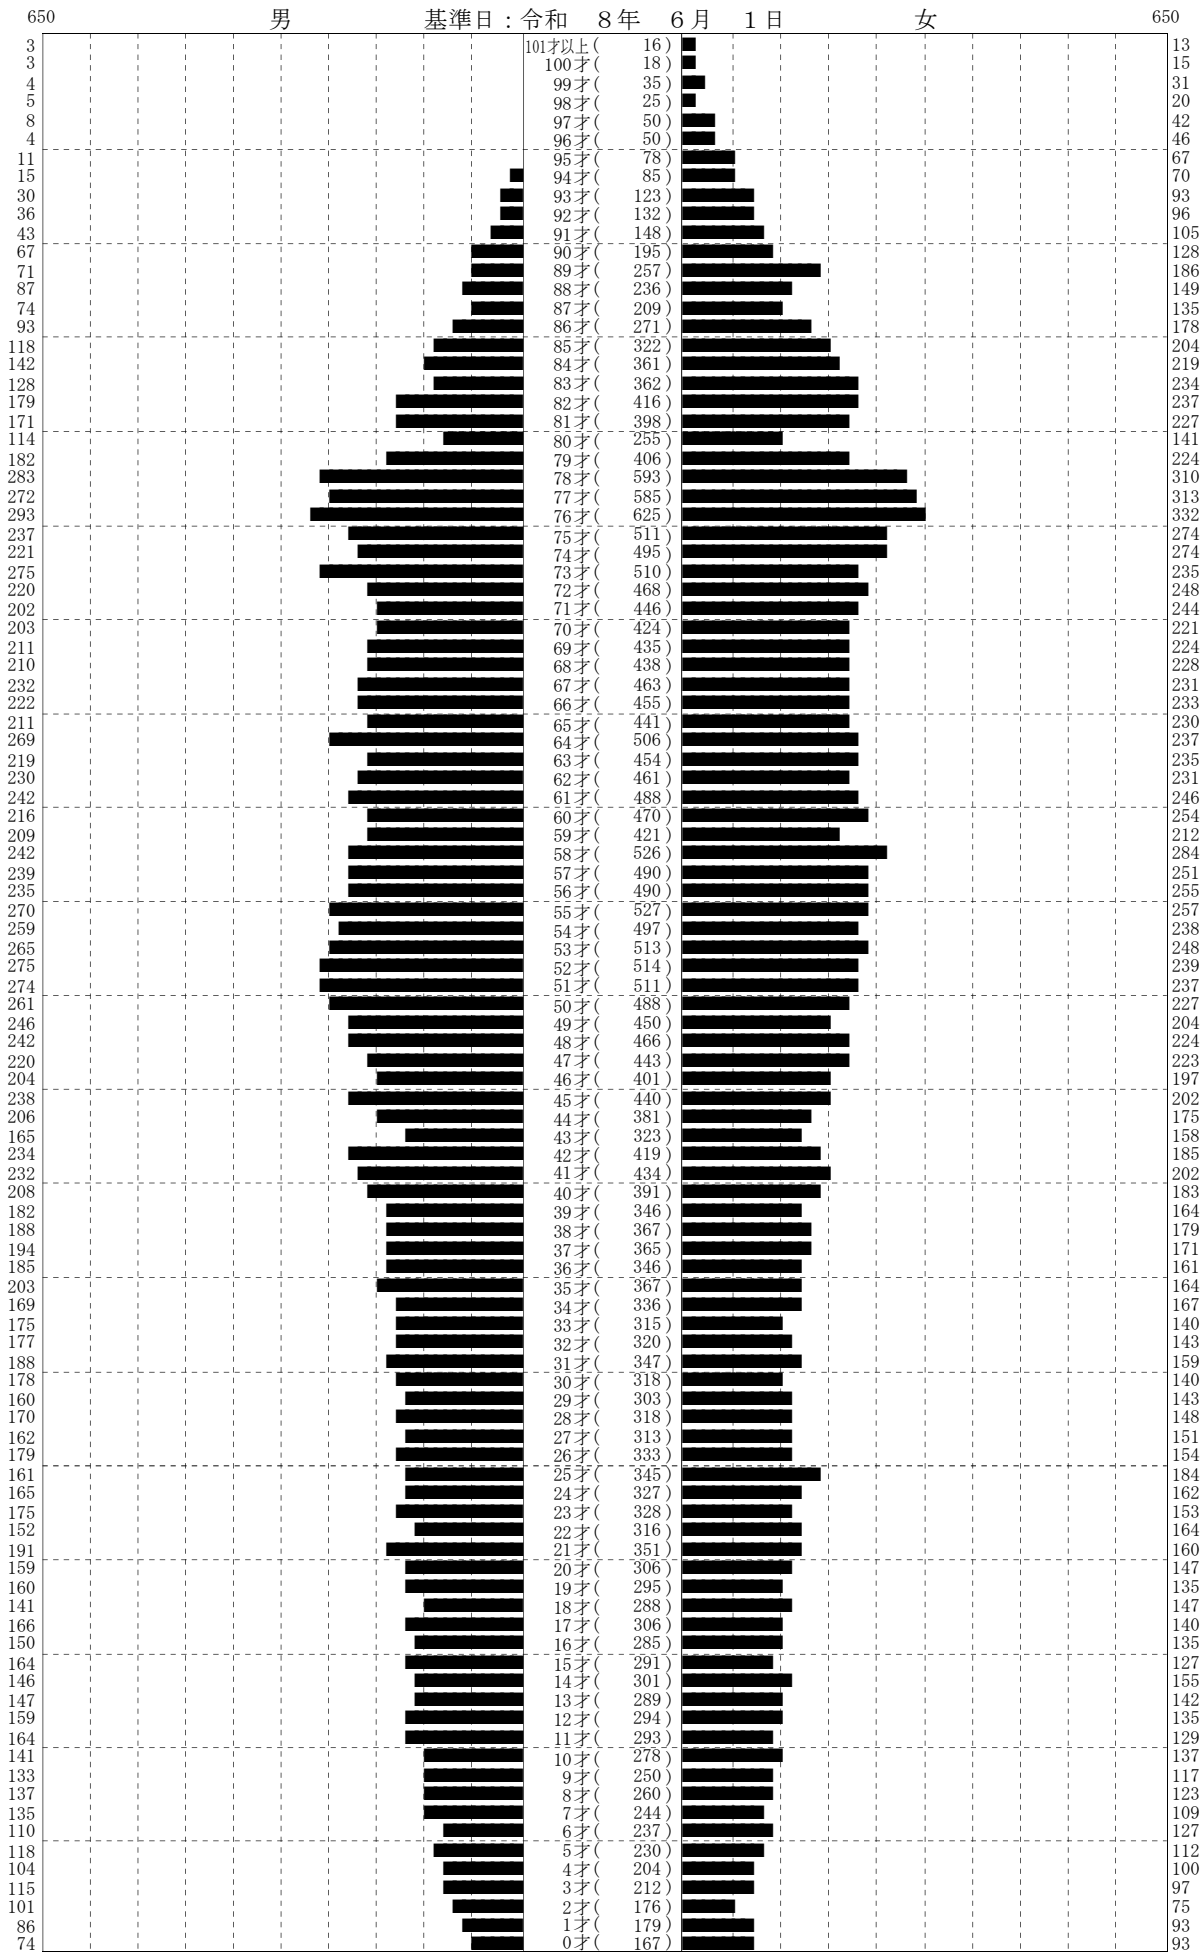

人口統計ピラミッド

集計区分 : 全体

男 (16,944)

合計 (34,587)

女 (17,643)

※外国人を含めた集計です。

人口統計ピラミッド

集計区分 : 全体

男 (16,186)

合計 (33,077)

女 (16,891)

※日本人のみの集計です。