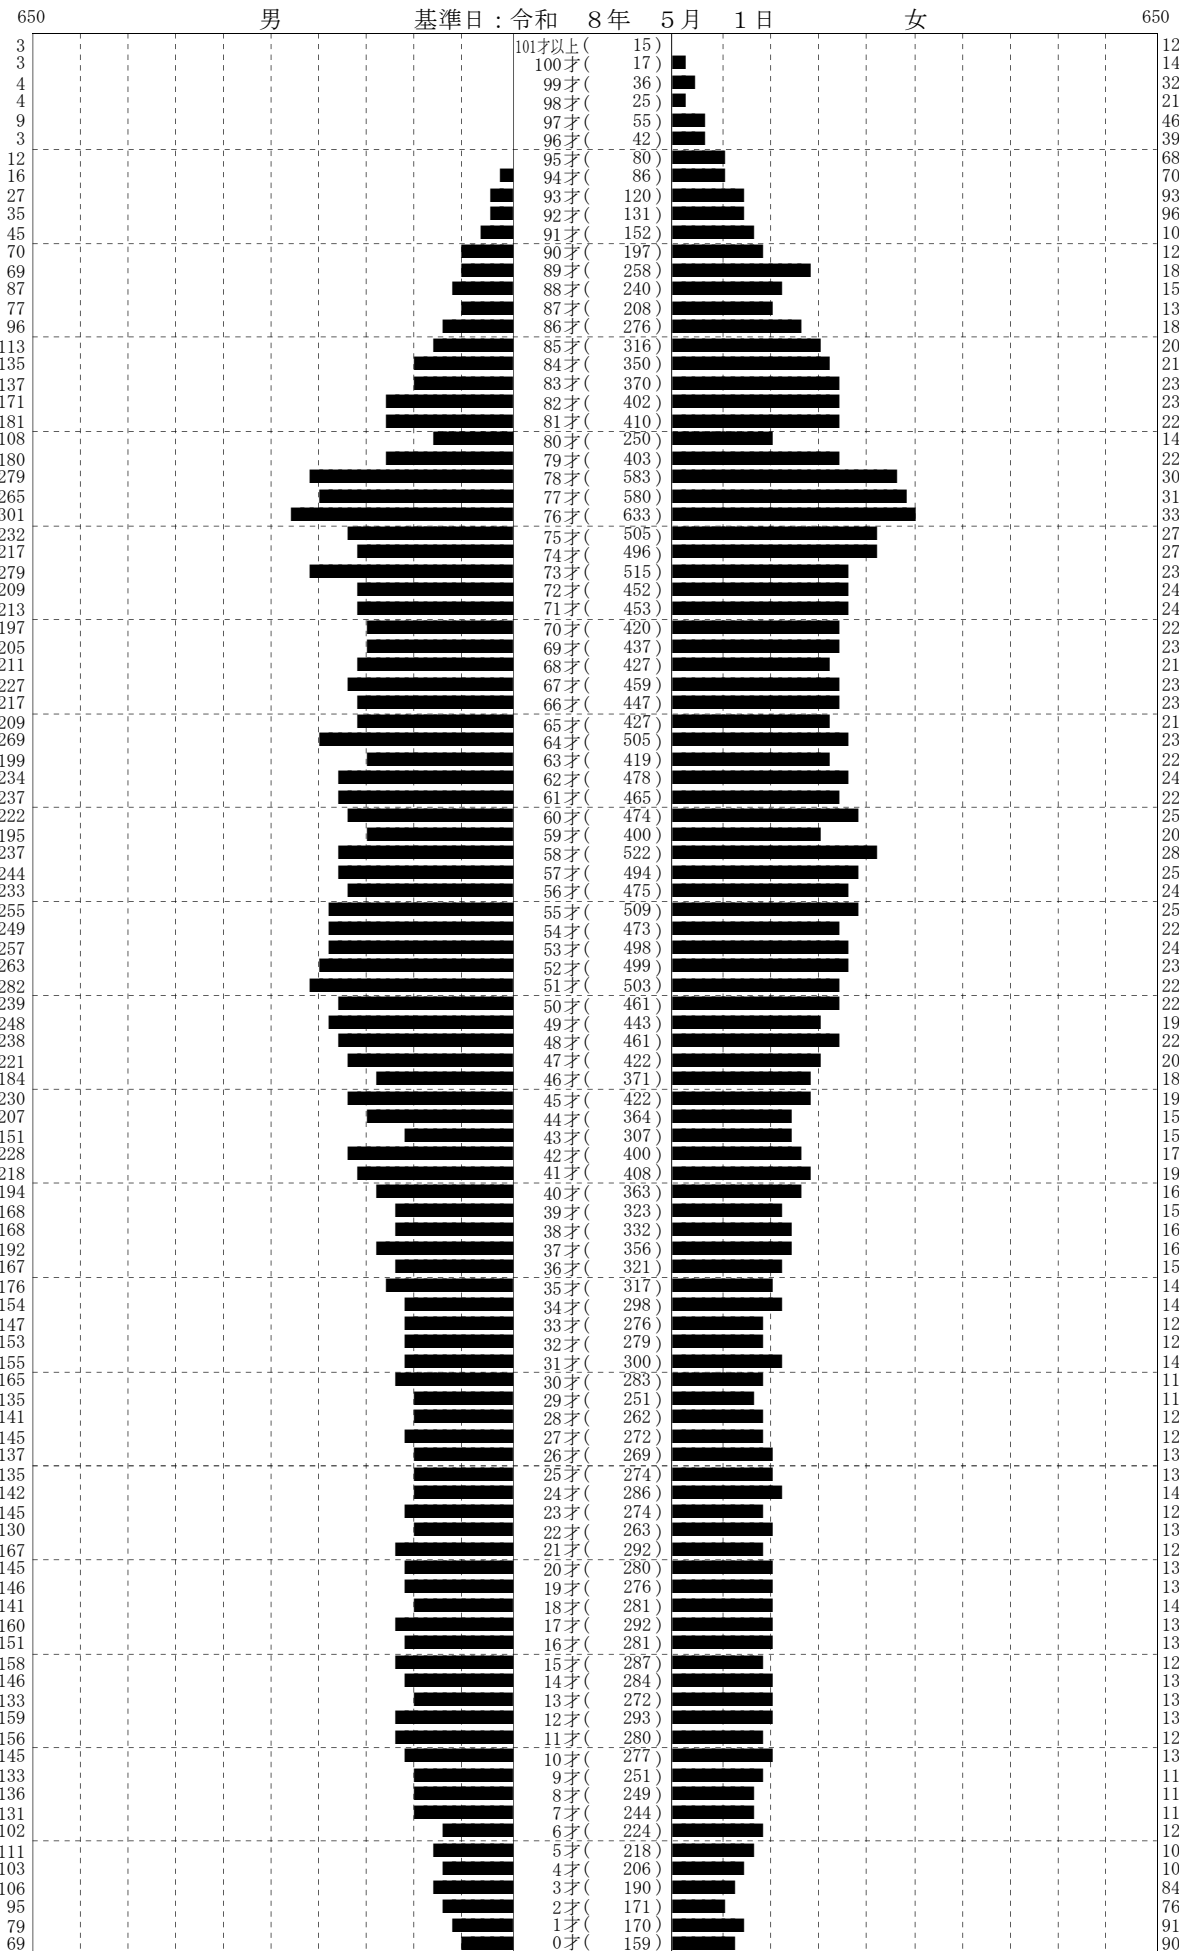

# 人口統計ピラミッド

集計区分 : 全体

男 ( 16,949 )

合計 ( 34,614 )

女 ( 17,665 )

※外国人を含めた集計です。

# 人口統計ピラミッド

集計区分 : 全体

男 ( 16,207 )

合計 ( 33,122 )

女 ( 16,915 )

※日本人のみの集計です。