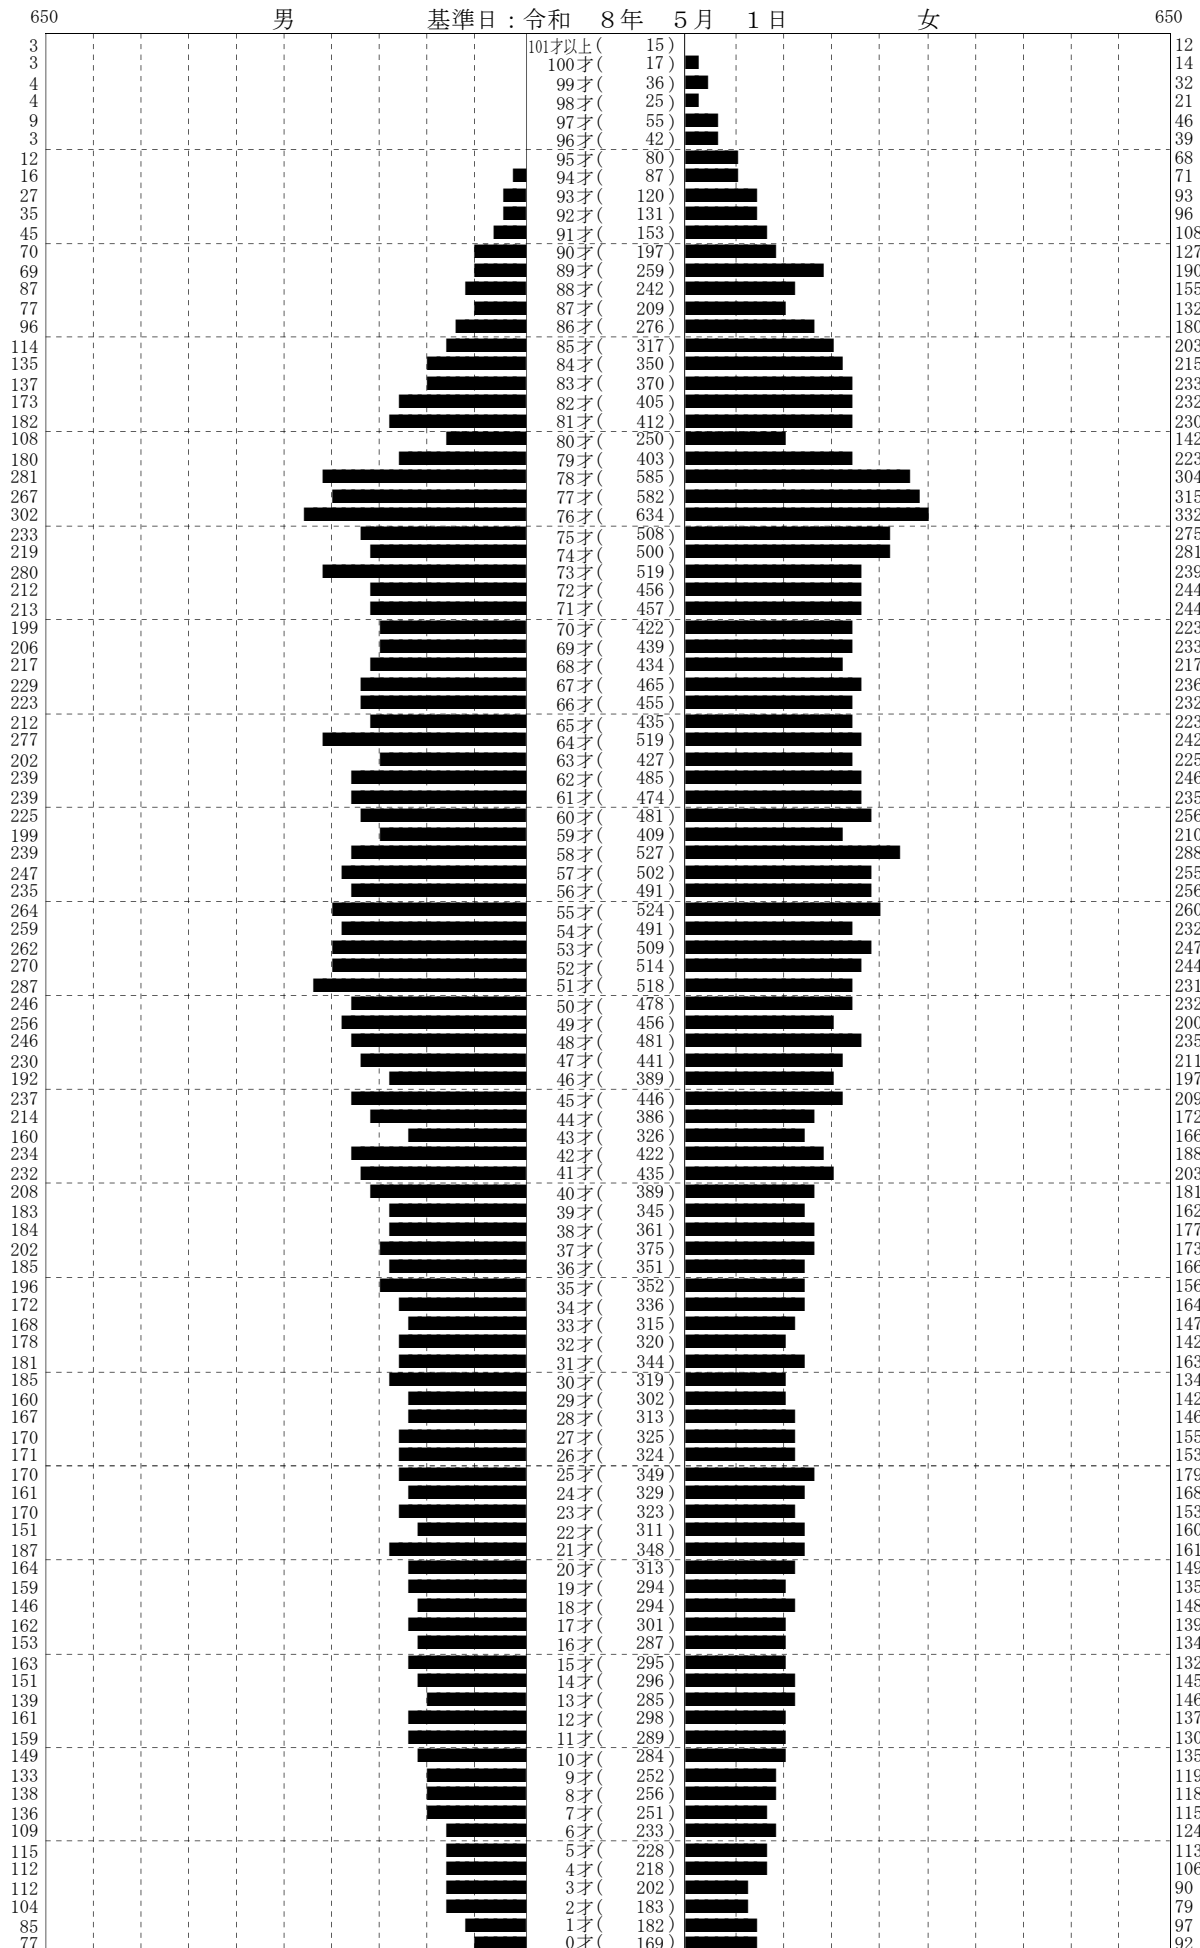

# 人口統計ピラミッド

集計区分 : 全体

男 ( 16,949 )

合計 ( 34,614 )

女 ( 17,665 )

※外国人を含めた集計です。

# 人口統計ピラミッド

集計区分 : 全体

男 ( 16,207 )

合計 ( 33,122 )

女 ( 16,915 )

※日本人のみの集計です。