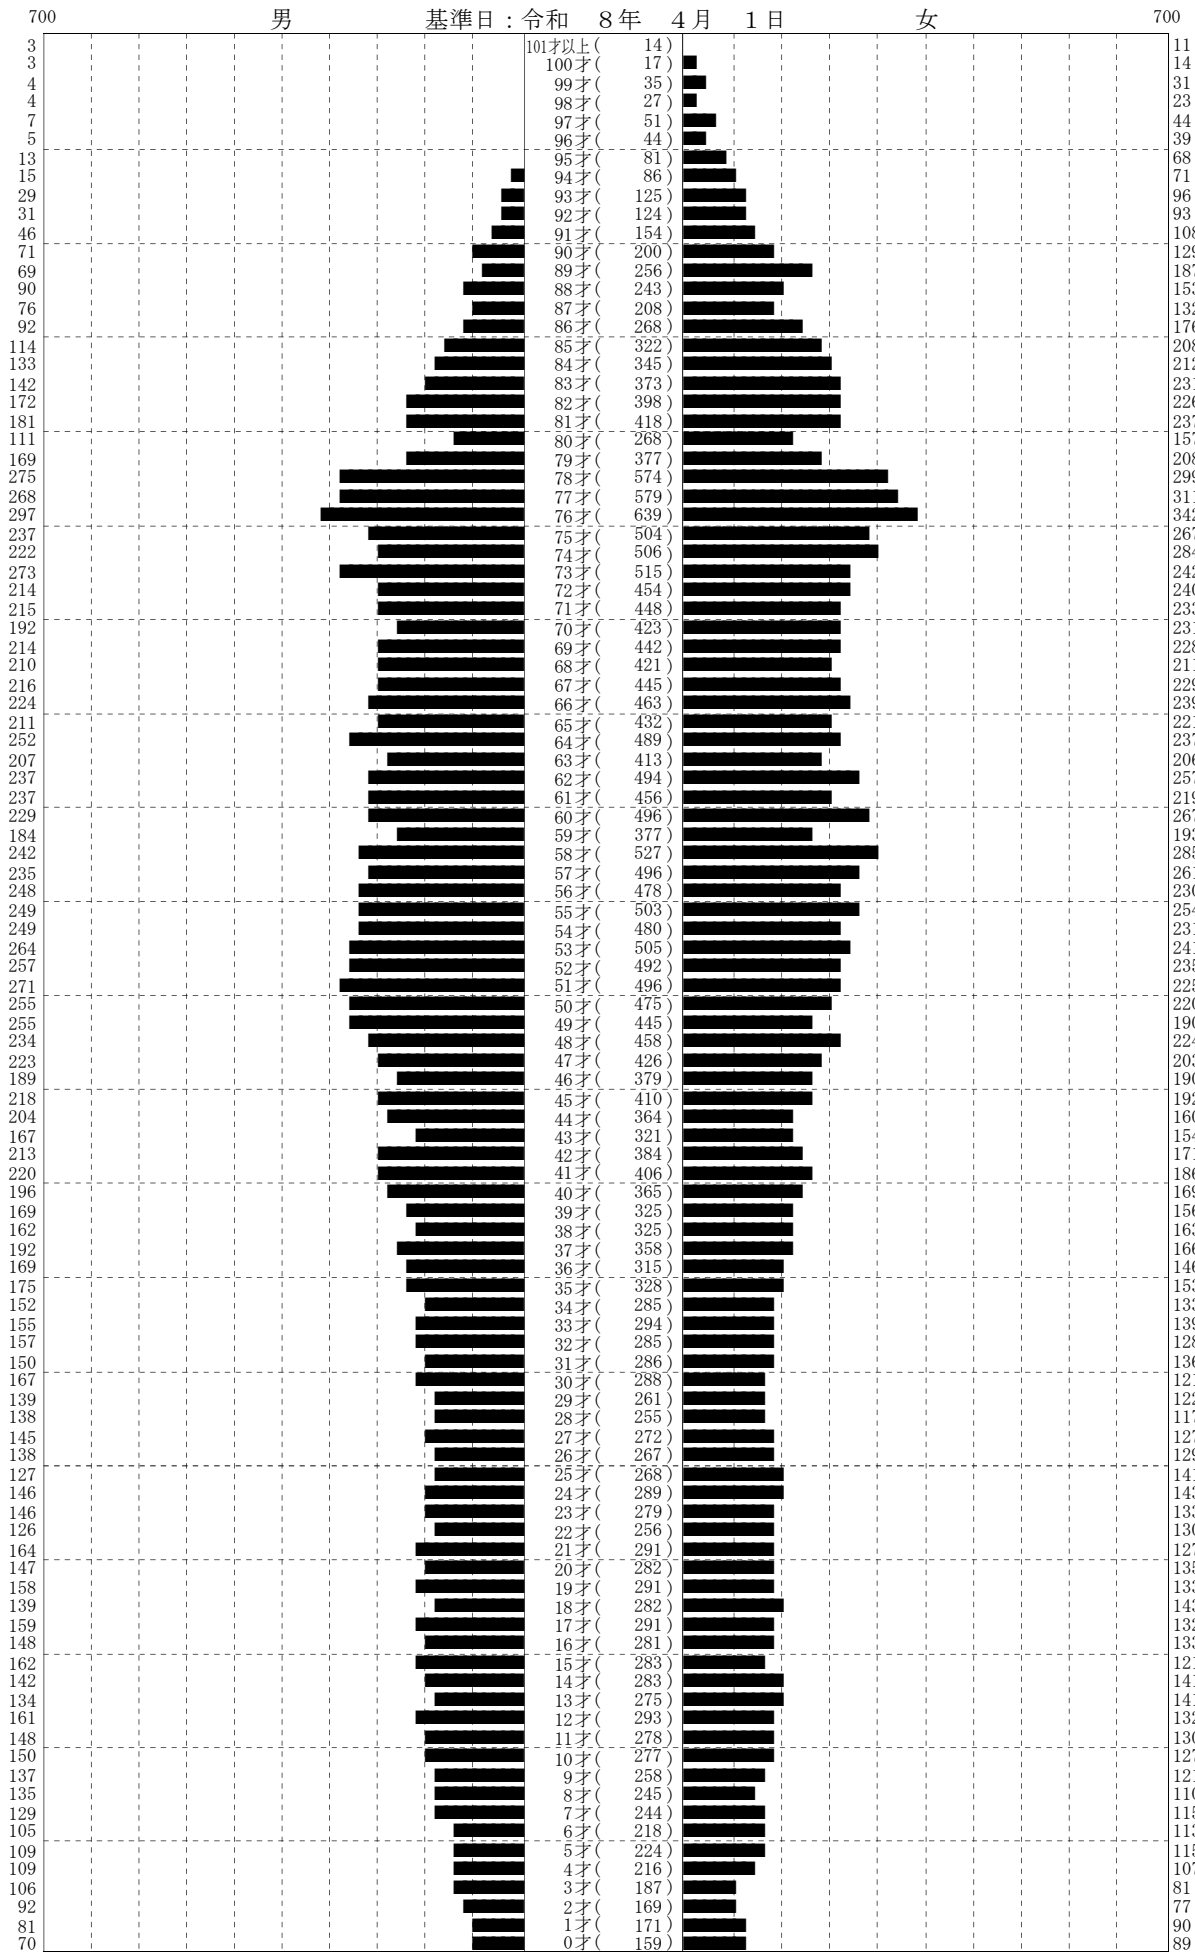

人口統計ピラミッド

集計区分 : 全体

男 (16,951)

合計 (34,626)

女 (17,675)

※外国人を含めた集計です。

人口統計ピラミッド

集計区分 : 全体

男 (16, 221)

合計 (33, 148)

女 (16, 927)

※日本人のみの集計です。