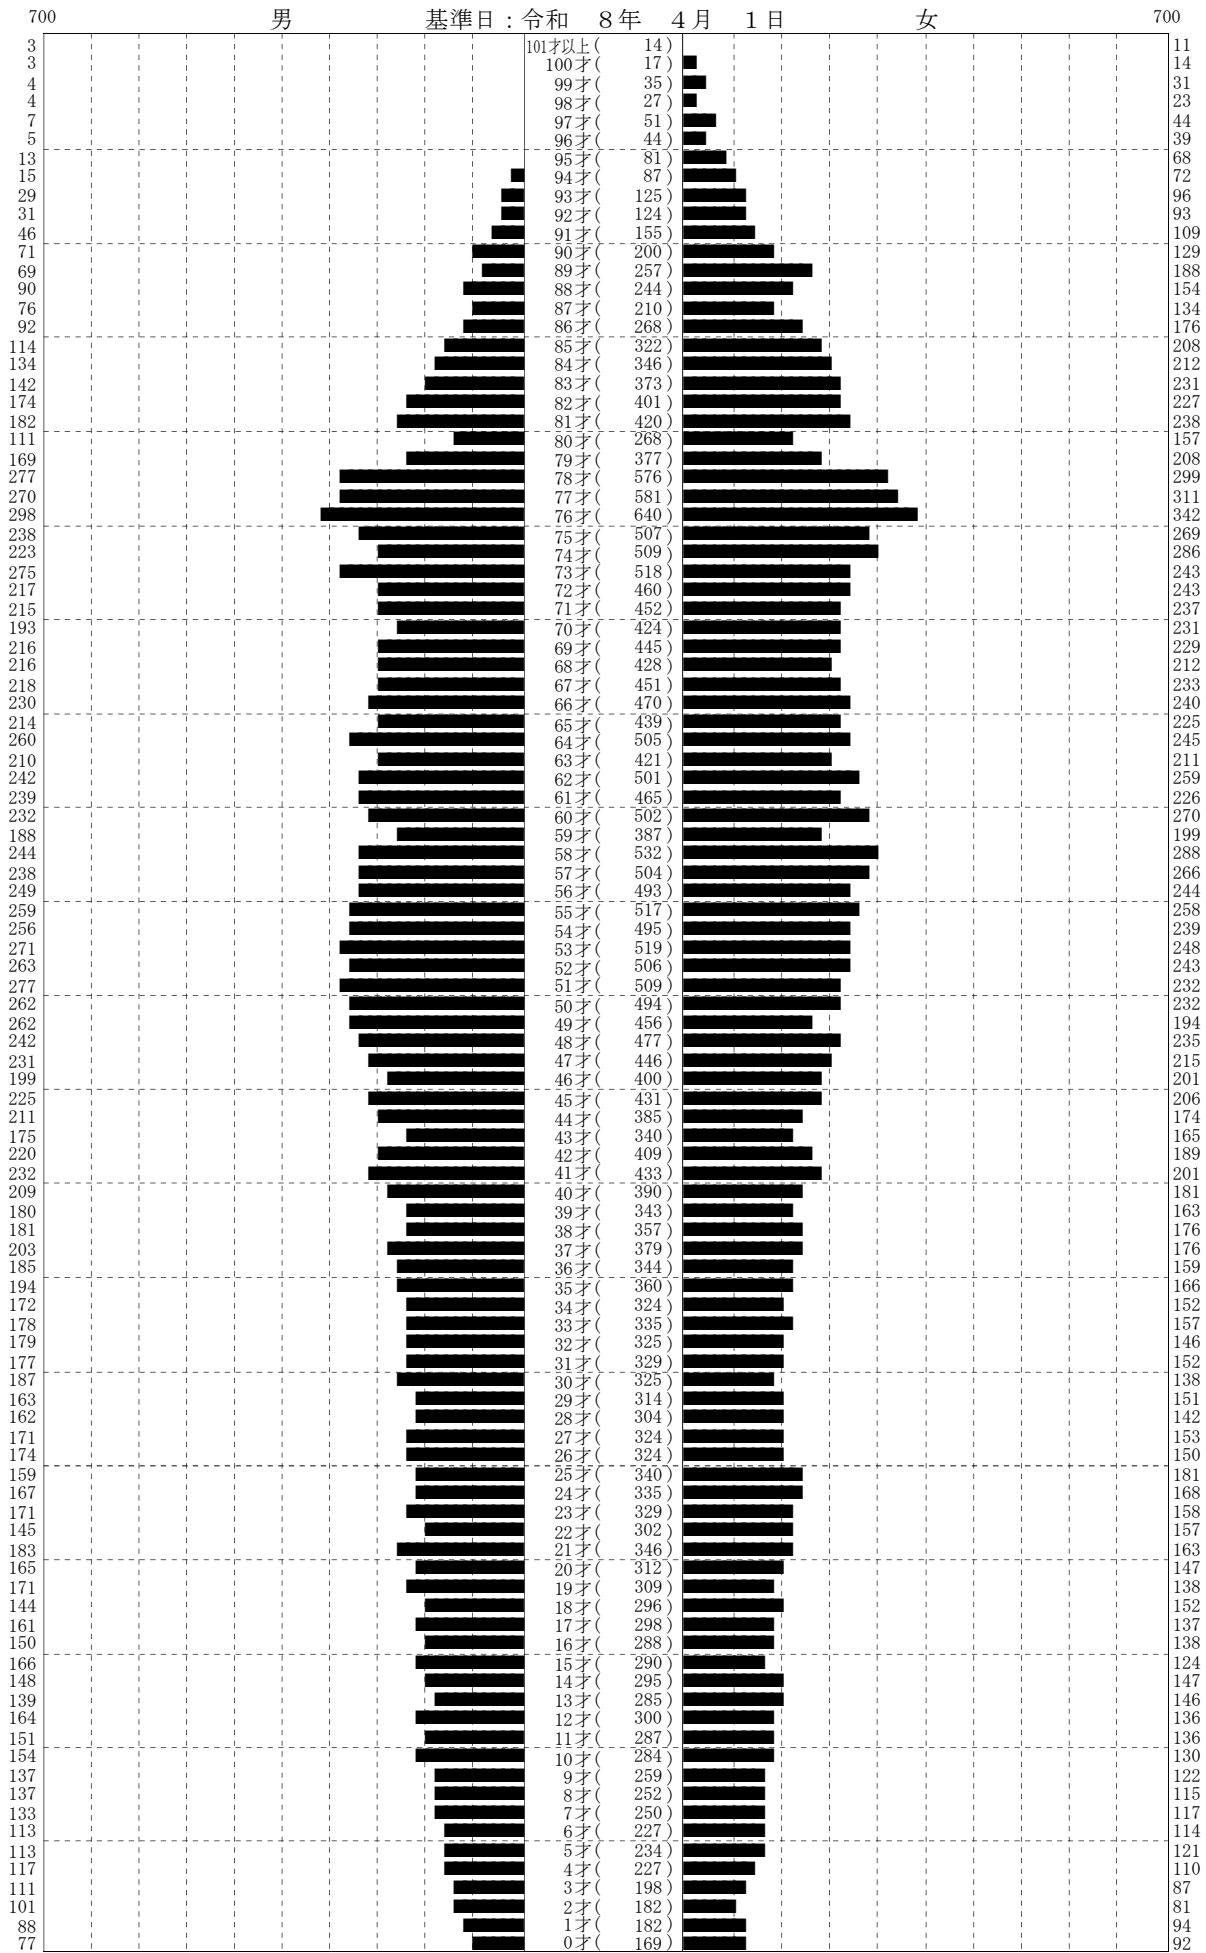

人口統計ピラミッド

集計区分 : 全体

男 (16,951)

合計 (34,626)

女 (17,675)

※外国人を含めた集計です。

人口統計ピラミッド

集計区分 : 全体

男 (16, 221)

合計 (33, 148)

女 (16, 927)

※日本人のみの集計です。