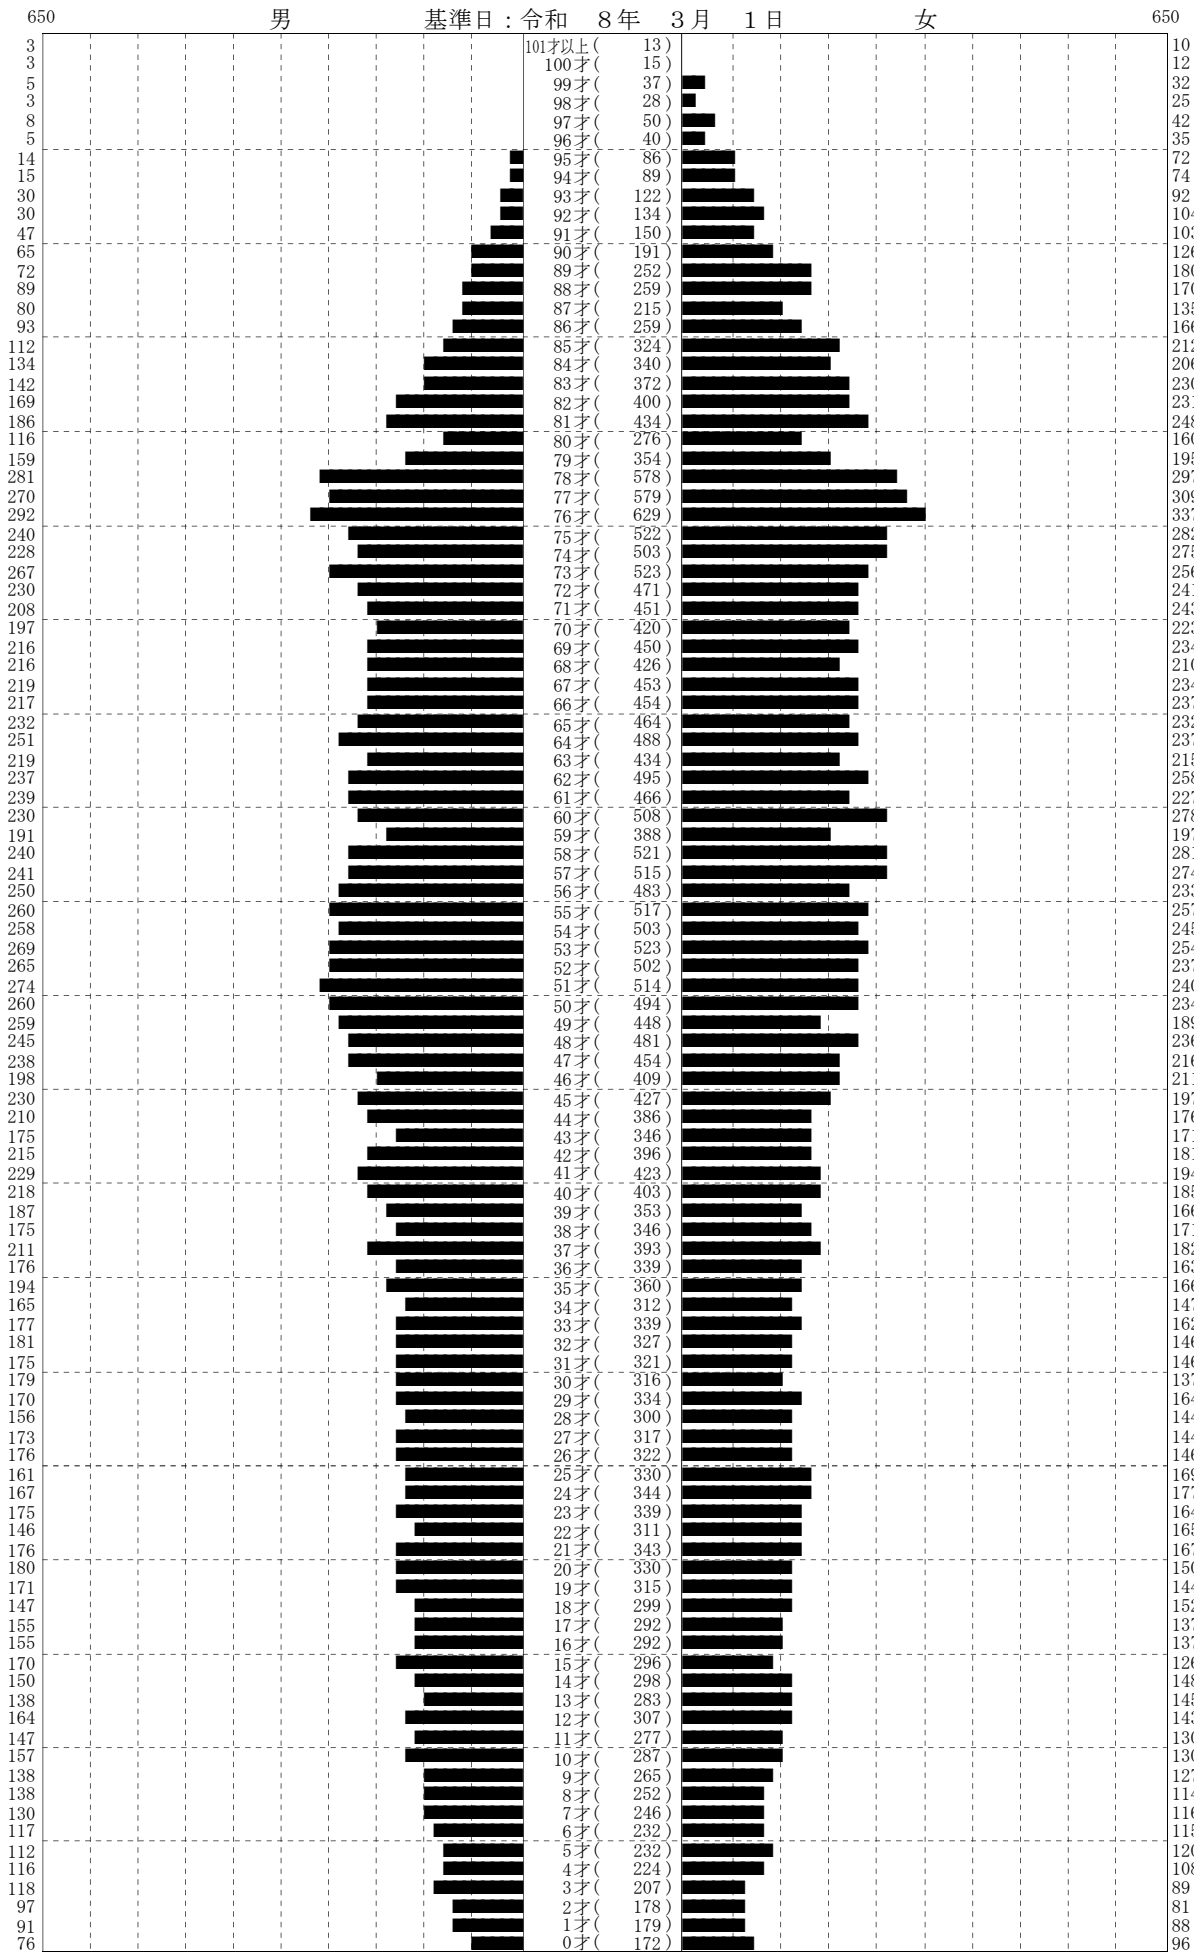

人口統計ピラミッド

集計区分 : 全体

男 (16,981)

合計 (34,696)

女 (17,715)

※外国人を含めた集計です。

人口統計ピラミッド

集計区分 : 全体

男 (16,267)

合計 (33,244)

女 (16,977)

※日本人のみの集計です。