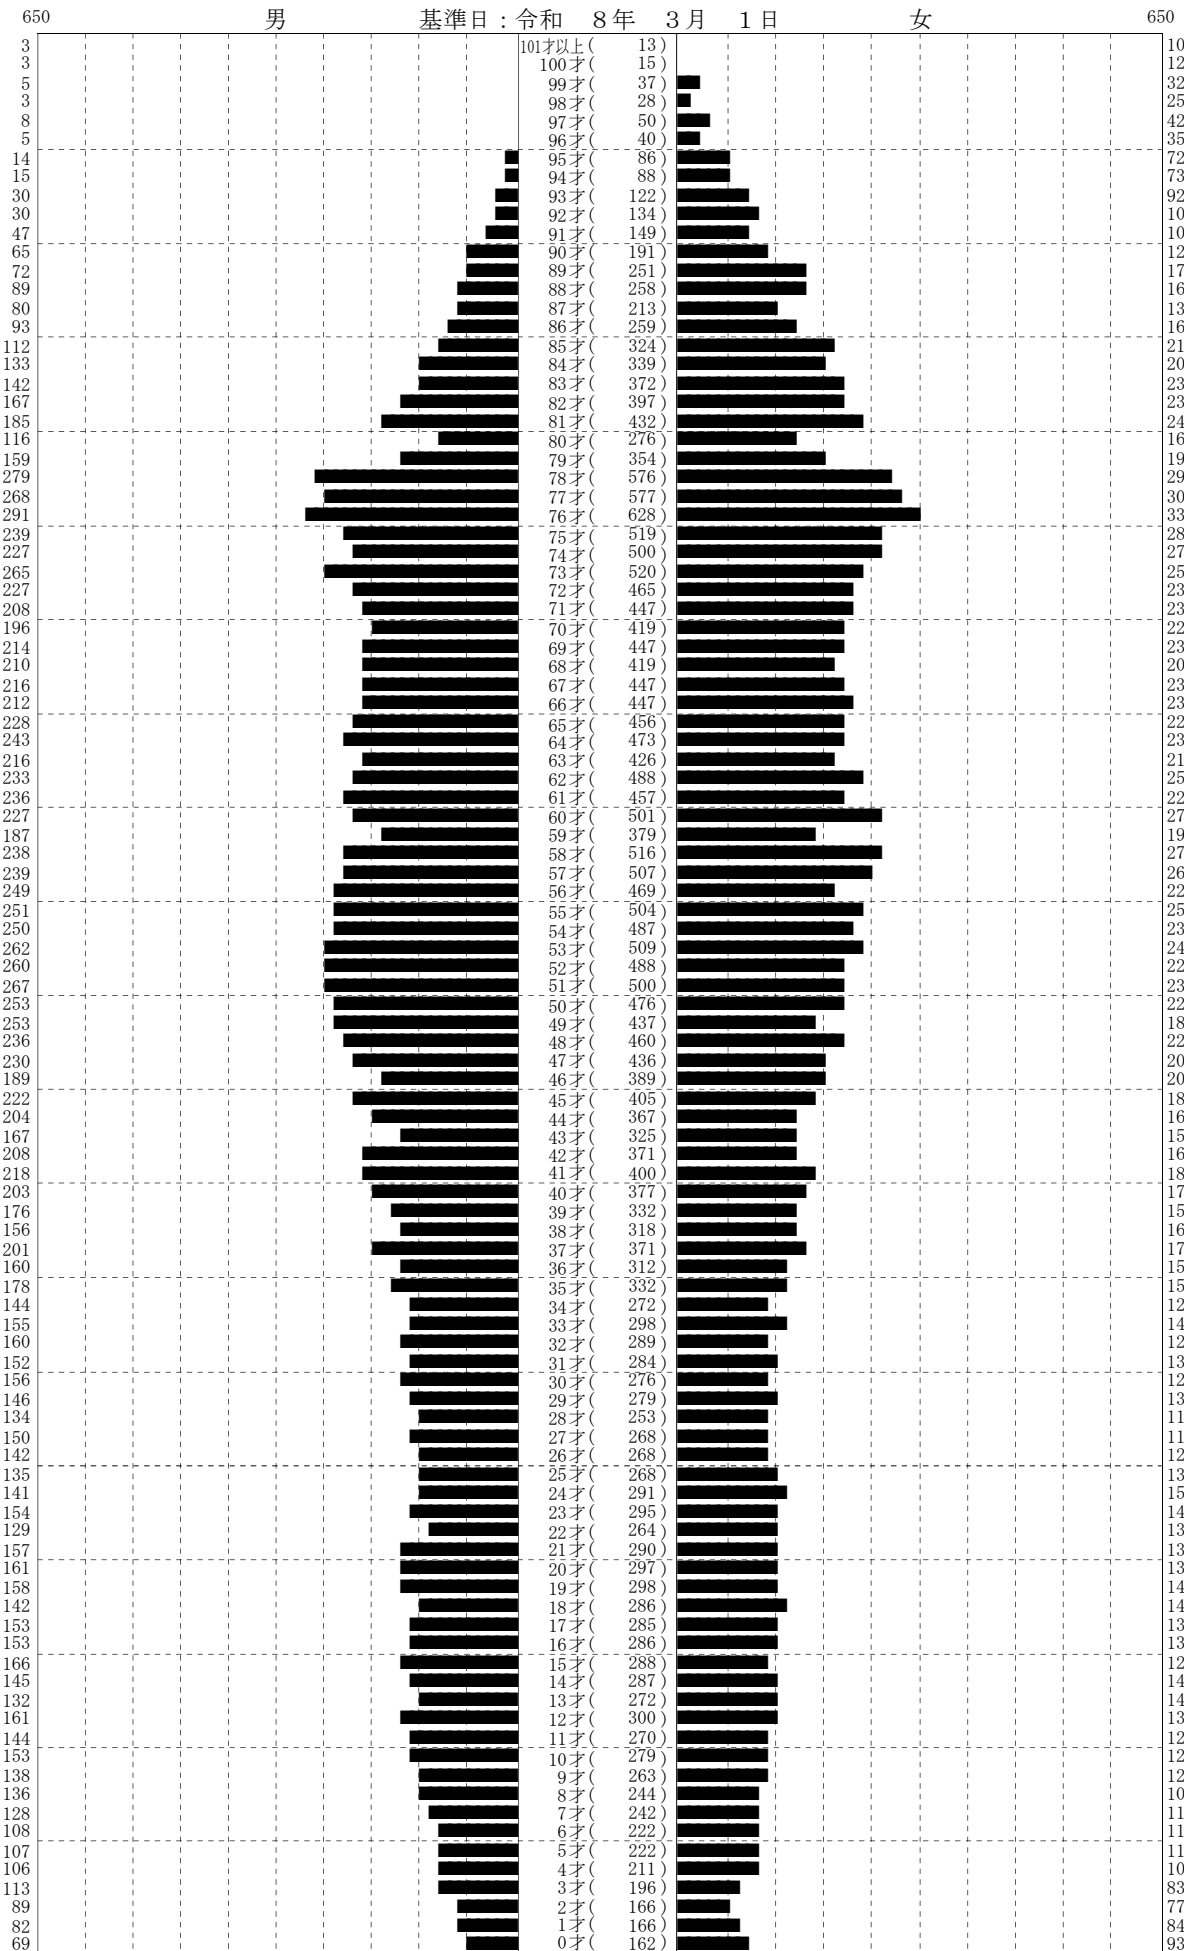

人口統計ピラミッド

集計区分 : 全体

男 (16,981)

合計 (34,696)

女 (17,715)

※外国人を含めた集計です。

人口統計ピラミッド

集計区分 : 全体

男 (16,267)

合計 (33,244)

女 (16,977)

※日本人のみの集計です。