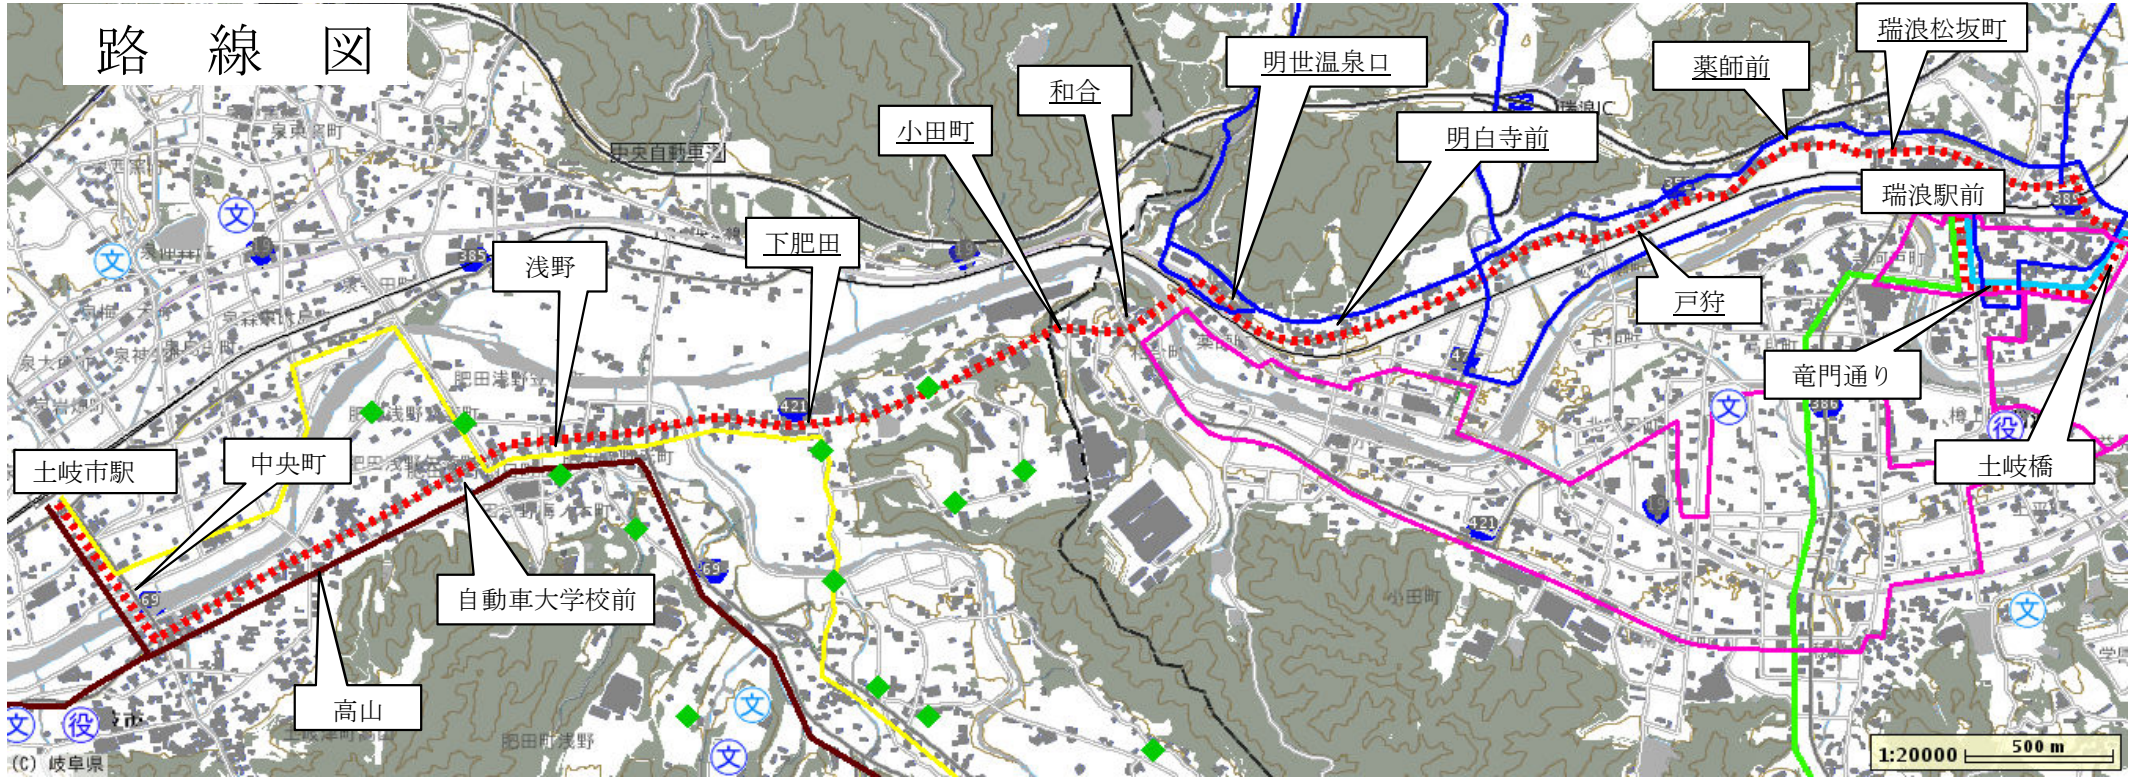

平成 27 年 1 月 16 日
平成 26 年度第 2 回瑞浪市地域公共交通会議

東濃鉄道「瑞浪＝土岐線」廃線（予定）の対応について

東濃鉄道株式会社は、土岐市から瑞浪市にかけて運行しているバス路線「瑞浪＝土岐線」について、乗務員不足対策、燃料高騰等による欠損額増の解消のため、廃線を予定している。

1. 対象路線

系統名	瑞浪＝土岐線
キロ程	9.0 km
運行経路	土岐市駅前 → 和合 → 戸狩 → 瑞浪駅前
運行回数	1 日 1 便（平日のみ）

2. 廃線予定年月日

平成 27 年 4 月 1 日

3. 廃線による影響

利用者が少ないこと、別紙「路線図」のとおり東濃鉄道バス路線や土岐市、瑞浪市自主運行バスが運行されているため、影響は少ないと思われる。

4. 廃線のスケジュール

岐阜県地域公共交通協議会（東濃地域分科会、幹事会）にて対応方針を検討し、廃止について承認されれば、東濃鉄道より中部運輸局岐阜運輸支局へ廃止の届出を行う。

5. 瑞浪市地域公共交通会議としての対応（案）

生活交通ネットワーク計画の策定においてコミュニティバス路線の再編等と合わせて検討を行う。

北

平成26年10月1日現在のバス運行状況 (瑞浪＝土岐線周辺部分のみ抜粋)		運行回数		備考
		平日	休日	
東濃鉄道				
瑞浪＝土岐線 (廃止)	-----	0.5	0.0	下線のあるバス停が廃止となるバス停
駄知線	————	12.5	11.0	土岐市駅発着・経由分
明智線	————	16.5	11.0	
瑞浪＝駄知＝多治見線	————	12.5	10.5	瑞浪駅発着分
瑞浪市自主運行バス				
日吉線 (深沢～山野内～瑞浪駅)	————	3.5	0.0	
瑞浪中央線	————	2.0	2.0	
土岐市自主運行バス				
どんぶり会館バーデンパーク線	————	0.0	2.5	土岐市駅前⇄どんぶり会館 (一部バーデンパークSOGI)
のってこ肥田線 (デマンド)	◆	1.5	0.0	あいのりタクシー

平成24年度乗降調査結果

瑞浪＝土岐線

日付	5月14日		5月15日		5月16日		5月17日		5月18日		5月21日		5月22日		5月23日		5月24日		5月25日		計	
発時刻	15:15		15:15		15:15		15:15		15:15		15:15		15:15		15:15		15:15		15:15		15:15	
停留所名	乗車	降車	乗車	降車	乗車	降車	乗車	降車	乗車	降車	乗車	降車	乗車	降車	乗車	降車	乗車	降車	乗車	降車	乗車	降車
土岐市駅前	0						0		0		0		0		1		0		1	0		
中央町			1		1																2	0
高山																					0	0
自動車大学校前																					0	0
浅野						1															0	1
下肥田				1														1			0	2
小田町																					0	0
和合																					0	0
明世温泉口																					0	0
明白寺前																					0	0
戸狩																					0	0
薬師寺																					0	0
瑞浪松坂																					0	0
土岐橋																					0	0
竜門通り																					0	0
瑞浪駅前		0					0		0		0		0		0						0	0
合計	0	0	1	1	1	1	0	0	0	0	0	0	0	0	0	0	1	1	0	0	3	3