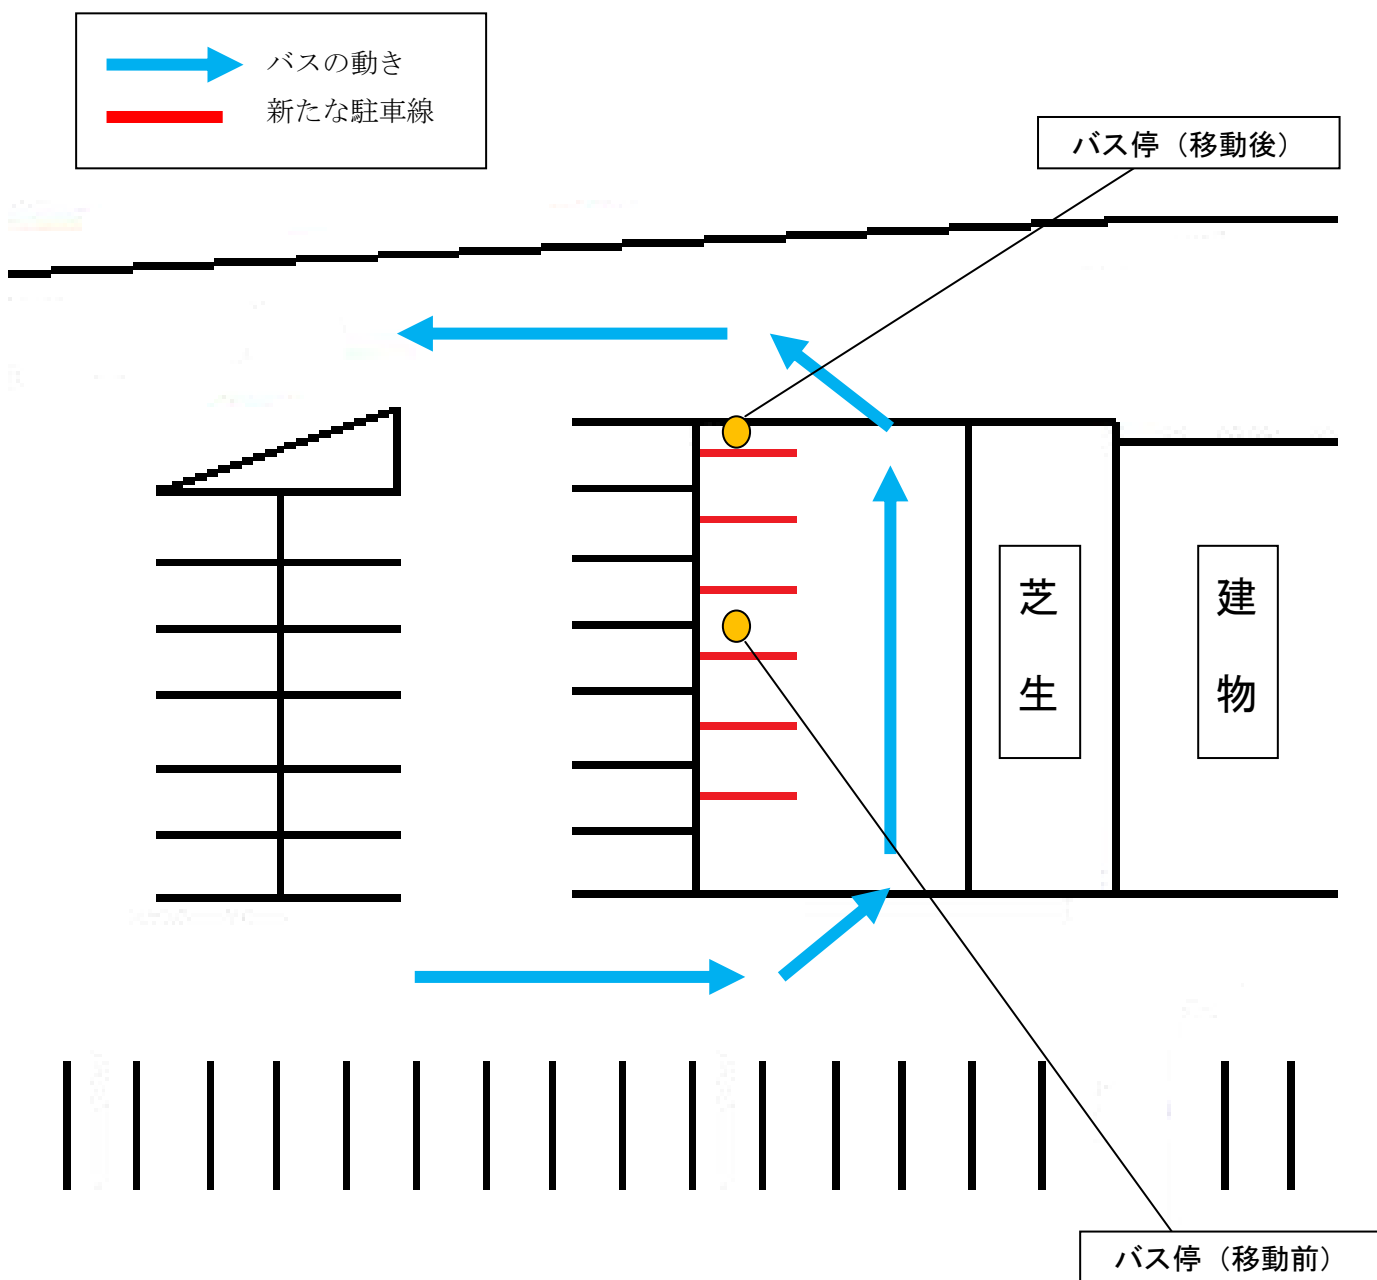

平成 26 年 7 月 7 日
平成 26 年度第 1 回瑞浪市地域公共交通会議

瑞浪市コミュニティバス「きなあた瑞浪」バス停の移動について

平成 26 年度中に「農産物等直売所 きなあた瑞浪」敷地内の駐車場再整備が行われるため、敷地内に設置されている瑞浪市コミュニティバス停留所「きなあた瑞浪」を下記のとおり移動します。

なお、実際にバス車両を持ち込み、転回スペース、乗降場所について問題が無いことを確認済みです。

バス停（移動前）

バス停（移動後）