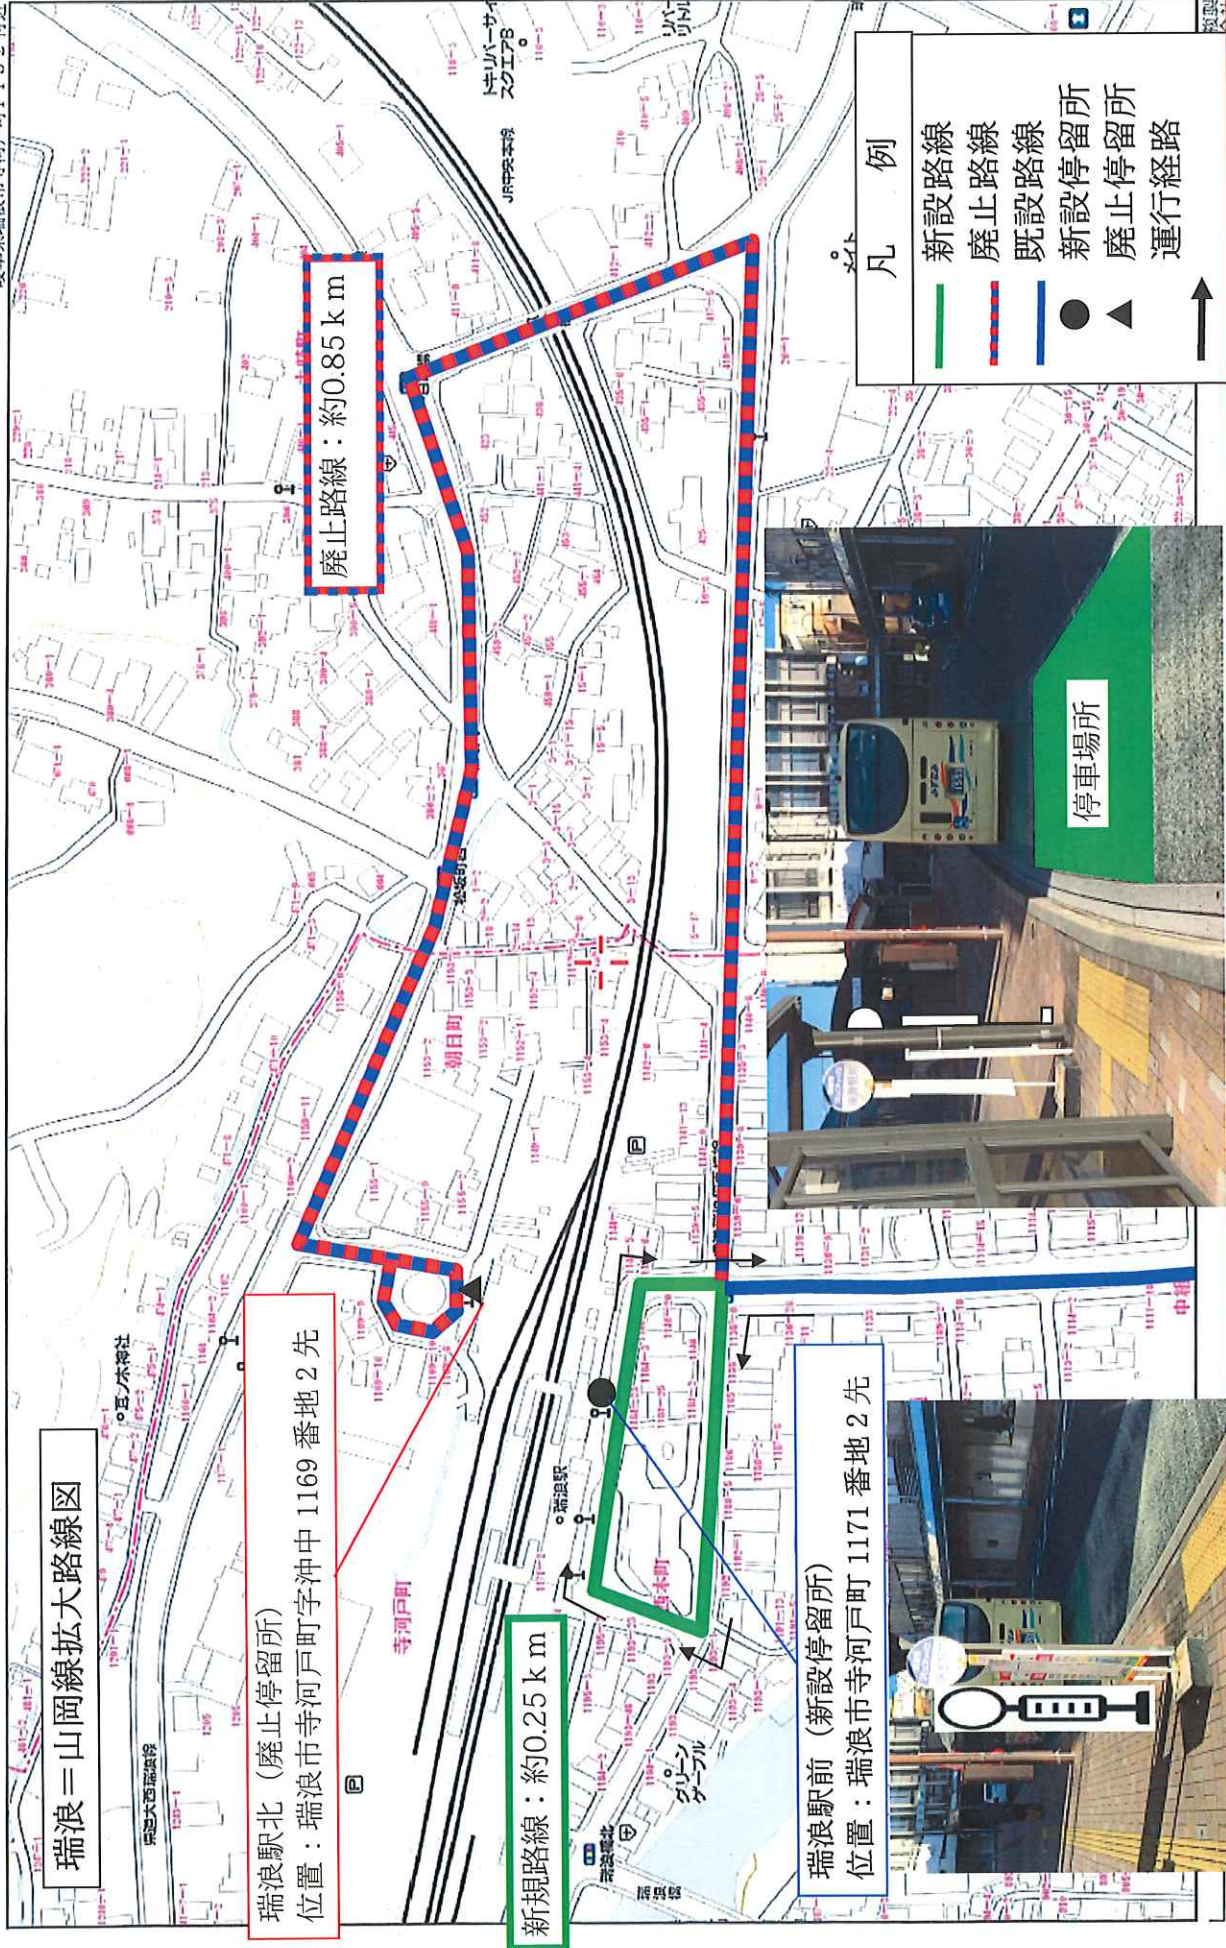

*次ページ以降の資料（恵那市作成）を参照。

JR 瑞浪駅のバス停位置変更と路線変更、及び時刻変更について

1. 概要

瑞浪＝山岡線の瑞浪駅北停留所は、JR への乗継ぎの際に地下道を利用し長距離を歩く必要がある。このため、利用者から駅の南側での乗降が望まれており、さらなる利便性向上のため停留所位置の変更と、これに伴う路線の変更、及び時刻の変更について協議を行いたい。

2. 協議事項

(1) 停留所の移設

- ・別紙参照

(2) 路線の変更

- ・別紙参照

(3) 時刻の変更

- ・別紙参照

3. 実施時期

令和2年4月1日（水）

瑞浪＝山岡線拡大路線図

瑞浪駅北 (廃止停留所)
位置：瑞浪市寺河戸町字沖中 1169 番地 2 先

新規路線：約0.25 km

瑞浪駅前 (新設停留所)
位置：瑞浪市寺河戸町 1171 番地 2 先

凡 例

- 新設路線
- 廃止路線
- 既設路線
- 新設停留所
- 廃止停留所
- 運行経路

停留所は既設の瑞浪市コミュニティバス「瑞浪駅前」に並ぶよう設置。停留所前のバスゾーンに停車し、約30m先までであるバスゾーンで待機する。なお、停車・停留・待機の際は瑞浪市コミュニティバスを優先させ、その進路を阻害しないよう留意する。

瑞浪＝山岡線 路線図

瑞浪駅北 (廃止停留所)
位置：瑞浪市寺河戸町字沖中 1169 番地 2 先

瑞浪駅前 (新設停留所)
位置：瑞浪市寺河戸町 1171 番地 2 先

拡大路線図参照

瑞浪＝山岡線の乗降状況

山岡町から瑞浪市内、瑞浪市内から山岡町への移動

往路	10月～3月	4月～9月	合計
⇒ 益見	178	141	319
⇒ 東濃厚生病院	70	61	131
⇒ 瑞浪駅北	195	202	397
合計	443	404	847