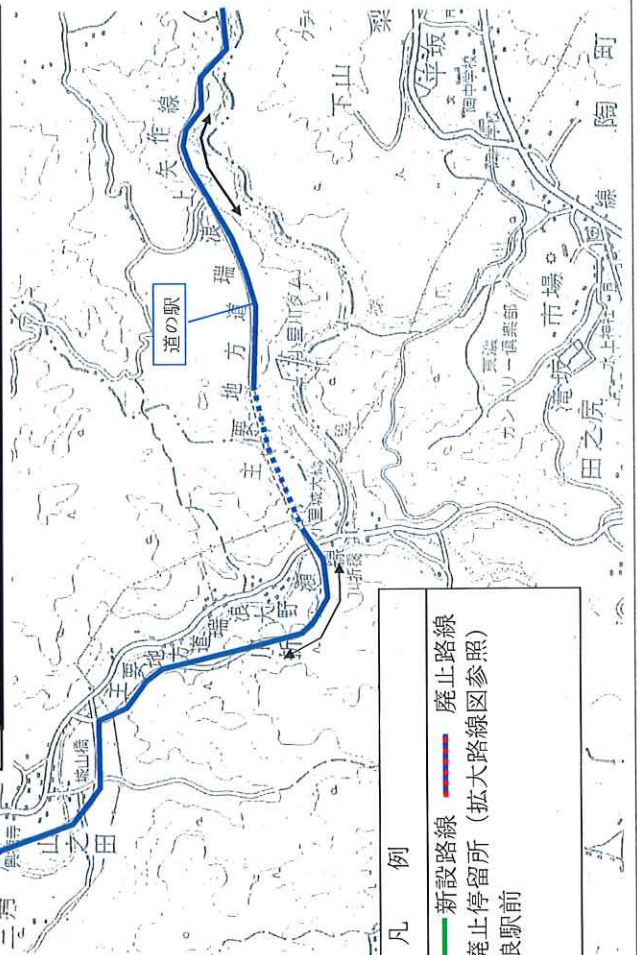

瑞浪＝山岡線 路線図

瑞浪駅北 (廃止停留所)
位置：瑞浪市寺河戸町字沖中 1169 番地 2 先

瑞浪駅前 (新設停留所)
位置：瑞浪市寺河戸町 1171 番地 2 先

拡大路線図参照

瑞浪＝山岡線の乗降状況

山岡町から瑞浪市内、瑞浪市内から山岡町への移動

往路	10月～3月	4月～9月	合計
⇒ 益見	178	141	319
⇒ 東濃厚生病院	70	61	131
⇒ 瑞浪駅北	195	202	397
合計	443	404	847

復路	10月～3月	4月～9月	合計
⇒ 瑞浪駅北	253	203	456
⇒ 東濃厚生病院	38	63	101
⇒ 益見	26	32	58
合計	317	298	615

瑞浪＝山岡線の系統概要(新旧対照)

新

運行系統	主な経過地	終点	系統キロ程
山岡駅前	瑞浪駅前	瑞浪駅前	往路 19.5 復路 19.34
山岡駅前	東濃厚生病院前	瑞浪駅前	往路 19.7 復路 19.54

旧

運行系統	主な経過地	終点	系統キロ程
山岡駅前	瑞浪駅北	瑞浪駅北	往路 19.99 復路 19.99
山岡駅前	東濃厚生病院前	瑞浪駅北	往路 20.19 復路 20.19

その他概要

運賃(1乗車)
重那市山岡町内だけ、瑞浪市内だけ 200円
重那市山岡町内から瑞浪市内の間 600円

運行事業者
平和コーポレーション株式会社

車両
トヨタ ハイエースコンピュータ 2台 定員15名 全長5380mm 全幅1880mm 全高2280mm

例

速設	道路	国道	地方道

凡 例

- 既認可路線 (Blue line)
- 新設路線 (Green line)
- 廃止路線 (Red dashed line)
- 新設停留所 (Black circle)
- 廃止停留所 (Black triangle)
- 山岡駅前⇄瑞浪駅前 (Double arrow)
- 廃止路線図参照 (Red dashed line with text)

1 : 20,000