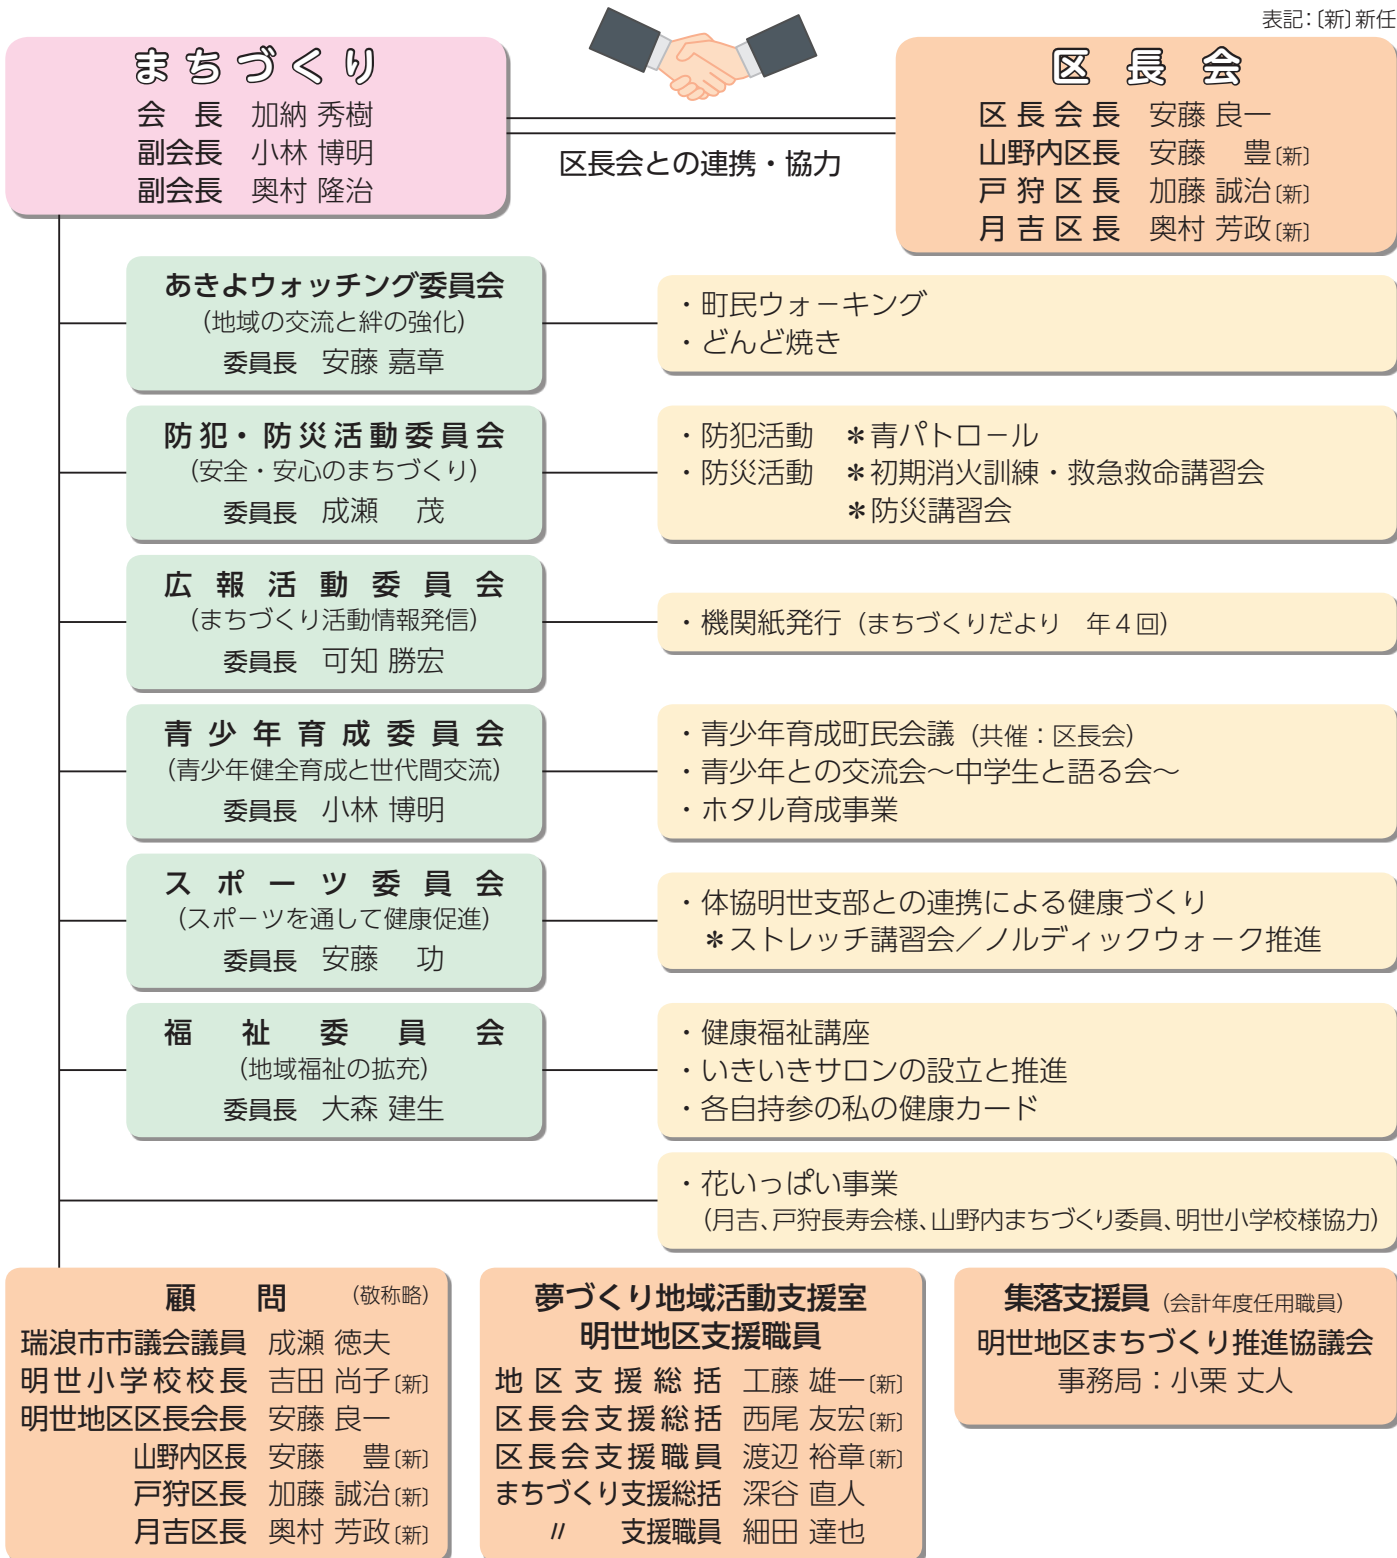

★ 明世地区 まちづくりだより ★

【令和3年度定期総会】 ～1年間よろしくお願いします～

例年4月後半に総会を開催して参りましたが、本年度も昨年と同様、新型コロナウイルスの感染拡大の収束の兆しが見えず、国からのイベント・集会等の自粛要請により、書面による議案採決を以て前年度活動報告・当年事業計画等が承認、可決されました。

明世地区まちづくり推進協議会 組織と事業計画

表記：(新) 新任

花いっぱい事業 6月5日～8日実施

今年度もコロナ禍での植え付け作業でしたが、明世小学校様・長寿会ならびにまちづくり委員有志の方々のご協力の下、元気いっぱい行いました。11月にも予定いたしますので、ぜひ楽しみに！

戸狩(6/5実施)

明世小学校(6/8実施)

山野内(6/6実施)

レイアウト図
(山野内)

月吉(6/6実施)

ホタル育成事業 … 3月17日実施 6月の孵化に向け幼虫を放流！

化石公園内を流れるせせらぎ水路では明世小学校5年生の児童等が、そして、国際地科学交流館東に在る人工川では地域住民有志等の手によりホタルの幼虫約160匹が放流されました。

東濃弁あるある(その12) ひもの結び目が解けない

「おまあが とちこぶに しばっちまいなあたもんでちょっとん とれりやせん」

「おらあ なるたけ なるうしばったわけやったが ほんにとれんかよん」

「たあもなあ きつうしばったるに」

「むすばっちまっとるとこやなあ の それきりとれな きっちまってもええわ」

「ひな ちょきちょきに きっちまうに」

難解語の
解説

とちこぶ=堅結び、なるたけ なるう=なるべくゆるく、たあもなあ=とんでもなく
それきり=そんなに、ひな=では