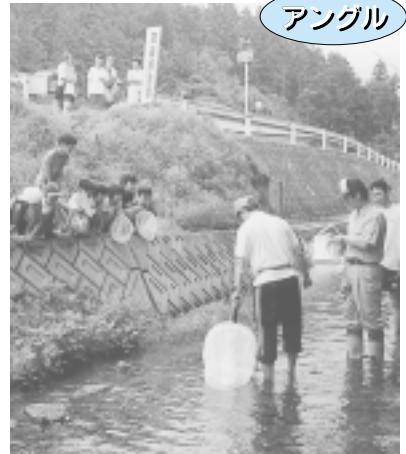

7 / 30 カワガラウオッチング(日吉町)

アングル