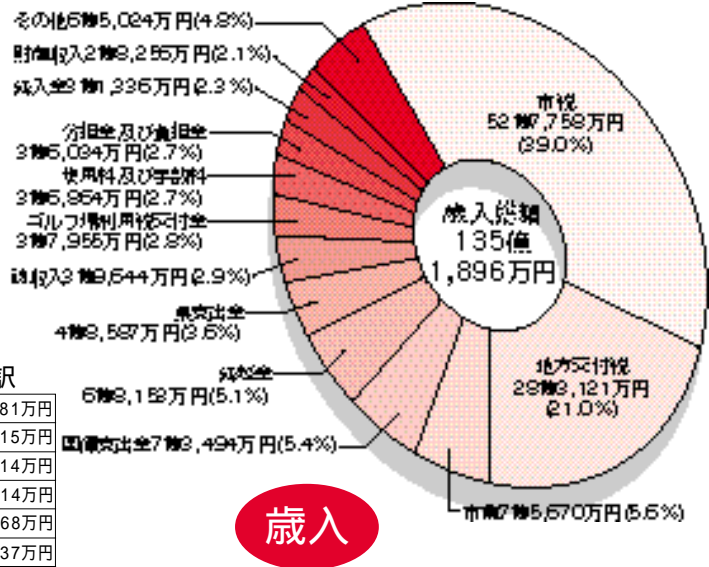

歴史の道整備事業（琵琶峠）

平成9年度一般会計の

歳入

平成9年度
市民一人
当たりでは...

一般会計支出額
312,370円