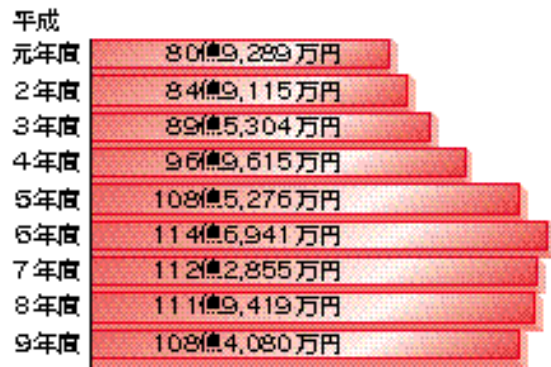

買収罪

特定の候補者や立候補予定者の当選を目的とし、次のような行為などを行うと買収罪になります。

- 有権者に酒や食事を提供する。
- 有権者を温泉旅行や観劇に招待する。

投票日当日、候補者の陣営が有権者をバスで投票所へ送迎する。詳しくは、選挙管理委員会へお尋ねください。（☎内線271）

決算額は128億4,153万円

歳出

その他の内訳

議会費	2億1,342万円
労働費	1億3,451万円
災害復旧費	9,836万円
合計	4億4,629万円

市債現在高の推移(一般会計)

- 平成9年度決算状況の公表
- 平成10年度上半期(4月~9月)財政事情の公表

市の財政状況をお知らせします

この公表は、「市の家計簿はどうか。納めた税金はどのように使われているのか。」などについて市民のみなさんに知っていただき、市政に対する一層のご理解と関心を深めていただくため、毎年2回行っているものです。
 ここでは、平成9年度の決算と平成10年度上半期(4月~9月)の予算の執行状況についてお知らせします。なお、平成9年度の決算につきましては、12月定例会に提出され、承認されました。