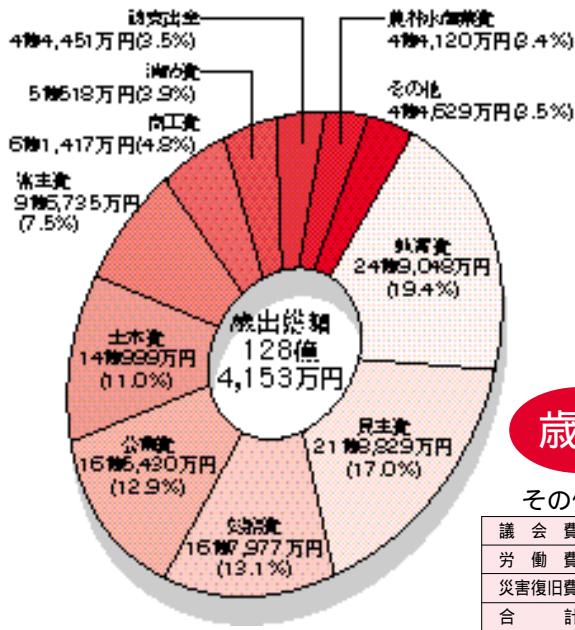

瑞浪市議会議員一般選挙

立候補予定者説明会のお知らせ

平成11年2月14日執行予定の瑞浪市議会議員一般選挙にともなう立候補予定者説明会を、次のとおり開催します。

日時 1月19日(火) 13時30分
場所 市役所2階大会議室

白バラコーナー《連座制の概要》

連座制

候補者や立候補予定者と一定の関係にある者が、買収罪などの罪を犯し刑に処せられた場合には、たとえ候補者や立候補予定者が買収などの行為にかかわっていないとしても、候補者や立候補予定者本人についても、その選挙の当選を無効とするともに立候補制限という制裁を科す制度です。

連座制の対象者

総括主催者、出納責任者、地域主催者、候補者または立候補予定者の親族、候補者または立候補予定者の秘書、組織的選挙運動管理者などを行います。

連座制の効果

候補者（当選人）の当選無効に加え、5年間、同じ選挙で同じ選挙区からは立候補することができなくなります。

連座制が適用される選挙犯罪

連座対象者が、買収および利害誘導罪「多数人買収および多数人利害誘導罪」「公職の候補者および当選人に対する買収および利害誘導罪」新聞紙・雑誌の不法利用罪」を犯した場合に適用されます。なお、出納責任者が選挙費用の法定額違反を犯した場合にも、連座制が適用されます。

買収罪

特定の候補者や立候補予定者の当選を目的とし、次のような行為などを行うと買収罪になります。

- 有権者に酒や食事を提供する。
- 有権者を温泉旅行や観劇に招待する。

投票日当日、候補者の陣営が有権者をバスで投票所へ送迎する。詳しくは、選挙管理委員会へお尋ねください。（☎内線271）

決算額は128億4,153万円

歳出

その他の内訳

議会費	2億1,342万円
労働費	1億3,451万円
災害復旧費	9,836万円
合計	4億4,629万円

市債現在高の推移(一般会計)

- 平成9年度決算状況の公表
- 平成10年度上半期(4月~9月)財政事情の公表

市の財政状況をお知らせします

この公表は、「市の家計簿はどうか。納めた税金はどのように使われているのか。」などについて市民のみなさんに知っていただき、市政に対する一層のご理解と関心を深めていただくため、毎年2回行っているものです。
 ここでは、平成9年度の決算と平成10年度上半期(4月~9月)の予算の執行状況についてお知らせします。なお、平成9年度の決算につきましては、12月定例会に提出され、承認されました。