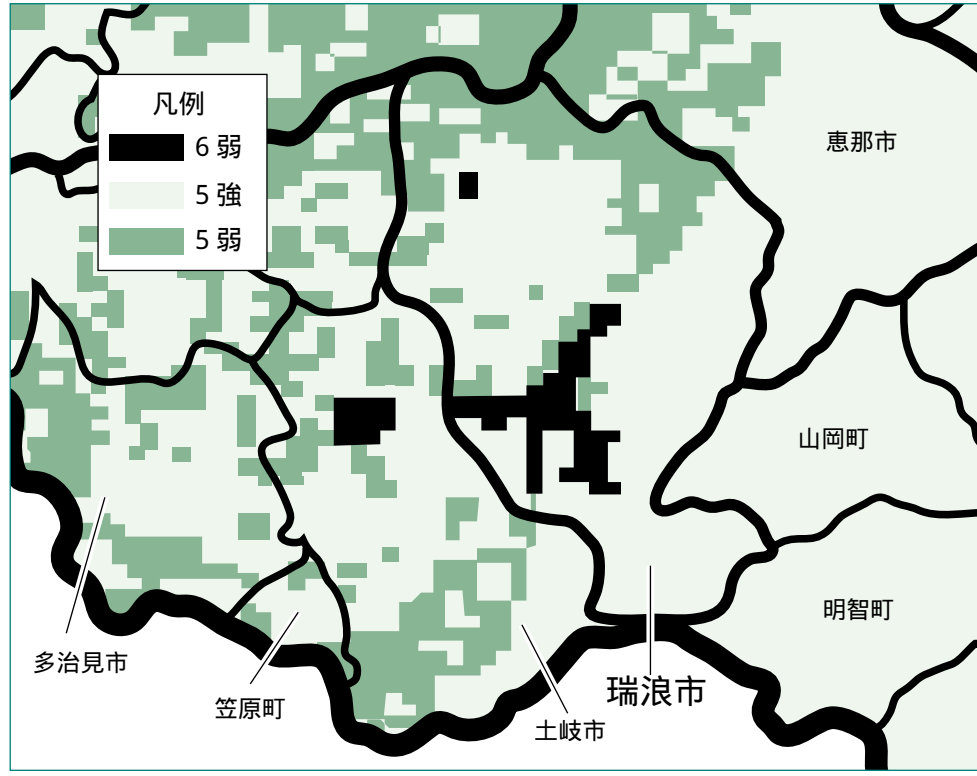

東海地震

県独自調査 市内は一部で6弱を予測

自主防災組織強化

危機意識を持つ機会に

いつ起きてもおかしくない「東海地震」について、今年4月、国において東海地震の新たな予測震度分布が発表されました。これは、想定震源域が見直され、西側に最大50km移動したことによるものです。

そこで、さらに県においてきめの細かい対応として岐阜県東海地震等被害想定調査がされました。その結果、今まで瑞浪市では「震度5強」と予測されていましたが、市内の一部の地域で「震度6弱」が予測されると発表されました。

今年度、各地区の区長会で、東海地震に対する心構えを理解していただくため地震防災について説明をしてきました。

市内で「震度6弱」が予想されるという新たな発表がありましたので、市民の皆様には不安があると思います。常日頃から「自分たちの地域は自分たちで守る」という自主防災意識と地震に対する心構えを持つて頂きたいと思えます。

市では今後、市内の各自治会を通して地震防災に対する説明会を開催し、防災体制の強化と防災意識の高揚に努めていきます。

担当 総務課防災係 内線328

東濃地域の震度予測

震度階級の概要(5弱～6弱)

震度階級	人 間	木 造 住 宅
5 弱	多くの人が、身の安全を図ろうとする。一部の人は行動に支障を感じる。	耐震性の低い住宅では、壁や柱が破損するものがある。
5 強	非常な恐怖を感じる。多くの人が、行動に支障を感じる。	耐震性の低い住宅では、壁や柱がかなり破損したり、傾くものがある。
6 弱	立っていることが困難になる。	耐震性の低い住宅では、倒壊するものがある。耐震性の高い住宅でも、壁や柱が破損するものがある。