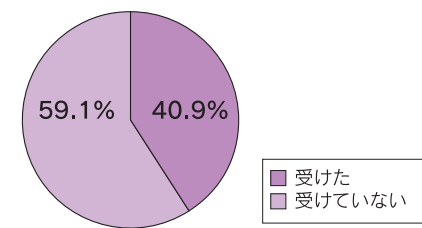

こころの健康

目標

- ・気軽に相談できる相手を見つけましょう
- ・家族との団らんの時間をもちましょう
- ・規則正しい生活をしましょう

ストレスが「頻繁にあった」「時々あった」と答えた人の合計は74.6%で、男性より女性でストレスがあったと答えた人が多くなっています。また睡眠に満足していない人が半数を超えています。

現状

この1カ月間のストレス状況(16～19歳)

睡眠の満足度(16～19歳)

資料「H16瑞浪健康日本21計画推進調査結果」より

歯の健康

目標

- ・歯みがきをする習慣をつけましょう
- ・良い生活習慣を身につけましょう
- ・かかりつけ歯科医をもちましょう
- ・口腔衛生教育の充実を図りましょう

現状

個別に歯みがき指導を受けたか(16～19歳)

歯の治療のときに、歯みがき指導も受けましょう

資料「H16瑞浪健康日本21計画推進調査結果」より

実践

- 早期に治療を受けましょう
- 家庭で食に対する教育を行いましょう

瑞浪市では、全児童を対象に小学校等で口腔衛生教育を実施しています。しかし、高校生以上になると、個別指導を受けている人が40%と少ない状況です。

歯並びは個人差もあり、歯みがきの仕方でも個々に変えていく必要があります。自分にあった歯みがきの仕方にかかりつけ歯科医に教わりましょう。間違った歯みがきでは、汚れがとれないこともあるうえ、歯が削れてしまい知覚過敏で、歯がしみたりすることもあります。早い時期に個別指導を受け、歯を守りましょう。