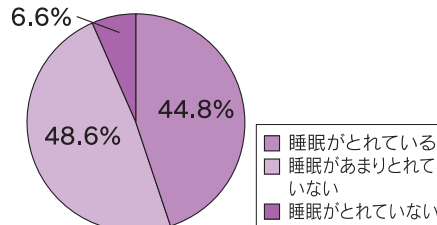

シリーズ「みずなみ健康21」NO.18

自分で 家族で 地域で 健康づくり

今回のテーマ 「ライフステージ 思春期中編～たくましく～」

現代の思春期の子どもたちは、からだの成熟の早さに比べ、こころの成熟が伴っていないという問題があります。その上、からだやこころの成長に個人差も大きいので、より慎重な関わりが必要な時期です。

また、歯は自己管理の仕方によって、青年期以降の口腔状況に大きな差がでます。生活習慣を振り返ってみましょう。

こころの健康

目標

- ・気軽に相談できる相手を見つけましょう
- ・家族との団らんの時間をもちましょう
- ・規則正しい生活をしましょう

ストレスが「頻繁にあった」「時々あった」と答えた人の合計は74.6%で、男性より女性でストレスがあったと答えた人が多くなっています。また睡眠に満足していない人が半数を超えています。

現状

この1カ月間のストレス状況(16～19歳)

睡眠の満足度(16～19歳)

資料「H16瑞浪健康日本21計画推進調査結果」より