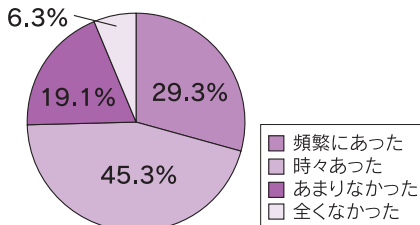

シリーズ「みずなみ健康21」NO.18

自分で 家族で 地域で 健康づくり

今回のテーマ 「ライフステージ 思春期中編～たくましく～」

現代の思春期の子どもたちは、からだの成熟の早さに比べ、こころの成熟が伴っていないという問題があります。その上、からだやこころの成長に個人差も大きいので、より慎重な関わりが必要な時期です。

また、歯は自己管理の仕方によって、青年期以降の口腔状況に大きな差がでます。生活習慣を振り返ってみましょう。

こころの健康

目標

- ・気軽に相談できる相手を見つけましょう
- ・家族との団らんの時間をもちましょう
- ・規則正しい生活をしましょう

ストレスが「頻繁にあった」「時々あった」と答えた人の合計は74.6%で、男性より女性でストレスがあったと答えた人が多くなっています。また睡眠に満足していない人が半数を超えています。

現状

この1カ月間のストレス状況(16～19歳)

睡眠の満足度(16～19歳)

資料「H16瑞浪健康日本21計画推進調査結果」より