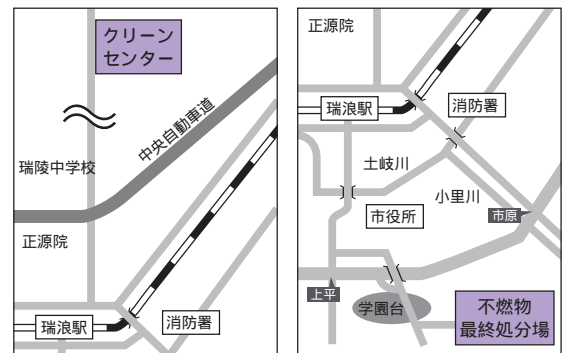

ごみは直接持ち込みができます

大掃除などで大量に出たごみは、クリーンセンターや不燃物最終処分場に直接持ち込むことができます。資源ごみも持ち込めますのでぜひご利用ください。

可燃ごみと不燃ごみは有料、資源ごみは無料です。

クリーンセンター（☎ 68-6010）

【受付時間】

可燃ごみ 平日 8:30～12:00、13:00～16:00

資源ごみ 土・日・祝日も持ち込み可能

【ごみの種類】

可燃ごみ、資源ごみ（ビン、飲料缶、ペットボトル、白トレー、紙、ダンボール、牛乳パック、古着）

不燃物最終処分場（☎ 68-3029）

【受付時間】

平日 9:00～12:00、13:00～16:00

毎月第3日曜日も持ち込み可能

【ごみの種類】

不燃ごみ、資源ごみ（自転車、石油ストーブ、缶詰の缶類）

必ずごみ出しのルールを守って出してください！

下水道についてのお知らせ

【水洗化のお願い】

公共下水道および農業集落排水では、下水道が使用可能になってから3年以内に下水道に接続することになっています。

水洗化には、水回りなどの改築費用が必要ですので、市では80万円までの融資に対して利子補給を実施（3年以内に接続される方）しています。まだ接続されていない方は、この融資あっせん制度を利用いただき、早急に水洗化されるようお願いいたします。

【合併浄化槽設置の補助金】

市では、河川の水質汚濁の防止、生活環境の保全を図るために、公共下水道および農業集落排水の区域外で、合併浄化槽を設置される方に補助金制度を設けています。国の基準に市独自の費用を上乗せして補助しております。

・5人槽 49.5万円 ・7人槽 63万円 ・10人槽以上 87万円

問合せ 上下水道管理課 ☎内線242

朝市「瑞浪みんなの広場」にお越しください

朝市「瑞浪みんなの広場」では、地元で採れた新鮮な野菜を地域の方に廉価で提供しています。現在、専業農家や兼業農家の会員約50人、年齢も50代から80代までと幅広い年齢層の農家で頑張っています。学校給食センターへも出荷し、多くの食材を大量に提供したいと努力しているところです。

皆様のご来店をお待ちしています。また生産者会員も募集しています。

【朝市の開催場所】*冬期は中断することがあります。

1. ・日曜日・・・薬師会場（ユニー瑞浪店 北200m） 8時～10時
   - ・水曜日・・・駅前会場（地域交流センター「ときわ」） 9時～12時
   - ・金曜日・・・下山田会場（パロー瑞浪店南側） 9時～12時
2. 問合せ ☎68-3590(兼松) ☎68-8457(山田)