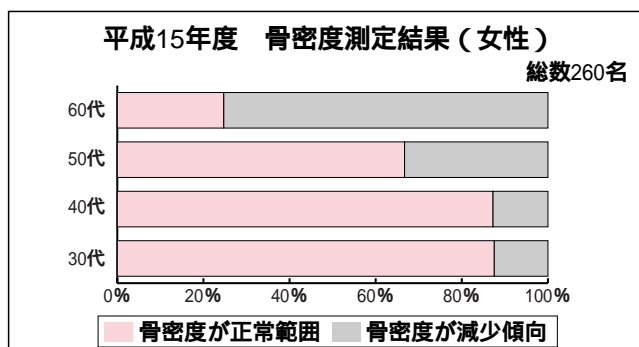

健康だいすき

ヘルスインフォメーション 保健センター ☎67-2700

老人性痴ほう症相談

3月9日(火)

場所 保健センター

時間 13時～14時

担当 精神科医師(大湫病院)

前日までに電話などで予約が必要です。

秘密は厳守します。

健康相談

3月10日(水)

保健センター

医師による健康相談 14時30分～15時

血圧測定、検尿、医師による健康相談

乳幼児相談 9時30分～11時

栄養相談 14時～16時

「ふれあい教室」参加者募集!

ゲームや作品作りを通じて、参加者で交流をはかりながら楽しく行っています。一度、見学にきてみませんか。

対象者：脳卒中等の後遺症を有する方で、日常生活において排泄等の介助を要しない方
また、原則として介護保険のサービスをうけていない方

内容：講話・レクリエーション・作品作り等

場所：ハートピア(市民福祉センター)

回数：月1回

時間：9時30分～11時30分

* 随時、参加申し込みを受け付けます。

申込・問合せ 保健センターへ

骨いきいき 骨粗しょう症予防

最近人口の高齢化とともに注目されているのが、「骨粗しょう症」という骨の病気です。65歳以上では約1/2の女性が、骨粗しょう症になっているとみられています。女性が最も注意すべき病気といっても過言ではありません。瑞浪市でも下の図のように、60代になると半数以上に骨密度の減少が見られます。

(骨粗しょう症が女性に多い理由)

- ・生まれつき骨が細い
- ・妊娠、出産で大量にカルシウムを消費する
- ・閉経後、骨を守る女性ホルモンの分泌が少なくなるため、急激に骨が弱くなる。 など

骨粗しょう症の予防は、カルシウムの摂取 適度な運動 戸外を散歩する程度の日光浴が大切です。この3つの要素をどれだけ日頃の生活に取り込めるかが骨をいつまでも丈夫に保つコツです。これらは、若い頃から心がけることが大切です。機会があれば、骨の検査を受け、骨の状態を調べましょう。瑞浪市では秋頃に骨密度検査を実施する予定です。詳細は広報に掲載します。

<場所 = 保健センター - 料金 = 無料>

♥乳幼児健診・相談・歯みがき教室

健診・相談名	実施日	受付時間	対象者	持ち物
6ヵ月児相談 および離乳食教室	3月2日(火)	9時30分～ 9時45分	平成15年9月生まれ	母子健康手帳
離乳食教室(中期・後期)	3月9日(火)	13時30分開始	生後7～8カ月の乳児	母子健康手帳
1歳児すくすく教室	2月26日(木)	9時50分～10時 (終了は11時30分)	平成15年2月生まれ	母子健康手帳 お茶
1歳6ヵ月児健康診査 健診終了後希望者に 歯みがき教室を実施します	3月5日(金)	12時30分開始	平成14年8月1日～ 8月15日生まれ	母子健康手帳 タオル・コップ 保護者の歯科健診も 同時に行います
	3月12日(金)		平成14年月8月16日～ 8月31日生まれ	
2歳児はみがき教室	3月4日(木)	9時～11時	平成14年3月生まれ	母子健康手帳 歯ブラシ・コップ
2歳児6ヵ月児はみがき教室	3月9日(火)		平成13年9月生まれ	
6歳臼歯むし歯 予防教室	2月25日(水)	15時開始	平成10年2月生まれ	母子健康手帳 タオル・コップ