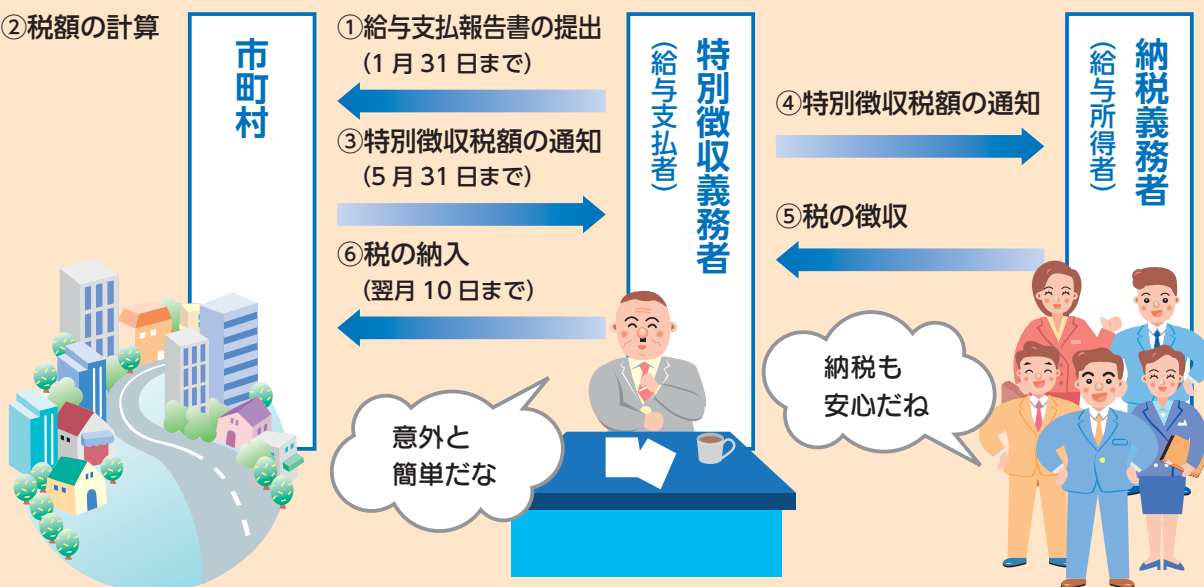

寄附禁止のルールを守って、明るい選挙を実現しましょう

「明るい選挙」を支えているのは、

私たち一人ひとりの気持ちです…

誰にもじゃまされずに、自分の考えで正しく投票する選挙のことを「明るい選挙」といいます。お金をもらったり、プレゼントを受け取ったりしてその人に投票したとしても、自分の意思を伝えるということにはなりません。

選挙の有無に関わらず、政治家が選挙区内の人に寄附を行うことは、特定の場合を除いて一切禁止されています。有権者が求めてもいません。

◎問合せ 選挙管理委員会 ☎内線271・272

禁止されている寄附(例)

- ✕ 病気見舞い
- ✕ 結婚祝、香典(政治家本人が結婚披露宴・葬式などに自ら出席してその場で行う場合は、罰則が適用されない場合があります)
- ✕ 葬式の花輪・供花
- ✕ 落成式・開店祝の花輪
- ✕ 町内会の集会や旅行などの催物への寸志や飲食物の差入れ
- ✕ お歳暮
- ✕ 年賀状などの時候のあいさつ状(答礼のための自筆によるものを除く)

住民税の特別徴収(給与天引き)への切り替えをお願いします

岐阜県と県内市町村では、住民税の納税義務者の約80%を占める給与所得者の住民税について、特別徴収(給与天引き)を推進しています。これは地方税法に基づく納付手続きです。具体的には、給与を受ける従業員の方に代わって、事業主の方が従業員の給与から天引きして納めるという方法です。この方法に切り替えると次のように納税も便利です。

- ①従業員の方は自分で銀行へ行って納税する手間が省けます。
- ②年間4回の納税が、毎月の給与天引き(年間12回)になり、1回あたりの納税額が小額になります。
- ③事業主の方にとっても、住民税の給与天引きは、所得税のような難しい計算はありません。

特別徴収による納税のしくみ

②税額の計算

◎問合せ 税務課 ☎内線117・118