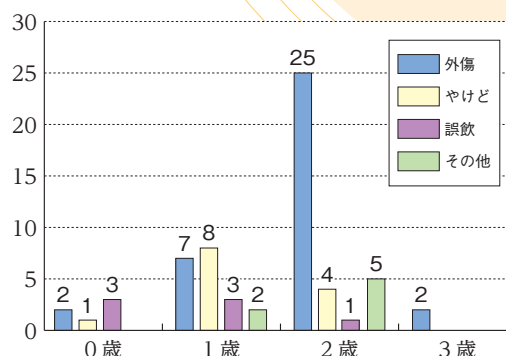

日本脳炎予防接種について

受付を延長します。接種を希望される方は6月15日(火)までに申し込みハガキを保健センターへ提出してください。

*詳細は、広報みずなみ4月15日号をご覧ください。

乳幼児健診・相談・歯みがき教室

＜場所＝保健センター 料金＝無料＞

健診・相談・教室名	実施日	受付時間	対象者	持ち物
4カ月児健康診査	6月22日(火)	第1子 13:00集合 第2子以上は 13:30～13:50受付	平成22年2月生まれ	母子健康手帳 アンケート
1歳児すくすく教室	6月17日(木)	10:00集合	平成21年6月生まれ	母子健康手帳・お茶
3歳児健康診査 *健診終了後希望者に 歯みがき教室を実施 します。	6月18日(金)	12:30集合	平成19年6月1日 ～6月15日生まれ	母子健康手帳 問診票・アンケート 早朝尿(50cc) 歯ブラシ・コップ タオル
	6月25日(金)		平成19年6月16日 ～6月30日生まれ	
2歳6カ月児歯みがき教室	6月21日(月)	9:00～11:00受付	平成19年12月生まれ	母子健康手帳 歯ブラシ・コップ タオル
3歳6カ月児歯みがき教室	6月24日(木)		平成18年12月生まれ	

◎申込・問合せ 保健センター ☎ 67-2700