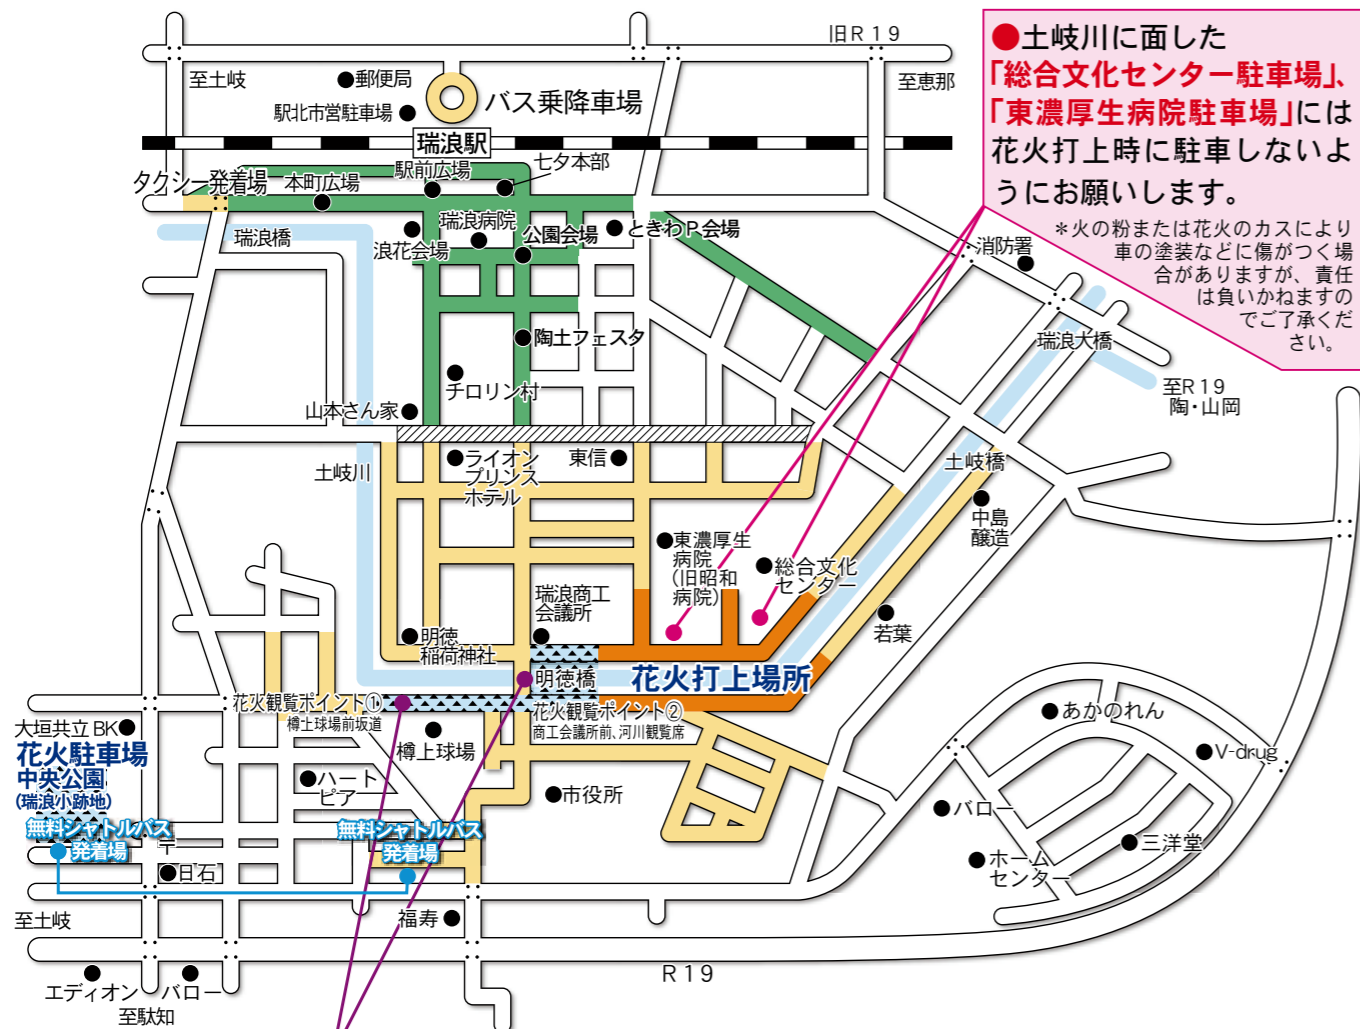

## 最後の力を振り絞れ!

7月13日 瑞浪市制60周年記念事業トップアスリート交流事業「ダイヤモンド・キッズ・カレッジ」が開催され、高田延彦さん、向井亜紀さんらの指導のもと、263人の小学生が元気に体を動かしました。(市民体育館)

第55回 瑞浪美濃源氏七夕まつり

会場および交通規制のご案内

●土岐川に面した「総合文化センター駐車場」、「東濃厚生病院駐車場」には花火打上時に駐車しないようお願いします。  
 \*火の粉または花火のカスにより車の塗装などに傷がつく場合がありますが、責任は負いかねますのでご了承ください。

花火観賞ポイント

- ①樽上球場と坂  
樽上球場を花火観賞のために開放します。ただし、照明は設置しませんので足元にはご注意ください。また、土岐川沿いの坂も諸車通行禁止となっていますので安心して観賞いただけます。
- ②商工会議所前および河川観覧席  
今年度より河川観覧席を開放します。席に限りがございますが、花火を眼前に大迫力でご覧いただけます。

7日 21:00~10日 23:30	諸車通行禁止
9日 18:30~20:30	(花火)諸車通行禁止
9日 19:00~21:00頃	(花火)立ち入り禁止
10日 16:00~19:00	諸車通行禁止(時間規制)