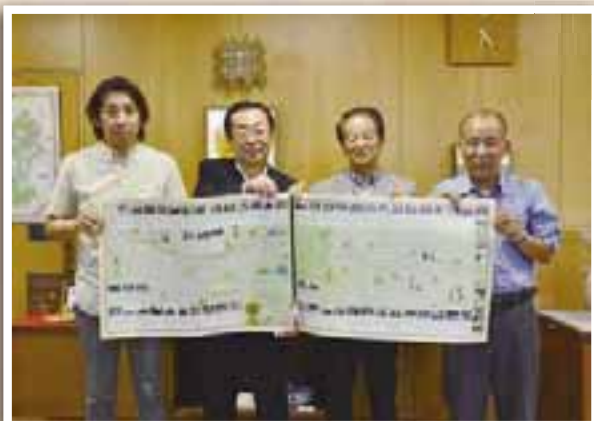

まちかど写真館

編集・発行／瑞浪市役所企画政策課広報係

マップは地域交流センターで配布しています

新たな発見があるかもしれません 6月25日

「みずなみ常盤座」が観光案内事業の一環として製作していた「瑞浪市下街道マップ」が完成し、永島喜一朗理事長、郷土史家の可知正己さん、グラフィックデザイナーの伊藤裕一さんが市役所を訪れ、市長にお披露目をしました。

永島さんらは「下街道は史料も少なく、知名度も低い。マップを配布することで広く市民の方に周知していきたい」と話しました。

6月28日 登山の疲れを癒す、美しい歌声!

明日の稲津を築くまちづくり推進協議会による「屏風山登山と山の音楽会」が開催され、約50人が参加しました。

ルートの途中の黒の田湿地では、公民館自主グループの「コーラスジュピター」の皆さんが「村祭り」などを披露したほか、参加者全員による「ふるさと」の合唱も行われ、大自然のコンサートホールに歌声が響き渡りました。