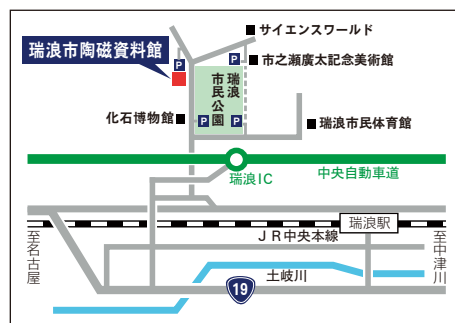

※新型コロナウイルス感染状況により、会期や入館条件等を変更する場合があります。最新情報は瑞浪市陶磁資料館HPでご確認ください。