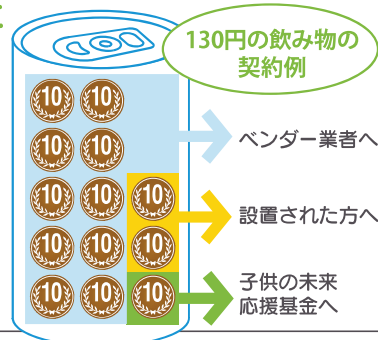

「子供の未来応援基金」—あなたの善意で子どもたちの未来が変わります。

ご協力
の
お願い

「子供の未来応援基金」は、「子供の未来応援国民運動」の一環として、平成27年10月に創設されました。企業や個人の皆さまからの寄付を募り、社会全体で子どもを支援する輪を広げるべく、各種支援事業を実施して参ります。オフィスや施設に寄付型自動販売機を設置して、子どもたちの未来のため、みんなで社会貢献に参加しませんか？

設置までの 流れ

設置・置き換えは無料、
ご負担は電気代のみです。
まずは日本財団へ
ご相談ください。

0120-553-466

飲料メーカー・オペレーターに よる自動販売機の設置。

省エネタイプの自動販売機で、
電気代の削減ができます。
また、ご希望の飲み物にも
対応いたしますので
ご相談ください。

お金の 流れ

売上代金から、1本につき10円が 「子供の未来応援基金」に寄付されます。

飲料メーカー・
オペレーターが
売上代金を
回収します。

通常の自動販売機と
まったく
同じです。

回収した売上代金から1本につき10円が
「子供の未来応援基金」に
振り込まれます。

子供の未来応援基金への振込は
飲料メーカー・オペレーターが
行いますので、設置された方の
手間や費用は一切かかりません。
また、契約により異なりますが
1本につき約20円が設置された
方の収入になります。

子供の未来 応援国民運動 とは

「子供の未来応援国民運動」とは

貧困の連鎖を解消し、全ての子ども達のチャレンジを応援するため、
平成27年4月より、日本全体で子どもの貧困対策を推進する
「子供の未来応援国民運動」が始まりました。

日本財団は、内閣府、文部科学省、厚生労働省とともに、
国民運動推進事務局の一員として、
子どもの貧困対策の推進に取り組んでいます。

子供の未来は
日本の未来

お問い合わせ

子供の未来応援国民運動事務局(事務取扱:公益財団法人日本財団)

0120-553-466 〒107-8404 東京都港区赤坂1-2-2